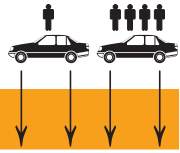

Fiat

1.9 D Multijet 8 V (88 kW)	⊙ 205/55 R 16 91 V	2.4	2.4	2.7	2.6
	215/55 R 16 93 W	2.4	2.4	2.5	2.5
	215/50 R 17 91 W^Δ	2.4	2.4	2.6	2.5
	225/45 R 18 91 Y	2.4	2.4	2.6	2.5
1.9 D Multijet 16 V (110 kW)	⊙ 205/55 R 16 91 V	2.4	2.4	2.8	2.7
	215/55 R 16 93 W	2.4	2.4	2.5	2.5
	215/50 R 17 91 W^Δ	2.4	2.4	2.7	2.6
	225/45 R 18 91 Y	2.4	2.4	2.6	2.5
2.4 D Multijet 20 V (147 kW)	⊙ 215/55 R 16 93 W	2.4	2.4	2.5	2.5
	215/50 R 17 95 W XL	2.4	2.4	2.7	2.6
	225/45 R 18 95 Y XL	2.4	2.4	2.7	2.6

Barchetta (183) 95-05

1.8 16 V (96 kW)	⊙ 185/55 R 15 82 H	2.4	2.0	2.4	2.0
	195/55 R 15 85 V	2.4	2.0	2.4	2.0
	195/45 R 16 80 V	2.4	2.0	2.4	2.0

Ulysse (179) 02-

2.0 16 V (100 kW)	⊙ 215/65 R 15 96 H^Δ	2.5	2.5	2.5	2.5
	215/60 R 16 95 H^Δ	2.5	2.5	2.5	2.5
3.0 V6 (150 kW)	⊙ 215/60 R 16 95 V^Δ	2.5	2.5	2.5	2.5
2.0 JTD (80 kW) -06,	⊙ 215/65 R 15 96 H^Δ	2.5	2.5	2.5	2.5
2.2 JTD (94 kW) -06	215/60 R 16 95 H^Δ	2.5	2.5	2.5	2.5
2.0 D Multijet (88 kW)	⊙ 215/60 R 16 95 H^Δ	2.5	2.5	2.5	2.5
06-,					
2.0 D Multijet (100 kW)					
06-					

Doblo (223) 01- / 04-

1.2 (48 kW),	⊙ 175/70 R 14 88 T rf. ▽▽	2.3	2.3	2.6	3.0
1.6 16 V (76 kW)	185/65 R 14 86 T	2.3	2.3	2.6	3.0
1.3 JTD (51 kW) 04-,	⊙ 175/70 R 14 88 T rf. ▽▽	2.6	3.0	2.6	3.0
1.9 D (46 kW) -04					
1.4 (57 kW),	⊙ 185/65 R 15 88 T	2.6	3.0	2.6	3.0
1.3 Multijet DPF (62 kW),					
1.9 JTD (77 kW),					
1.9 Multijet DPF (88 kW)					

Multipla (186) 99-

1.6 16 V 100 (76 kW),	⊙ 185/65 R 15 88 H	2.3	2.3	2.5	3.0
1.6 Bipower (76 kW),	195/60 R 15 88 H	2.3	2.3	2.5	3.0
1.6 Blupower (70 kW),	205/45 R 17 88 V XL^Δ				
1.9 JTD 115 (85 kW)					
-06,					
1.9 DPF Multijet (88 kW)					
06-					

Sedici (FY) 06-

1.6 (79 kW),	⊙ 195/65 R 15 91 H	2.4	2.3	2.5	2.5
1.9 TD Multijet (88 kW)	205/60 R 16 92 H	2.4	2.3	2.5	2.5