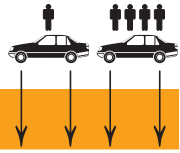

BMW

3.0 330xd (4x4) (170 kW)	⊙ 225/45 R 17 91 W SSR	2.6	2.7	2.9	3.2
	225/45 R 17 91 W VA SSR	2.6		2.9	
	255/40 R 17 94 W HA (SSR) ▽▽		2.6		2.9
	225/40 R 18 88 Y VA (SSR) ▽▽	2.5		2.8	
	255/35 R 18 90 Y HA (SSR) ▽▽		2.5		2.9
3.0 335d (210 kW)	⊙ 225/45 R 17 91 W SSR	2.4	2.7	2.7	3.2
	225/45 R 17 91 W VA SSR	2.4		2.7	
	255/40 R 17 94 W HA (SSR) ▽▽		2.5		2.9
	225/40 R 18 88 Y VA (SSR) ▽▽	2.4		2.7	
	255/35 R 18 90 Y HA (SSR) ▽▽		2.5		2.9
	225/35 R 19 88 Y VA XL (SSR) ▽▽	2.7		2.9	
	255/30 R 19 91 Y HA XL (SSR) ▽▽		2.8		3.3

3 Coupé (E92) 06-

2.0 320i (110 kW), 2.0 320d (120 kW)	⊙ 225/45 R 17 91 V SSR	2.0	2.2	2.3	2.8
	225/45 R 17 91 V VA SSR	2.0		2.3	
	255/40 R 17 94 V HA (SSR) ▽▽		2.1		2.5
	225/40 R 18 88 V VA (SSR) ▽▽	2.1		2.3	
	255/35 R 18 90 V HA (SSR) ▽▽		2.3		2.7
	225/35 R 19 88 Y VA XL (SSR) ▽▽	2.2		2.5	
2.5 325i (160 kW), 2.5 325d (130 kW)	⊙ 225/45 R 17 91 W SSR	2.1	2.3	2.5	3.0
	225/45 R 17 91 W VA SSR	2.1		2.5	
	255/40 R 17 94 W HA (SSR) ▽▽		2.3		2.7
	225/40 R 18 88 W VA (SSR) ▽▽	2.3		2.6	
	255/35 R 18 90 W HA (SSR) ▽▽		2.6		3.1
	225/35 R 19 88 Y VA XL (SSR) ▽▽	2.4		2.6	
	255/30 R 19 91 Y HA XL (SSR) ▽▽		2.6		3.1
2.5 325xi (4x4) (160 kW)	⊙ 225/45 R 17 91 W SSR	2.4	2.4	2.6	3.0
	225/45 R 17 91 W VA SSR	2.4		2.6	
	255/40 R 17 94 W HA (SSR) ▽▽		2.4		2.7
	225/40 R 18 88 W VA (SSR) ▽▽	2.7		2.9	
	255/35 R 18 90 W HA (SSR) ▽▽		2.7		3.1
3.0 330i (200 kW)	⊙ 225/45 R 17 91 W SSR	2.1	2.4	2.6	3.1
	225/45 R 17 91 W VA SSR	2.1		2.6	
	255/40 R 17 94 W HA (SSR) ▽▽		2.3		2.8
	225/40 R 18 88 W VA (SSR) ▽▽	2.4		2.7	
	255/35 R 18 90 W HA (SSR) ▽▽		2.6		3.2
	225/35 R 19 88 Y VA XL (SSR) ▽▽	2.4		2.6	
	255/30 R 19 91 Y HA XL (SSR) ▽▽		2.6		3.1
3.0 330xi (4x4) (200 kW)	⊙ 225/45 R 17 91 W SSR	2.4	2.4	2.6	3.1
	225/45 R 17 91 W VA SSR	2.4		2.6	
	255/40 R 17 94 W HA (SSR) ▽▽		2.4		2.8
	225/40 R 18 88 W VA (SSR) ▽▽	2.7		2.9	
	255/35 R 18 90 W HA (SSR) ▽▽		2.7		3.2