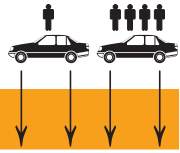

VW

1.9 TDI (96 kW),	⊙ 195/65	R 15 91 V	2.3	2.1	2.5	3.1
1.9 TDI 4motion	205/60	R 15 91 V	2.3	2.1	2.5	3.1
(96 kW),	205/55	R 16 91 V	2.3	2.1	2.5	3.1
2.0 TDI (100 kW)	225/45	R 17 91 V	2.3	2.1	2.5	3.1
2.5 TDI V6 (110 kW),	⊙ 205/55	R 16 91 W	2.5	2.3	2.7	3.3
2.5 TDI V6 4motion	225/45	R 17 91 W	2.5	2.3	2.7	3.3
(110 kW),						
2.5 TDI V6 (120 kW),						
2.5 TDI V6 4motion						
(132 kW)						

Passat (V) (3C) 05–

1.6 (75 kW)	⊙ 205/55	R 16 91 H	2.0	2.0	2.3	2.8
	215/55	R 16 97 V XL^Δ	2.0	2.0	2.3	2.8
	235/45	R 17 97 W XL	2.0	2.0	2.3	2.8
	235/40	R 18 95 Y XL	2.0	2.0	2.3	2.8
1.6 FSI (85 kW), 1.4 TSI (90 kW)	⊙ 205/55	R 16 91 H	2.1	2.1	2.3	2.8
	215/55	R 16 97 V XL^Δ	2.1	2.1	2.3	2.8
	235/45	R 17 97 W XL	2.1	2.1	2.3	2.8
	235/40	R 18 95 Y XL	2.1	2.1	2.3	2.8
2.0 FSI 4motion (110 kW)	⊙ 205/55	R 16 91 V	2.3	2.3	2.5	3.0
	215/55	R 16 97 V XL^Δ	2.3	2.3	2.5	3.0
	235/45	R 17 97 W XL	2.3	2.3	2.5	3.0
	235/40	R 18 95 Y XL	2.3	2.3	2.5	3.0
1.8 TSI (118 kW)	⊙ 205/55	R 16 94 V XL				
	215/55	R 16 97 V XL^Δ				
	235/45	R 17 94 V^Δ				
	235/40	R 18 95 XL				
2.0 Turbo FSI (147 kW)	⊙ 215/55	R 16 97 W XL	2.4	2.4	2.6	3.0
	235/45	R 17 97 W XL	2.4	2.4	2.6	3.0
	235/40	R 18 95 Y XL	2.4	2.4	2.6	3.0
3.2 V6 FSI 4motion (184 kW)	⊙ 235/45	R 17 97 W XL				
	235/40	R 18 95 W XL				
3.2 R36 (220 kW) 07–	⊙ 235/45	R 17 97 W XL				
	235/40	R 18 95 Y XL				
1.9 TDI (77 kW)	⊙ 205/55	R 16 91 V	2.2	2.2	2.4	2.9
	215/55	R 16 97 V XL^Δ	2.2	2.2	2.4	2.9
	235/45	R 17 97 W XL	2.2	2.2	2.4	2.9
	235/40	R 18 95 Y XL	2.2	2.2	2.4	2.9
2.0 TDI (103 kW), 2.0 TDI 4motion (103 kW)	⊙ 205/55	R 16 91 V	2.6	2.6	2.8	3.0
	215/55	R 16 97 V XL^Δ	2.6	2.6	2.8	3.0
	235/45	R 17 97 W XL	2.6	2.6	2.8	3.0
	235/40	R 18 95 Y XL	2.6	2.6	2.8	3.0
2.0 TDI (118 kW), 2.0 TDI (125 kW)	⊙ 205/55	R 16 94 V XL	2.7	2.7	2.9	3.0
	215/55	R 16 97 V XL^Δ	2.7	2.7	2.9	3.0
	235/45	R 17 97 W XL	2.7	2.7	2.9	3.0
	235/40	R 18 95 Y XL	2.7	2.7	2.9	3.0