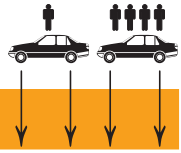

Chrysler

Jeep Cherokee 05–

3.7 (150 kW)	⊙ 235/65	R 17 104 H 4x4	2.2	2.2	2.2	2.4
2.8 CRD (120 kW)	⊙ 235/70	R 16 106 T 4x4	2.2	2.2	2.2	2.4
	235/65	R 17 104 T 4x4^Δ	2.2	2.2	2.2	2.4

Jeep Grand Cherokee (WJ/WG) 99–05

4.0i (140 kW),	⊙ 225/75	R 16 104 H/T 4x4	2.2	2.2	2.2	2.4
4.7 V8 (162 kW),	245/70	R 16 106 H 4x4	2.2	2.2	2.2	2.4
3.1 TD (103 kW)	235/65	R 17 104 H 4x4	2.2	2.2	2.2	2.4

Jeep Grand Cherokee (WH) 05– / 08–

4.7 V8 (170 kW),	⊙ 245/65	R 17 107 H 4x4	2.3	2.3	2.3	2.3
3.0 CRD (160 kW)	245/60	R 18 104 H (4x4)^{▽▽}	2.3	2.3	2.3	2.3
5.7 V8 Hemi (240 kW)	⊙ 245/65	R 17 107 V (4x4)^{▽▽}	2.2	2.2	2.2	2.4
	245/60	R 18 104 V (4x4)^{▽▽}	2.2	2.2	2.2	2.4
6.1 SRT-8 (313 kW)	245/45	R 20 103 W XL (4x4)^{▽▽}				
06–	245/45	R 20 103 W XL (SSR) (4x4)^{▽▽}				
6.1 V8 HEMI (313 kW)	⊙ 255/45	R 20 W VA XL (4x4)^{▽▽}				
08–	⊙ 285/40	R 20 104 W HA (4x4)^{▽▽}				

Jeep Commander (WH) 06–

4.7 V8 (170 kW),	⊙ 245/65	R 17 107 H 4x4	2.5	2.5	2.5	2.5
3.0 V6 CRD (160 kW)	245/60	R 18 104 H (4x4)^{▽▽}	2.5	2.5	2.5	2.5
5.7 V8 HEMI (240 kW)	⊙ 245/65	R 17 107 V (4x4)^{▽▽}				
	245/60	R 18 104 4x4				

Jeep Compass (PK) 07–

2.4 (125 kW),	⊙ 215/60	R 17 96 H	2.4	2.4	2.4	2.4
2.0 CRD (103 kW)	215/55	R 18 95 H	2.4	2.4	2.4	2.4

Jeep Patriot (PK) 08–

2.4 (125 kW),	⊙ 215/60	R 17 96 H				
2.0 D (103 kW)