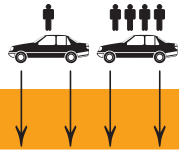

BMW

3.0 330d (150 kW), 3.0 330cd (150 kW) 03-	205/50 R 17 93 W XL	2.6	3.0	3.0	3.5
	⊙ 225/45 R 17 91 W	2.4	2.8	2.8	3.3
	225/40 ZR 18 Y VA	2.6		3.0	
	255/35 ZR 18 Y HA Δ		3.0		3.5
3.0 330xd (4x4) (135 kW)	205/50 R 17 93 W XL	2.5	2.7	2.7	3.2
	⊙ 225/45 R 17 91 W	2.3	2.5	2.5	3.0
	225/45 ZR 17 VA	2.3		2.5	
	245/40 ZR 17 HA		2.5		3.0
	225/40 ZR 18 Y VA	2.5		2.7	
	255/35 ZR 18 Y HA Δ		2.7		3.2
3.0 330xd (4x4) (150 kW) 03-	205/50 R 17 93 W XL	2.6	2.8	2.8	3.2
	⊙ 225/45 R 17 91 W	2.4	2.6	2.6	3.0
	225/40 ZR 18 Y VA	2.6		2.8	
	255/35 ZR 18 Y HA Δ		2.8		3.2
3 (E90) 05-					
1.6 316i (85 kW), 2.0 318i (105 kW), 2.0 318d (90 kW)	⊙ 205/55 R 16 91 H SSR	2.0	2.3	2.3	2.8
	225/50 R 16 92 V (SSR) $\nabla\nabla$	2.0	2.3	2.3	2.8
	225/45 R 17 91 V SSR	2.0	2.3	2.3	2.8
	225/45 R 17 91 V VA SSR	2.0		2.3	
	255/40 R 17 94 V HA (SSR) $\nabla\nabla$		2.0		2.4
	225/40 R 18 88 W VA (SSR) $\nabla\nabla$	2.0		2.3	
	255/35 R 18 90 W HA (SSR) $\nabla\nabla$		2.2		2.8
	225/35 R 19 88 Y VA XL (SSR) $\nabla\nabla$	2.1		2.6	
	255/30 R 19 91 Y HA XL (SSR) $\nabla\nabla$		2.3		3.1
2.0 320i (110 kW)	⊙ 205/55 R 16 91 V SSR	2.0	2.3	2.3	2.8
	225/50 R 16 92 V (SSR) $\nabla\nabla$	2.0	2.3	2.3	2.8
	225/45 R 17 91 V SSR	2.0	2.3	2.3	2.8
	225/45 R 17 91 V VA SSR	2.0		2.3	
	255/40 R 17 94 V HA (SSR) $\nabla\nabla$		2.1		2.5
	225/40 R 18 88 W VA (SSR) $\nabla\nabla$	2.0		2.4	
	255/35 R 18 90 W HA (SSR) $\nabla\nabla$		2.3		2.9
	225/35 R 19 88 Y VA XL (SSR) $\nabla\nabla$	2.1		2.6	
	255/30 R 19 91 Y HA XL (SSR) $\nabla\nabla$		2.3		3.1
2.5 323i (130 kW), 2.0 320d (120 kW)	⊙ 205/55 R 16 91 V SSR	2.1	2.5	2.5	3.0
	225/50 R 16 92 V (SSR) $\nabla\nabla$	2.1	2.5	2.5	3.0
	225/45 R 17 91 V SSR	2.1	2.5	2.5	3.0
	225/45 R 17 91 V VA SSR	2.1		2.5	
	255/40 R 17 94 V HA (SSR) $\nabla\nabla$		2.2		2.6
	225/40 R 18 88 W VA (SSR) $\nabla\nabla$	2.2		2.5	
	255/35 R 18 90 W HA (SSR) $\nabla\nabla$		2.5		3.0
	225/35 R 19 88 Y VA XL (SSR) $\nabla\nabla$	2.3		2.6	
	255/30 R 19 91 Y HA XL (SSR) $\nabla\nabla$		2.5		3.1