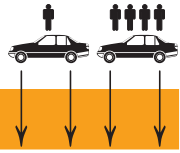

Jaguar

3.0 V6 XJ 6 (175 kW),	⊙ 235/55 R 17 99 W	2.2	2.3	2.2	2.3
3.5 V8 XJ 8 (190 kW),	235/50 R 18 97 W	2.5	2.6	2.5	2.6
2.7 V6 TD (152 kW)	255/40 R 19 96 Y	2.2	2.3	2.2	2.3
	255/35 ZR 20 Y^Δ	2.3	2.5	2.3	2.5
4.2 V8 XJ 8 (219 kW),	⊙ 235/55 R 17 99 W	2.2	2.3	2.2	2.3
4.2 Super V8 XJR	235/50 R 18 97 W	2.5	2.6	2.5	2.6
(291 kW)	255/40 R 19 96 Y	2.2	2.3	2.2	2.3
	255/35 ZR 20 Y^Δ	2.3	2.5	2.3	2.5

XK (X100 / QEV / QDV) -02 / 02-06

4.0 V8 XK 8 (209 kW),	⊙ 245/50 ZR 17 Y^{▽▽}	2.2	2.3	2.2	2.3
4.2 V8 (219 kW) 02-,	245/45 ZR 18 Y VA^Δ	2.2		2.2	
4.0 V8 Kompr. XKR	255/45 ZR 18 Y HA		2.3		2.3
(267 kW) 98-,	245/40 R 19 94 Y VA^Δ	2.2		2.2	
4.2 V8 XKR (291 kW)	255/40 R 19 96 Y HA		2.3		2.3
	255/35 ZR 20 Y VA XL	2.2		2.2	
	285/30 ZR 20 Y HA XL		2.1		2.1

XK (X150 / QQ6) 06-

4.2 V8 (219 kW)	⊙ 245/45 ZR 18 Y VA XL	2.1		2.1	
	⊙ 275/40 ZR 18 Y HA XL		2.3		2.3
	245/40 ZR 19 Y VA^Δ	2.1		2.1	
	275/35 ZR 19 Y HA^Δ		2.3		2.3
	255/35 ZR 20 Y VA XL	2.1		2.1	
	285/30 ZR 20 Y HA XL		2.3		2.3
4.2 V8 Kompr. XKR	⊙ 245/40 ZR 19 Y VA^Δ	2.1		2.1	
(306 kW)	⊙ 275/35 ZR 19 Y HA^Δ		2.3		2.3
	255/35 ZR 20 Y VA XL	2.1		2.1	
	285/30 ZR 20 Y HA XL		2.3		2.3