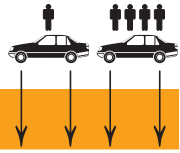

Volvo

C 30 (M) 07–

1.6 (74 kW),	⊙ 195/65 R 15 91 V	2.5	2.1	2.8	2.6
1.8 (92 kW),	205/55 R 16 91 V	2.5	2.1	2.8	2.6
2.0 (107 kW),	205/50 R 17 93 W XL	2.6	2.2	2.8	2.6
1.6 D (80 kW)	215/45 R 18 93 W XL ▽▽	2.6	2.2	2.8	2.6
2.4i (125 kW),	⊙ 205/55 R 16 91 V	2.5	2.1	2.8	2.6
2.0 D (100 kW)	205/50 R 17 93 W XL	2.6	2.2	2.8	2.6
	215/45 R 18 93 W XL ▽▽	2.6	2.2	2.8	2.6
2.5 T5 (162 kW),	⊙ 205/55 R 16 91 W	2.6	2.1	2.8	2.6
2.4 D5 (132 kW)	205/50 R 17 93 W XL	2.7	2.2	2.9	2.7
	215/45 R 18 93 W XL ▽▽	2.7	2.2	2.9	2.7

S 40 (VS) 00–04

1.6 (80 kW),	⊙ 195/60 R 15 88 V	2.2	2.0	2.3	2.3
1.8 (90 kW),	205/55 R 15 88 V	2.2	2.0	2.3	2.3
1.8i (92 kW),	205/50 R 16 87 W	2.2	2.0	2.3	2.3
1.9 TD (75 kW),	215/45 R 17 91 W XL	2.2	2.0	2.3	2.3
1.9 TD (85 kW)					
2.0 (100 kW),	⊙ 195/60 R 15 88 V	2.2	2.0	2.3	2.3
2.0 T (121 kW),	205/55 R 15 88 V	2.2	2.0	2.3	2.3
1.9 T4 (147 kW)	205/50 R 16 87 W	2.2	2.0	2.3	2.3
	215/45 R 17 91 W XL	2.2	2.0	2.3	2.3

S 40 (P11) 04– / 07–

1.6 (74 kW),	⊙ 195/65 R 15 91 V	2.5	2.1	2.8	2.5
1.8 (92 kW),	205/55 R 16 91 W	2.5	2.1	2.8	2.5
1.6 D4 (80 kW)	205/50 R 17 93 W XL	2.6	2.2	2.8	2.5
	215/45 R 18 93 W XL ▽▽	2.6	2.2	2.8	2.5
2.4 (103 kW),	⊙ 205/55 R 16 91 W	2.5	2.1	2.8	2.5
2.0 (107 kW),	205/50 R 17 93 W XL	2.6	2.2	2.8	2.5
2.4i (125 kW),	215/45 R 18 93 W XL ▽▽	2.6	2.2	2.8	2.5
2.0 CRD (100 kW),					
2.4 D5 (132 kW)					
2.5 T5 (162 kW)	⊙ 205/55 R 16 91 W	2.6	2.1	2.8	2.5
	205/50 R 17 93 W XL	2.7	2.2	2.9	2.5
	215/45 R 18 93 W XL ▽▽	2.7	2.2	2.9	2.5

V 40 (VW) 00–04

1.6 (80 kW),	⊙ 195/60 R 15 88 V	2.2	2.0	2.3	2.3
1.8 (90 kW),	205/55 R 15 88 V	2.2	2.0	2.3	2.3
1.8i (92 kW),	205/50 R 16 87 W	2.2	2.0	2.3	2.3
1.9 TD (75 kW),	215/45 R 17 91 W XL	2.2	2.0	2.3	2.3
1.9 TD (85 kW)					
2.0 (100 kW),	⊙ 195/60 R 15 88 V	2.2	2.0	2.3	2.3
2.0 T (121 kW),	205/55 R 15 88 V	2.2	2.0	2.3	2.3
1.9 T4 (147 kW)	205/50 R 16 87 W	2.2	2.0	2.3	2.3
	215/45 R 17 91 W XL	2.2	2.0	2.3	2.3