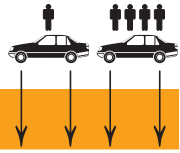

Renault

1.9 dCi (88 kW)	⊙ 205/55 R 16 91 V	2.2	2.1	2.5	2.2
	225/45 R 17 91 V	2.2	2.1	2.5	2.2
2.2 dCi (110 kW)	⊙ 205/55 R 16 91 V	2.4	2.1	2.8	2.2
	225/45 R 17 91 V	2.4	2.1	2.8	2.2

Laguna (T) 07-

1.6 (81 kW), 1.5 dCi (81 kW)	⊙ 195/60 R 16 89 H	2.3	2.1	2.5	2.1
	205/60 R 16 92 H	2.3	2.1	2.5	2.1
	215/55 R 16 93 V				
2.0 dCi (127 kW), 2.0 Turbo (125 kW)	⊙ 215/55 R 16 93 V	2.4	2.1	2.6	2.2
	215/50 R 17 95 W XL	2.2	2.0	2.3	2.0
	225/45 R 18 95 W XL	2.4	2.1	2.6	2.2
2.0 (103 kW), 2.0 dCi (96 kW), 2.0 dCi (110 kW)	⊙ 215/55 R 16 93 V	2.4	2.1	2.6	2.2
	215/50 R 17 95 W XL	2.6	2.2	2.8	2.3
	225/45 R 18 95 W XL	2.6	2.2	2.8	2.3

Laguna Grandtour (K74) 02-07

1.6 16V (79 kW),	195/65 R 15 91 H	2.1	2.1	2.4	2.2
1.8 16V (88 kW),	⊙ 205/55 R 16 91 V	2.1	2.1	2.4	2.2
1.9 dCi (74 kW)	225/45 R 17 91 V	2.1	2.1	2.4	2.2
2.0 16V (99 kW),	205/60 R 16 96 V XL	2.1	2.1	2.4	2.2
2.0 Turbo (120 kW)	⊙ 205/55 R 16 91 V	2.1	2.1	2.4	2.2
	225/45 R 17 91 V	2.1	2.1	2.4	2.2
3.0 V6 (152 kW)	205/60 R 16 92 V	2.3	2.1	2.7	2.2
	⊙ 205/55 R 16 91 V	2.3	2.1	2.7	2.2
	225/45 R 17 91 V	2.3	2.1	2.7	2.2
2.0 GT Sport (150 kW)	⊙ 225/45 R 17 91 V	2.3	2.1	2.7	2.2
05-					
1.9 dCi (88 kW)	⊙ 205/55 R 16 91 V	2.2	2.1	2.5	2.2
	225/45 R 17 91 V	2.2	2.1	2.5	2.2
2.2 dCi (110 kW)	⊙ 205/55 R 16 91 V	2.4	2.1	2.8	2.2
	225/45 R 17 91 V	2.4	2.1	2.8	2.2

Laguna Grandtour 08-

2.0 Turbo (125 kW),	⊙ 215/55 R 16 93 V				
2.0 dCi (127 kW)	215/50 R 17 95 W XL				
	225/45 R 18 95 W XL				
2.0 (103 kW), 2.0 dCi (96 kW), 2.0 dCi (110 kW)	⊙ 215/55 R 16 93 V				
	215/50 R 17 95 W XL				
	225/45 R 18 95 W XL				
1.5 dCi (81 kW)	⊙ 205/60 R 16 92 H				
	215/55 R 16 93 V				
	215/50 R 17 95 W XL				

Vel Satis (DJ73) 02-

2.0 Turbo (120 kW)	⊙ 225/55 R 17 101 V XL	2.1	2.0	2.2	2.0
	245/45 R 18 100 W XL	2.1	2.0	2.2	2.0
3.5 V6 (177 kW)	⊙ 225/55 R 17 101 W XL	2.2	2.0	2.5	2.0
	245/45 R 18 100 W XL	2.3	2.0	2.6	2.0