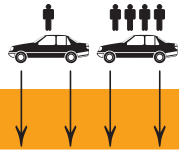

Saab

2.3 Turbo (184 kW) 01–,	235/45 R 17 94 W	2.8	2.8	2.8	2.8
2.3 Turbo (191 kW) 06–,					
3.0 TiD V6 (130 kW) 01–					
2.3 t Performance (225 kW)	225/40 ZR 18 XL	3.0	2.9	3.0	2.9
1.9 TiD (110 kW) 06–,	205/65 R 15 94 V	2.8	2.6	2.8	2.6
2.2 TiD (88 kW)	215/55 R 16 93 V	2.9	2.7	2.9	2.7
	225/45 R 17 94 W XL	3.0	2.9	3.0	2.9
	235/45 R 17 94 W	2.8	2.8	2.8	2.8

Seat

Arosa (6H) 97– / 00–

1.0 (37 kW),	155/70 R 13 75 T	2.2	2.2	2.5	3.0
1.4 (44 kW)	175/65 R 13 80 T	2.2	2.2	2.5	3.0
	185/55 R 14 80 H	2.2	2.2	2.5	3.0
	195/45 R 15 78 H^Δ	2.2	2.2	2.5	3.0
1.7 SDI (44 kW)	175/65 R 13 80 T	2.2	2.2	2.5	3.0
	185/55 R 14 80 H	2.2	2.2	2.5	3.0
	195/45 R 15 78 H^Δ	2.2	2.2	2.5	3.0
1.4 16V (74 kW) 01–	185/55 R 14 80 H	2.2	2.2	2.5	3.0
	195/45 R 15 78 H^Δ	2.2	2.2	2.5	3.0
1.4 TDI (55 kW) 01–	175/65 R 13 80 T	2.2	2.2	2.5	3.0
	185/55 R 14 80 H	2.2	2.2	2.5	3.0
	195/45 R 15 78 H^Δ	2.2	2.2	2.5	3.0

Ibiza (6L) 02– / 06–

1.2 12V (47 kW)	165/70 R 14 81 T	2.0	1.9	2.0	2.2
	185/60 R 14 82 H	2.0	1.9	2.0	2.2
1.4 16V (55 kW),	165/70 R 14 81 T	2.0	1.9	2.0	2.2
1.4 TDI (55 kW) –06,	185/60 R 14 82 H	2.0	1.9	2.0	2.2
1.4 TDI (59 kW) 06–	195/55 R 15 85 V	2.0	1.9	2.0	2.2
	195/50 R 15 82 V	2.0	1.9	2.0	2.2
1.4 16V (74 kW),	185/60 R 14 82 H	2.0	1.9	2.0	2.2
1.9 TDI (74 kW)	195/50 R 15 82 V	2.0	1.9	2.0	2.2
	205/45 R 16 83 W	2.0	1.9	2.0	2.2
1.8 Turbo FR (110 kW) 06–	205/45 R 16 83 W	2.3	2.1	2.5	2.5
	205/40 R 17 84 W XL	2.3	2.1	2.5	2.5
1.8 T Cupra (132 kW) 04–	205/40 R 17 84 W XL	2.2	2.2	2.5	2.5
1.9 SDI (47 kW) –06,	165/70 R 14 81 T	2.0	1.9	2.0	2.2
1.4 TDI (51 kW) 06–	185/60 R 14 82 T	2.0	1.9	2.0	2.2
	195/55 R 15 85 V	2.0	1.9	2.0	2.2