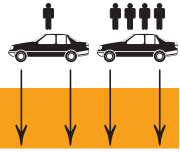

VW

Golf (IV) (1J) 98–04

1.4 16 V (55 kW),	⊙ 175/80 R 14 88 T	1.9	1.9	2.2	3.0
1.9 SDI (50 kW)	195/65 R 15 91 T	1.9	1.9	2.1	2.6
	205/60 R 15 91 V	1.9	1.9	2.1	2.6
	205/55 R 16 91 W	1.9	1.9	2.1	2.6
1.6 (77 kW),	⊙ 175/80 R 14 88 H^{▽▽}	1.9	1.9	2.2	3.0
1.6 Autom. (75 kW)	195/65 R 15 91 V	1.9	1.9	2.1	2.6
	205/60 R 15 91 V	1.9	1.9	2.1	2.6
	205/55 R 16 91 W	1.9	1.9	2.1	2.6
	225/45 R 17 91 W	1.9	1.9	2.1	2.6
1.6 FSI (81 kW) 02–,	⊙ 195/65 R 15 91 V	1.9	1.9	2.1	2.6
1.8 (92 kW) –02,	205/60 R 15 91 V	1.9	1.9	2.1	2.6
2.0 (85 kW),	205/55 R 16 91 W	1.9	1.9	2.1	2.6
1.9 TDI (66 kW) –02	225/45 R 17 91 W	1.9	1.9	2.1	2.6
2.0 4motion (85 kW),	⊙ 195/65 R 15 91 T/V	1.9	1.9	2.3	2.6
1.9 TDI 4motion (74 kW)	205/55 R 16 91 W	1.9	1.9	2.3	2.6
	225/45 R 17 91 W	1.9	1.9	2.3	2.6
1.8 T (110 kW),	⊙ 195/65 R 15 91 V	2.1	1.9	2.3	2.6
1.8 GTI (132 kW),	205/60 R 15 91 V	2.1	1.9	2.3	2.6
2.3 VR5 (110 kW) –02	205/55 R 16 91 W	2.1	1.9	2.3	2.6
	225/45 R 17 91 W	2.1	1.9	2.3	2.6
2.3 V5 (125 kW)	⊙ 205/55 R 16 91 W	2.3	2.1	2.5	2.7
	225/45 R 17 91 W	2.3	2.1	2.5	2.7
2.3 V5 4motion (125 kW),	⊙ 205/55 R 16 91 W	2.3	2.2	2.5	2.8
2.8 V6 4motion (150 kW)	225/45 R 17 91 W	2.3	2.2	2.5	2.8
3.2 V6 R 32 4motion (177 kW) 02–	⊙ 225/40 R 18 88 Y	2.3	2.2	2.5	2.8
1.9 TDI (74 kW),	⊙ 195/65 R 15 91 H	2.0	1.9	2.2	2.6
1.9 TDI (81 kW) –02,	205/60 R 15 91 V	2.0	1.9	2.2	2.6
1.9 TDI (85 kW) –02	205/55 R 16 91 W	2.0	1.9	2.2	2.6
	225/45 R 17 91 W	2.0	1.9	2.2	2.6
1.9 TDI (96 kW),	⊙ 195/65 R 15 91 V	2.1	1.9	2.3	2.6
1.9 TDI (110 kW)	205/60 R 15 91 V	2.1	1.9	2.3	2.6
	205/55 R 16 91 W	2.1	1.9	2.3	2.6
	225/45 R 17 91 W	2.1	1.9	2.3	2.6
1.9 TDI 4motion (96 kW)	⊙ 195/65 R 15 91 V	2.1	2.1	2.3	2.6
	205/55 R 16 91 W	2.1	2.1	2.3	2.6
	225/45 R 17 91 W	2.1	2.1	2.3	2.6
1.9 TDI 4motion (110 kW)	⊙ 195/65 R 15 91 V	2.2	2.2	2.4	2.8
	205/55 R 16 91 W	2.2	2.2	2.4	2.8
	225/45 R 17 91 W	2.2	2.2	2.4	2.8