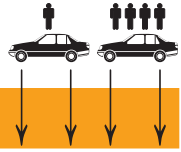

Opel

1.8 16V Sport (92 kW)	⊕ 185/55 R 15 82 H	2.3	2.1	2.4	2.8
	195/45 R 16 84 V XL	2.6	2.4	2.6	3.0
	205/40 R 17 84 V XL^Δ	2.6	2.4	2.6	3.0
1.3 CDTI (51 kW) 03–, 1.7 DI 16V (48 kW), 1.7 DTI 16V (55 kW)	⊕ 175/65 R 14 82 T	2.3	2.1	2.4	2.8
	185/55 R 15 82 T	2.3	2.1	2.4	2.8
	195/45 R 16 84 V XL	2.4	2.2	2.6	3.0
	205/40 R 17 84 V XL^Δ	2.4	2.2	2.6	3.0
1.7 CDTI (74 kW) 03–	185/60 R 15 84 H	2.4	2.2	2.6	2.8
	⊕ 185/55 R 15 86 H XL	2.3	2.1	2.4	2.8
	195/45 R 16 84 V XL	2.7	2.5	2.7	2.9
	205/40 R 17 84 V XL^Δ	2.7	2.5	2.7	2.9

Corsa (D) 06–

1.0 (44 kW)	⊕ 185/70 R 14 88 T	2.0	1.8	2.6	3.2
	185/65 R 15 88 T	2.0	1.8	2.6	3.2
	195/60 R 15 88 T	2.0	1.8	2.6	3.2
	195/55 R 16 87 H	2.0	1.8	2.6	3.2
	195/55 R 16 91 H XL SSR	2.0	1.8	2.6	3.2
1.2 (59 kW), 1.4 (66 kW), 1.3 CDTI (55 kW)	⊕ 185/70 R 14 88 T	2.0	1.8	2.6	3.2
	185/65 R 15 88 T	2.0	1.8	2.6	3.2
	195/60 R 15 88 T	2.0	1.8	2.6	3.2
	195/55 R 16 87 H	2.0	1.8	2.6	3.2
	195/55 R 16 91 H XL SSR	2.0	1.8	2.6	3.2
	215/45 R 17 87 V	2.0	1.8	2.6	3.2
1.6 GSi (110 kW) 07–, 1.6 OPC (141 kW)	⊕ 215/45 R 17 87 V	2.4	2.2	2.6	3.2
	225/35 R 18 87 W XL	2.6	2.4	2.6	3.2
1.3 CDTI (66 kW)	⊕ 185/65 R 15 88 T	2.2	2.0	2.6	3.2
	195/60 R 15 88 T	2.2	2.0	2.6	3.2
	195/55 R 16 87 H	2.2	2.0	2.6	3.2
	195/55 R 16 91 H XL SSR	2.2	2.0	2.6	3.2
	215/45 R 17 87 V	2.2	2.0	2.6	3.2
1.7 CDTI (92 kW)	⊕ 185/65 R 15 88 H	2.4	2.2	2.6	3.2
	195/60 R 15 88 H	2.4	2.2	2.6	3.2
	195/55 R 16 87 H	2.4	2.2	2.6	3.2
	195/55 R 16 91 H XL SSR	2.4	2.2	2.6	3.2
	215/45 R 17 87 V	2.4	2.2	2.6	3.2

Combo (C) 01–

1.4 (66 kW), 1.3 CDTI (55 kW), 1.7 DI 16V (48 kW)	⊕ 175/70 R 14 84 T	2.4	2.4	2.4	3.5
	185/60 R 15 84 T^Δ	2.4	2.4	2.4	3.5
	185/60 R 15 88 H XL	2.4	2.4	2.4	3.5
	195/50 R 16 88 H XL	2.4	2.4	2.4	3.5
	195/45 R 16 84 V XL	2.4	2.4	2.4	3.5
1.6 (64 kW), 1.6 (71 kW), 1.7 DTI 16V (55 kW), 1.7 CDTI (74 kW)	⊕ 185/60 R 15 88 H XL	2.4	2.4	2.4	3.5
	195/50 R 16 88 H XL	2.4	2.4	2.4	3.5