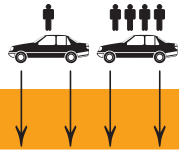

Renault

1.6 16V (65 kW),	⊙ 185/60	R 15 84 H	2.2	2.0	2.4	2.2
1.5 dCi (63 kW),	185/60	R 15 88 H XL	2.3	2.0	2.5	2.2
1.6 16V (83 kW)	185/55	R 16 87 H XL	2.4	2.0	2.6	2.2
1.5 dCi (80 kW) 05-	⊙ 185/60	R 15 88 H XL	2.3	2.0	2.5	2.2
	185/55	R 16 87 H XL	2.4	2.0	2.6	2.2

Grand Modus 08-

1.2 (55 kW)	⊙ 165/65	R 15 81 T				
	185/60	R 15 84 H				
1.2 TCE (74 kW),	⊙ 185/60	R 15 84 H				
1.6 (82 kW),	185/55	R 16 83 H^Δ				
1.5 dCi (76 kW)						
1.5 dCi (50 kW),	⊙ 185/60	R 15 84 H				
1.5 dCi (63 kW)	185/55	R 16 83 H^Δ				

Mégane II (M) 03- / 06-

1.4 16V (60 kW),	⊙ 195/65	R 15 91 H	2.2	2.0	2.4	2.2
1.4 16V (72 kW),	205/55	R 16 91 H	2.2	2.0	2.4	2.2
1.6 16V (82 kW)	205/50	R 17 89 V	2.2	2.0	2.4	2.2
2.0 16V (99 kW)	⊙ 205/55	R 16 91 H	2.2	2.0	2.4	2.2
	205/50	R 17 89 V	2.2	2.0	2.4	2.2
2.0 T 16V Sport	225/45	R 17 91 W	2.3	2.1	2.5	2.3
(165 kW) 04-	⊙ 225/40	R 18 92 Y XL	2.3	2.1	2.5	2.3
	235/40	R 18 91 Y	2.3	2.1	2.5	2.3
2.0 T F1 (169 kW) 06-	⊙ 235/40	R 18 91 W^Δ				
1.5 dCi (63 kW),	⊙ 195/65	R 15 91 T/H	2.2	2.0	2.4	2.2
1.5 dCi (78 kW),	205/55	R 16 91 H	2.2	2.0	2.4	2.2
1.9 dCi (66 kW),	205/50	R 17 89 V	2.2	2.0	2.4	2.2
1.9 dCi (88 kW)						
1.9 dCi (100 kW) 05-	⊙ 205/50	R 17 93 V XL^Δ	2.5	2.7	2.5	2.7

Mégane II Grandtour (M) 03-

1.4 16V (72 kW),	⊙ 195/65	R 15 91 T/H	2.2	2.0	2.4	2.2
1.6 16V (83 kW)	205/55	R 16 91 H	2.2	2.0	2.4	2.2
	205/50	R 17 89 V	2.2	2.0	2.4	2.2
2.0 16V (99 kW)	⊙ 205/55	R 16 91 H	2.2	2.0	2.4	2.2
	205/50	R 17 89 V	2.2	2.0	2.4	2.2
1.5 dCi (60 kW),	⊙ 195/65	R 15 91 T/H	2.2	2.0	2.4	2.2
1.5 dCi (74 kW),	205/55	R 16 91 H	2.2	2.0	2.4	2.2
1.9 dCi (66 kW),	205/50	R 17 89 V	2.2	2.0	2.4	2.2
1.9 dCi (88 kW)						

Mégane II CC (Coupé-Cabrio) 03-

1.6 16V (83 kW),	⊙ 195/65	R 15 91 H	2.2	2.0	2.3	2.0
1.9 dCi (88 kW)	205/55	R 16 91 H	2.2	2.0	2.3	2.0
2.0 16V (99 kW)	⊙ 205/55	R 16 91 V	2.2	2.0	2.4	2.0
	205/50	R 17 89 V	2.3	2.0	2.5	2.0

Scénic (JA) 97- / 99-

1.4 16V (70 kW)	⊙ 185/65	R 15 88 T	2.2	2.0	2.4	2.5
1.6 (55 kW),	175/70	R 14 84 T	2.2	2.0	2.4	2.5
1.6 (66 kW)	⊙ 185/65	R 15 88 T	2.2	2.0	2.4	2.5