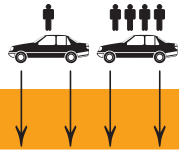

Toyota

1.8 VVT-i (95 kW), 2.0 (94 kW), 2.0 VVT-i (110 kW)	⊙ 195/60 R 15 88 H/V	2.2	2.2	2.4	2.6

Avensis II Combi (T25) 03-

1.8 VVT-i (95 kW)	195/65 R 15 91 V	2.3	2.4	2.4	2.6
	⊙ 205/55 R 16 91 V	2.3	2.4	2.4	2.6
	215/45 R 17 87 V	2.3	2.4	2.4	2.6
2.0 VVT-i (108 kW), 2.4 VVT-i (120 kW)	⊙ 205/55 R 16 91 V	2.3	2.4	2.4	2.6
	215/45 R 17 87 V	2.3	2.4	2.4	2.6
2.0 D-4D (85 kW), 2.2 D-CAT (130 kW)	⊙ 205/55 R 16 91 V	2.3	2.4	2.4	2.6
	215/45 R 17 87 V	2.3	2.4	2.4	2.6

Avensis Verso (M2) 01-

2.0 VVT-i (110 kW)	⊙ 205/65 R 15 94 H	2.3	2.3	2.3	2.3
	215/60 R 15 94 H^Δ	2.3	2.3	2.3	2.3
	225/60 R 15 96 H^Δ	2.3	2.3	2.3	2.3
2.0 D-4D (85 kW)	⊙ 205/65 R 15 94 H	2.3	2.3	2.3	2.3
	215/60 R 15 94 H^Δ	2.3	2.3	2.3	2.3
	225/60 R 15 96 H^Δ	2.3	2.3	2.3	2.3

Camry (V3) 01-

2.4 16V (112 kW)	⊙ 215/60 R 16 95 V^Δ	2.2	2.0	2.5	2.5
3.0 V6 24V (137 kW)	⊙ 215/60 R 16 95 V^Δ	2.2	2.0	2.8	2.8

Celica (T23) 00-

1.8 16V (105 kW), 1.8 16V TS (141 kW)	⊙ 195/60 R 15 88 V	2.2	2.2	2.7	2.7
	205/55 R 15 88 V	2.2	2.2	2.7	2.7
	205/50 R 16 87 V^Δ	2.2	2.2	2.7	2.7

MR 2 (W3) 00-

1.8 VVT-i (103 kW)	⊙ 185/55 R 15 82 V VA	2.0	2.3		
	⊙ 205/50 R 15 86 V HA		2.2	2.5	

Previa (R3) 00-

2.4 16V (115 kW)	⊙ 215/60 R 16 95 H^Δ	2.3	2.3	2.3	2.6
2.0 D-4D (85 kW)	⊙ 205/65 R 15 94 H	2.3	2.3	2.3	2.6
	215/60 R 16 95 H^Δ	2.3	2.3	2.3	2.6

RAV-4 Fun Cruiser (A 2) 00-06

2.0 16V (110 kW)	⊙ 235/60 R 16 100 H 4x4	2.0	2.0	2.0	2.2
	235/50 R 18 97 H 4x4^Δ	2.0	2.0	2.0	2.2
	245/45 R 19 98 V^Δ	2.0	2.0	2.0	2.2
1.8 C (92 kW), 2.0 D-4D (85 kW) 02-	⊙ 215/70 R 16 100 T 4x4	2.0	2.0	2.0	2.2
	235/60 R 16 100 H 4x4	2.0	2.0	2.0	2.2
	235/50 R 18 97 H 4x4^Δ	2.0	2.0	2.0	2.2
	245/45 R 19 98 V^Δ	2.0	2.0	2.0	2.2

RAV-4 (XA 3) 06-

2.0 VVT-i (112 kW), 2.2 D-4D (100 kW), 2.2 D-CAT (130 kW)	⊙ 225/65 R 17 102 H (4x4)^{▽▽}	2.2	2.2	2.2	2.4
	235/55 R 18 100 H 4x4^Δ	2.2	2.2	2.2	2.4