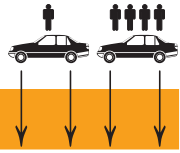

911 Carrera (996) 98-04 / 4 (996) 98-05

3.6 (235 kW)	⊙ 205/50 ZR 17 VA	2.5	2.5
	⊙ 255/40 ZR 17 HA		2.5 2.5
	225/40 ZR 18 VA	2.5	2.5
	285/30 ZR 18 HA		3.0 3.0
	225/40 ZR 18 VA	2.5	2.5
	295/30 ZR 18 HA		3.0 3.0