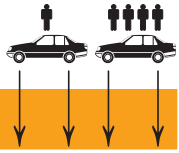

BMW

4.4 V8-745i (245 kW) -05, 3.9 V8 TD CR-740d (190 kW) -05	⊙ 245/55 R 17 102 W^{▽▽}	2.2	2.4	2.4	2.8	
	245/50 R 18 100 W^{▽▽}	2.4	2.6	2.6	3.0	
	245/45 R 19 98 W VA[△]	2.6		2.8		
	275/40 R 19 101 W HA[△]		2.6		3.0	
	245/40 R 20 95 Y VA	2.6		2.8		
	275/35 R 20 98 Y HA[△]		2.6		3.0	
	245/35 ZR 21 Y VA XL^{▽▽}	2.8		3.0		
	285/30 ZR 21 Y HA XL^{▽▽}		2.8		3.2	
4.8 V8-750i (270 kW) 05-	⊙ 245/55 R 17 102 W^{▽▽}	2.2	2.5	2.4	2.8	
	245/50 R 18 100 W^{▽▽}	2.3	2.7	2.7	3.2	
	245/50 R 18 100 W (SSR)^{▽▽}	2.3	2.7	2.7	3.2	
	245/45 R 19 98 W VA[△]	2.5		2.7		
	275/40 R 19 101 W HA[△]		2.6		3.0	
	245/40 R 20 95 Y VA	2.5		2.7		
	275/35 R 20 98 Y HA[△]		2.6		3.0	
	245/35 ZR 21 Y VA XL^{▽▽}	2.7		2.9		
	285/30 ZR 21 Y HA XL^{▽▽}		2.7		3.2	
	6.0 V12-760i (327 kW)	⊙ 245/50 R 18 100 W^{▽▽}	2.5	2.7	2.7	3.1
245/45 R 19 98 W VA[△]		2.7		2.9		
275/40 R 19 101 W HA[△]			2.7		3.1	
245/40 R 20 95 Y VA		2.7		2.9		
275/35 R 20 98 Y HA[△]			2.7		3.1	
245/35 ZR 21 Y VA XL^{▽▽}		2.9		3.1		
285/30 ZR 21 Y HA XL^{▽▽}			2.9		3.3	
4.4-745d (243 kW) 05-	⊙ 245/50 R 18 100 W^{▽▽}	2.3	2.7	2.7	3.2	
	245/50 R 18 100 W (SSR)^{▽▽}	2.3	2.7	2.7	3.2	
	245/45 R 19 98 W VA[△]	2.5		2.7		
	275/40 R 19 101 W HA[△]		2.6		3.0	
	245/40 R 20 95 Y VA	2.5		2.7		
	275/35 R 20 98 Y HA[△]		2.6		3.0	
	245/35 ZR 21 Y VA XL^{▽▽}	2.7		2.9		
	285/30 ZR 21 Y HA XL^{▽▽}		2.7		3.2	

M 3 (E46) 00- / Cabrio (E46) 01-

3.2 24V (252 kW)	⊙ 225/45 ZR 18 VA	2.3		2.8	
	⊙ 255/40 ZR 18 HA		2.4		3.3
	225/40 ZR 19 VA	2.3		2.8	
	255/35 ZR 19 HA		2.4		3.3

M 3 CSL 03-

3.2 24V (265 kW)	225/40 ZR 19 VA	2.3		2.8	
	255/35 ZR 19 HA		2.4		3.3
	⊙ 235/35 ZR 19 VA XL	2.4		2.8	
	⊙ 265/30 ZR 19 HA XL		2.4		3.2

M 5 98-04

5.0 V8 (294 kW)	⊙ 245/40 ZR 18 VA	2.7		3.0	
	⊙ 275/35 ZR 18 HA		2.9		3.5