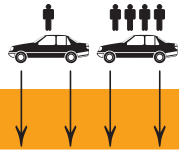

VW

1.6 FSI (85 kW), 1.4 FSI (90 kW)	⊙ 205/55 R 16 91 H	2.1	2.1	2.6	3.0
	215/55 R 16 97 V XL^Δ	2.1	2.1	2.6	3.0
	235/45 R 17 97 W XL	2.1	2.1	2.6	3.0
	235/40 R 18 95 Y XL	2.1	2.1	2.6	3.0
2.0 FSI 4motion (110 kW)	⊙ 205/55 R 16 91 V	2.3	2.3	2.7	3.0
	215/55 R 16 97 V XL^Δ	2.3	2.3	2.7	3.0
	235/45 R 17 97 W XL	2.3	2.3	2.7	3.0
	235/40 R 18 95 Y XL	2.3	2.3	2.7	3.0
1.8 TSI (118 kW)	⊙ 205/55 R 16 94 V XL				
	215/55 R 16 97 V XL^Δ				
	235/45 R 17 97 V XL^Δ				
	235/40 R 18 95 V XL^Δ				
2.0 Turbo FSI (147 kW)	⊙ 215/55 R 16 97 W XL	2.3	2.3	2.7	3.0
	235/45 R 17 97 W XL	2.3	2.3	2.7	3.0
	235/40 R 18 95 Y XL	2.3	2.3	2.7	3.0
3.2 V6 FSI 4motion (184 kW)	⊙ 235/45 R 17 97 W XL				
	235/40 R 18 95 W XL				
3.2 R36 (220 kW)	⊙ 235/45 R 17 97 XL				
	235/40 R 18 95 XL				
1.9 TDI (77 kW)	⊙ 205/55 R 16 91 V	2.2	2.2	2.5	3.0
	215/55 R 16 97 V XL^Δ	2.2	2.2	2.5	3.0
	235/45 R 17 97 W XL	2.2	2.2	2.5	3.0
	235/40 R 18 95 Y XL	2.2	2.2	2.5	3.0
2.0 TDI (103 kW), 2.0 TDI 4motion (103 kW)	⊙ 205/55 R 16 94 V XL	2.5	2.5	2.8	3.0
	215/55 R 16 97 V XL^Δ	2.5	2.5	2.8	3.0
	235/45 R 17 97 W XL	2.5	2.5	2.8	3.0
	235/40 R 18 95 Y XL	2.5	2.5	2.8	3.0
2.0 TDI (118 kW), 2.0 TDI (125 kW)	⊙ 205/55 R 16 94 V XL	2.6	2.6	2.9	3.0
	215/55 R 16 97 V XL^Δ	2.6	2.6	2.9	3.0
	235/45 R 17 97 W XL	2.6	2.6	2.9	3.0
	235/40 R 18 95 Y XL	2.6	2.6	2.9	3.0
Phaeton (3D) 02-					
3.2 V6 24V (177 kW)	⊙ 235/60 R 16 100 Y^{▽▽}	2.2	2.0	2.4	2.8
	235/55 R 17 99 Y^{▽▽}	2.3	2.1	2.5	2.9
	235/50 R 18 101 Y XL^{▽▽}	2.5	2.3	2.7	3.1
	255/45 R 18 103 Y XL	2.3	2.1	2.5	2.9
	255/40 R 19 100 Y XL	2.5	2.3	2.7	3.1
4.2 V8 (266 kW)	⊙ 235/55 R 17 99 Y^{▽▽}	2.5	2.3	2.7	3.1
	235/50 R 18 101 Y XL^{▽▽}	2.7	2.3	2.9	3.1
	255/45 R 18 103 Y XL	2.5	2.3	2.7	3.1
	255/40 R 19 100 Y XL	2.7	2.3	2.9	3.1
6.0 W 12 (309 kW)	⊙ 235/50 R 18 101 Y XL^{▽▽}	2.8	2.6	3.0	3.4
	255/45 R 18 103 Y XL	2.6	2.4	2.8	3.2
	255/40 R 19 100 Y XL	2.8	2.6	3.0	3.4
5.0 V 10 TDI (230 kW) 03-	⊙ 235/50 R 18 101 Y XL^{▽▽}	3.1	2.9	3.3	3.5
	255/45 R 18 103 Y XL	2.9	2.7	3.1	3.5
	255/40 R 19 100 Y XL	3.1	2.9	3.3	3.5