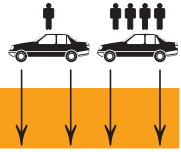

Saab

2.8 Turbo (188 kW)   Ⓞ 235/45 R 17 94 W
225/45 R 18 95 W XL

2.8 Turbo (206 kW)   Ⓞ 225/50 R 17 94 W
225/45 R 18 95 W XL

9-3 Cabrio 03-07

1.8 t (110 kW)   Ⓞ 195/65 R 15 91 H   2.6 2.6 2.6 2.6
215/60 R 15 94 V^{▽▽}   2.8 2.6 2.8 2.6
215/55 R 16 93 V   2.6 2.6 2.6 2.6
225/45 R 17 94 W XL   2.8 2.8 2.8 2.8
235/45 R 17 94 W   2.8 2.8 2.8 2.8
225/45 R 18 95 W XL   2.8 2.8 2.8 2.8

2.0 t (129 kW),
1.9 TiD (110 kW)   Ⓞ 215/60 R 15 94 V^{▽▽}   2.8 2.6 2.8 2.6
215/55 R 16 93 V   2.6 2.6 2.6 2.6
225/45 R 17 94 W XL   2.8 2.8 2.8 2.8
235/45 R 17 94 W   2.8 2.8 2.8 2.8
225/45 R 18 95 W XL   2.8 2.8 2.8 2.8

2.0 Turbo (154 kW)   Ⓞ 225/45 R 17 94 W XL   2.8 2.8 2.8 2.8
235/45 R 17 94 W   2.8 2.8 2.8 2.8
225/45 R 18 95 W XL   2.8 2.8 2.8 2.8

2.8 TV 6 (184 kW)   Ⓞ 215/55 R 16 93 V   2.6 2.6 2.6 2.6
235/45 R 17 94 W   2.8 2.8 2.8 2.8
225/45 R 18 95 W XL   2.8 2.8 2.8 2.8

9-3 Cabrio 07-

1.8 t (110 kW),
1.9 TiD (110 kW)   Ⓞ 215/55 R 16 93 V
225/45 R 17 94 W XL
235/45 R 17 94 W
225/45 R 18 95 W XL

1.8 t BioPower
(129 kW),
2.0 t (129 kW),
1.9 TTiD (132 kW)   Ⓞ 215/55 R 16 93 V
225/45 R 17 94 W XL
235/45 R 17 94 W
225/45 R 18 95 W XL

2.0 t BioPower
(147 kW),
2.0 T (154 kW)   Ⓞ 215/55 R 16 93 W
225/45 R 17 94 W XL
235/45 R 17 94 W
225/45 R 18 95 W XL

2.8 Turbo (188 kW)   Ⓞ 235/45 R 17 94 W
225/45 R 18 95 W XL

9-5 97- / 02- / 06-, 9-5 (Sport Combi) 99- / 02- / 06-

2.0 t (110 kW),   Ⓞ 205/65 R 15 94 V   2.8 2.6 2.8 2.6
2.3 T (162 kW),   215/55 R 16 93 V   2.9 2.7 2.9 2.7
3.0 TV 6 (147 kW) -04   225/45 R 17 94 W XL   3.0 2.9 3.0 2.9
235/45 R 17 94 W   2.8 2.8 2.8 2.8
2.3 T (136 kW)   Ⓞ 215/55 R 16 93 V   2.9 2.7 2.9 2.7
225/45 R 17 94 W XL   3.0 2.9 3.0 2.9
235/45 R 17 94 W   2.8 2.8 2.8 2.8