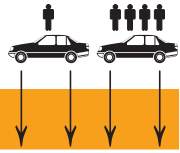

BMW

3 Compact (E46) 01-

1.6 316 ti compact (85 kW),	⊙ 195/65 R 15 91 H	1.9	2.2	2.3	2.8
	205/60 R 15 91 H	1.9	2.2	2.3	2.8
1.8 318 td compact (85 kW) 03-	205/55 R 16 91 H	1.9	2.2	2.3	2.8
	225/50 R 16 92 W	1.9	2.2	2.3	2.8
	205/50 R 17 93 W XL	2.1	2.4	2.5	3.0
	225/45 R 17 91 W	1.9	2.2	2.3	2.8
	225/40 ZR 18 VA	1.9		2.3	
	255/35 ZR 18 HA[△]		2.2		2.8
1.8 318 ti compact (105 kW)	⊙ 205/55 R 16 91 V	2.0	2.3	2.3	2.8
	225/50 R 16 92 W	2.0	2.3	2.3	2.8
	205/50 R 17 93 W XL	2.0	2.3	2.3	2.8
	225/45 R 17 91 W	2.0	2.3	2.3	2.8
	225/40 ZR 18 VA	2.0		2.3	
	255/35 ZR 18 HA[△]		2.3		2.8
2.5 325 ti compact (141 kW)	⊙ 205/55 R 16 91 W	2.2	2.6	2.6	3.1
	225/50 R 16 92 W	2.2	2.6	2.6	3.1
	205/50 R 17 93 W XL	2.4	2.8	2.8	3.3
	225/45 R 17 91 W	2.2	2.6	2.6	3.1
	225/40 ZR 18 VA	2.4		2.8	
	255/35 ZR 18 HA[△]		2.6		3.1
2.0 320 td compact (110 kW)	⊙ 205/55 R 16 91 V	2.0	2.4	2.4	2.9
	225/50 R 16 92 W	2.0	2.4	2.4	2.9
	205/50 R 17 93 W XL	2.2	2.6	2.6	3.1
	225/45 R 17 91 W	2.0	2.4	2.4	2.9
	225/40 ZR 18 VA	2.0		2.4	
	255/35 ZR 18 HA[△]		2.4		2.8

3 (E46) 98- / 01-05 / Coupé (E46 C) 99- / 01-06

1.6 316i (77 kW),	⊙ 195/65 R 15 91 H	1.9	2.2	2.2	2.7
	205/60 R 15 91 H	1.9	2.2	2.2	2.7
1.6 316i (85 kW), 2.0 318d (85 kW)	205/55 R 16 91 H	1.9	2.2	2.2	2.7
	225/50 ZR 16 /W	1.9	2.2	2.2	2.7
	205/50 R 17 93 W XL	2.1	2.4	2.4	2.9
	225/45 R 17 91 W	1.9	2.2	2.2	2.7
	225/40 ZR 18 Y VA	1.9		2.2	
	255/35 ZR 18 Y HA[△]		2.2		2.7
2.0 318i (105 kW), 2.0 318Ci (105 kW)	⊙ 205/55 R 16 91 H	2.0	2.3	2.3	2.8
	225/50 ZR 16 /W	2.0	2.3	2.3	2.8
	205/50 R 17 93 W XL	2.0	2.3	2.3	2.8
	225/45 R 17 91 W	2.0	2.3	2.3	2.8
	225/40 ZR 18 Y VA	2.0		2.3	
	255/35 ZR 18 Y HA[△]		2.3		2.8