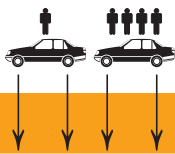

VW

Lupo (6X) 99–05

1.0 (37 kW)	⊙ 155/70 R 13 75 T	2.1	1.9	2.4	2.8	
	⊙ 175/65 R 13 80 T	1.9	1.9	2.1	2.6	
	185/55 R 14 80 H	1.9	1.9	2.1	2.6	
	195/45 R 15 78 V	1.9	1.9	2.1	2.6	
1.4 (44 kW)	155/70 R 13 75 T	2.3	2.1	2.5	2.8	
	⊙ 175/65 R 13 80 T	2.0	1.9	2.2	2.6	
	185/55 R 14 80 H	2.0	1.9	2.2	2.6	
1.4 (55 kW)	195/45 R 15 78 V	2.0	1.9	2.2	2.6	
	⊙ 175/65 R 13 80 T	2.1	1.9	2.4	2.6	
	185/55 R 14 80 H	2.1	1.9	2.4	2.6	
1.4 (55 kW)	195/45 R 15 78 V	2.1	1.9	2.4	2.6	
	⊙ 185/55 R 14 80 H	2.1	1.9	2.4	2.6	
	1.4 FSI (77 kW)	195/45 R 15 78 V	2.1	1.9	2.4	2.6
1.6 16V GTI (92 kW)	⊙ 205/45 R 15 81 V^{▽▽}	2.2	2.0	2.6	3.0	
1.2 TDI (45 kW)	⊙ 155/65 R 14 75 T	2.3	2.1	2.5	2.8	
1.4 TDI (55 kW)	⊙ 175/65 R 13 80 T	2.2	2.0	2.4	2.6	
	185/55 R 14 80 H	2.2	2.0	2.4	2.6	
	195/45 R 15 78 V	2.2	2.0	2.4	2.6	
1.7 SDI (44 kW)	⊙ 175/65 R 13 80 T	2.0	1.9	2.2	2.6	
	185/55 R 14 80 H	2.2	2.0	2.4	2.6	
	195/45 R 15 78 V	2.2	2.0	2.4	2.6	

Fox (5Z) 05–

1.2 (40 kW), 1.4 (55 kW)	⊙ 165/70 R 14 81 T	2.0	2.0	2.4	2.6
	185/60 R 14 82 T	2.0	2.0	2.4	2.6
	195/55 R 15 85 H	2.0	2.0	2.4	2.6
	195/50 R 15 82 V	2.0	2.0	2.4	2.6
	205/40 R 17 84 W XL	2.0	2.0	2.4	2.6
1.4 TDI PD (51 kW)	⊙ 165/70 R 14 81 T	2.2	2.0	2.4	2.6
	185/60 R 14 82 T	2.2	2.0	2.4	2.6
	195/55 R 15 85 H	2.2	2.0	2.4	2.6
	195/50 R 15 82 V	2.2	2.0	2.4	2.6
	205/40 R 17 84 W XL	2.2	2.0	2.4	2.6

Polo 02– / 05–

1.2 (40 kW), 1.2 12V (47 kW)	⊙ 165/70 R 14 81 T	2.0	1.9	2.2	2.6
	185/60 R 14 82 T	2.0	1.9	2.2	2.6
	195/55 R 15 85 V	1.9	1.9	2.1	2.5
	195/50 R 15 82 V	2.0	1.9	2.2	2.6
	205/45 R 16 83 V	2.0	1.9	2.2	2.6
	205/40 R 17 84 W XL	2.0	1.9	2.2	2.6
	215/35 R 17 83 W XL^{▽▽}	2.0	1.9	2.2	2.6
1.4 16V (55 kW), 1.4 FSI (63 kW)	165/70 R 14 81 T	2.2	2.0	2.4	2.8
	⊙ 185/60 R 14 82 T	2.2	2.0	2.4	2.8
	195/55 R 15 85 V	1.9	1.9	2.1	2.5
	195/50 R 15 82 V	2.2	2.0	2.4	2.8
	205/45 R 16 83 V	2.2	2.0	2.4	2.8
	205/40 R 17 84 W XL	2.2	2.0	2.4	2.8
	215/35 R 17 83 W XL^{▽▽}	2.2	2.0	2.4	2.8