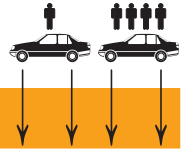

Opel

Astra III (H) 04- / 07-

1.4 (66 kW), 1.6 (77 kW)	⊙ 195/65 R 15 91 T/H	1.9	1.9	2.0	2.5
	205/55 R 16 91 H	1.9	1.9	2.0	2.5
	205/55 R 16 91 H SSR	2.0	2.0	2.1	2.6
	215/45 R 17 91 V XL	2.3	2.1	2.5	2.9
	225/40 R 18 92 W XL	2.3	2.1	2.5	2.9
1.8 (92 kW) -07, 1.6 (85 kW) 07-	⊙ 195/65 R 15 91 H	1.9	1.9	2.0	2.5
	205/55 R 16 91 H	1.9	1.9	2.0	2.5
	205/55 R 16 91 H SSR	2.1	2.1	2.2	2.7
	215/45 R 17 91 V XL	2.3	2.1	2.5	2.9
	225/45 R 17 91 V SSR	2.1	2.1	2.2	2.7
1.8 (103 kW) 07-, 1.6 Turbo (132 kW) 07-, 2.0 Turbo (125 kW) -07	⊙ 205/55 R 16 91 V	2.3	2.1	2.5	2.9
	205/55 R 16 91 V SSR	2.4	2.2	2.5	2.9
	215/45 R 17 91 V XL	2.5	2.3	2.6	3.0
	225/45 R 17 91 V SSR	2.4	2.2	2.5	2.9
	225/40 R 18 92 W XL	2.5	2.3	2.6	3.0
2.0 Turbo OPC (147 kW), 1.9 CDTI (110 kW)	⊙ 205/55 R 16 91 V	2.3	2.1	2.5	2.9
	205/55 R 16 91 V SSR	2.5	2.3	2.6	3.0
	215/45 R 17 91 V XL	2.6	2.4	2.7	3.1
	225/45 R 17 91 V SSR	2.5	2.3	2.6	3.0
	225/40 R 18 92 W XL	2.6	2.4	2.7	3.1
1.7 CDTI (59 kW) -06, 1.3 CDTI (66 kW)	⊙ 195/65 R 15 91 T	2.1	2.1	2.5	2.9
	205/55 R 16 91 H	2.1	2.1	2.5	2.9
	205/55 R 16 91 H SSR	2.1	2.1	2.5	2.9
	215/45 R 17 91 V XL	2.3	2.1	2.5	2.9
	225/45 R 17 91 V SSR	2.1	2.1	2.5	2.9
1.7 CDTI (74 kW) -07, 1.9 CDTI (74 kW) 07-	⊙ 195/65 R 15 91 H	2.1	2.1	2.5	2.9
	205/55 R 16 91 H	2.1	2.1	2.5	2.9
	205/55 R 16 91 H SSR	2.4	2.2	2.5	2.9
	215/45 R 17 91 V XL	2.5	2.3	2.6	3.0
	225/45 R 17 91 V SSR	2.4	2.2	2.5	2.9
1.9 CDTI (88 kW)	⊙ 205/55 R 16 91 H	2.1	2.1	2.5	2.9
	215/45 R 17 91 V XL	2.5	2.3	2.6	3.0
	225/45 R 17 91 V SSR	2.4	2.2	2.5	2.9
	225/40 R 18 92 W XL	2.5	2.3	2.6	3.0

Astra GTC (H/C) 05- / 07-

1.4 (66 kW), 1.6 (77 kW)	⊙ 195/65 R 15 91 T/H	1.9	1.9	2.0	2.5
	205/55 R 16 91 V	1.9	1.9	2.0	2.5
	205/55 R 16 91 V SSR	2.0	2.0	2.1	2.6
	215/45 R 17 91 V XL	2.3	2.1	2.5	2.9
	225/45 R 17 91 V	2.0	2.0	2.1	2.6
	225/40 R 18 92 W XL	2.3	2.1	2.5	2.9