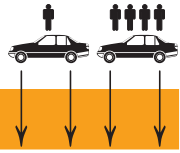

BMW

3.0 330Cd (150 kW)	205/50 R 17 93 W XL	2.4	2.8	3.0	3.5
05-	⊙ 225/45 R 17 91 W	2.3	2.6	2.8	3.3
	225/40 ZR 18 VA	2.5	3.0		
	255/35 ZR 18 HA^Δ		2.8		3.5

3 Cabrio (E93) 07-

2.0 320i (110 kW)	⊙ 225/45 R 17 91 V SSR	2.0	2.5	2.5	3.0
	225/45 R 17 91 V VA SSR	2.0	2.5		
	255/40 R 17 94 V HA (SSR)^{▽▽}		2.2		2.7
	225/40 R 18 88 W VA (SSR)^{▽▽}	2.2	2.5		
	255/35 R 18 90 W HA (SSR)^{▽▽}		2.5		3.0
	225/35 R 19 88 Y VA XL (SSR)^{▽▽}	2.3	2.8		
	255/30 R 19 91 Y HA XL (SSR)^{▽▽}		2.5		3.3
2.5 325i (160 kW)	⊙ 225/45 R 17 91 W SSR	2.2	2.7	2.8	3.3
	225/45 R 17 91 W VA SSR	2.2	2.8		
	255/40 R 17 94 W HA (SSR)^{▽▽}		2.4		3.0
	225/40 R 18 88 Y VA (SSR)^{▽▽}	2.1	2.5		
	255/35 R 18 90 Y HA (SSR)^{▽▽}		2.4		3.0
	225/35 R 19 88 Y VA XL (SSR)^{▽▽}	2.4	2.9		
	255/30 R 19 91 Y HA XL (SSR)^{▽▽}		2.7		3.4
3.0 330i (200 kW)	⊙ 225/45 R 17 91 Y (SSR)^{▽▽}	2.0	2.4	2.5	3.0
	225/45 R 17 91 W VA SSR	2.3	2.8		
	255/40 R 17 94 W HA (SSR)^{▽▽}		2.5		3.1
	225/40 R 18 88 Y VA (SSR)^{▽▽}	2.3	2.8		
	255/35 R 18 90 Y HA (SSR)^{▽▽}		2.5		3.1
	225/35 R 19 88 Y VA XL (SSR)^{▽▽}	2.5	3.0		
	255/30 R 19 91 Y HA XL (SSR)^{▽▽}		2.8		3.5
3.0 330d (170 kW)	⊙ 225/45 R 17 91 Y (SSR)^{▽▽}	2.1	2.5	2.5	3.0
	225/45 R 17 91 W VA SSR	2.4	2.8		
	255/40 R 17 94 W HA (SSR)^{▽▽}		2.6		3.1
	225/40 R 18 88 Y VA (SSR)^{▽▽}	2.4	2.8		
	255/35 R 18 90 Y HA (SSR)^{▽▽}		2.6		3.1
	225/35 R 19 88 Y VA XL (SSR)^{▽▽}	2.7	3.0		
	255/30 R 19 91 Y HA XL (SSR)^{▽▽}		2.8		3.5
3.0 335i (225 kW)	⊙ 225/45 R 17 91 W VA SSR	2.4	2.8		
	⊙ 255/40 R 17 94 W HA (SSR)^{▽▽}		2.6		3.1
	225/40 R 18 88 Y VA (SSR)^{▽▽}	2.4	2.8		
	255/35 R 18 90 Y HA (SSR)^{▽▽}		2.6		3.1
	225/35 R 19 88 Y VA XL (SSR)^{▽▽}	2.6	3.0		
	255/30 R 19 91 Y HA XL (SSR)^{▽▽}		2.8		3.5