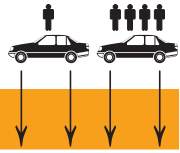

Renault

Twingo 00-07

1.2 (43 kW)	145/70	R 13 71 T	2.3	2.0	2.3	2.0
	⊙ 155/70	R 13 75 T	2.3	2.0	2.3	2.0
1.2 16V (55 kW) 01-	⊙ 155/65	R 14 75 T	2.3	2.0	2.3	2.0

Twingo (N) 07-

1.2 (43 kW),	⊙ 165/65	R 14 79 T	2.3	2.0	2.3	2.0
1.2 (56 kW),	175/65	R 14 82 T	2.3	2.0	2.3	2.0
1.5 dCi (47 kW)	185/55	R 15 82 H	2.3	2.0	2.3	2.0
1.2 GTCE (74 kW)	⊙ 185/55	R 15 82 H	2.3	2.0	2.3	2.0

Kangoo (KC) 98-07

1.2 (44 kW),	165/75	R 14 97 R C 8PR	2.8	3.2	2.8	3.2
1.2 16V (55 kW),	165/70	R 13 88 R C 6PR	2.8	3.6	2.8	3.6
1.4 (55 kW)	⊙ 165/70	R 13 83 T rf.	2.6	2.9	2.6	2.9
	165/70	R 14 89 R C 6PR	2.6	3.4	2.6	3.4
	165/70	R 14 85 T rf. ▽▽	2.4	3.0	2.4	3.0
	175/65	R 14 86 T rf.	2.6	2.9	2.6	2.9
1.6 16V (70 kW)	165/70	R 13 83 T rf.	2.6	2.9	2.6	2.9
	165/70	R 14 85 T rf. ▽▽	2.4	3.0	2.4	3.0
	⊙ 175/65	R 14 86 T rf.	2.6	2.9	2.6	2.9
1.5 dCi (48 kW),	165/75	R 14 97 R C 8PR	2.8	3.2	2.8	3.2
1.5 dCi (60 kW) 02-,	165/70	R 13 88 R C 6PR	2.8	3.6	2.8	3.6
1.9 D (47 kW),	⊙ 165/70	R 13 83 T rf.	2.6	2.9	2.6	2.9
1.9 TD (59 kW),	165/70	R 14 89 R C 6PR	2.6	3.4	2.6	3.4
1.9 dCi (59 kW)	165/70	R 14 85 T rf. ▽▽	2.4	3.0	2.4	3.0
	175/65	R 14 86 T rf.	2.6	2.9	2.6	2.9

Kangoo 4x4 02-

1.6 16V (70 kW),	⊙ 185/65	R 15 88 T 4x4	2.6	2.6	2.6	2.9
1.5 dCi (60 kW)						

Kangoo (W) 08-

1.6 (78 kW),	⊙ 195/65	R 15 91 T				
1.5 dCi (78 kW)	195/65	R 15 95 T rf.				
1.5 dCi (50 kW),	⊙ 195/65	R 15 91 T				
1.5 dCi (63 kW)	195/65	R 15 95 T rf.				

Clio (II / B) 98- / 01-05

1.2 (43 kW)	165/70	R 13 79 T	2.3	2.1	2.3	2.1
	⊙ 165/65	R 14 79 T	2.3	2.1	2.3	2.1
1.2 16V (55 kW)	165/65	R 14 79 T	2.3	2.1	2.3	2.1
	⊙ 175/65	R 14 82 T	2.3	2.1	2.3	2.1
1.4 16V (72 kW)	165/65	R 14 79 T	2.3	2.1	2.3	2.1
	⊙ 175/65	R 14 82 T	2.3	2.1	2.3	2.1
	175/60	R 14 79 T^Δ	2.3	2.1	2.3	2.1
1.6 (66 kW)	⊙ 165/70	R 13 79 T	2.4	2.1	2.4	2.1
	175/70	R 13 82 T	2.4	2.1	2.4	2.1
	165/65	R 14 79 T	2.4	2.1	2.4	2.1
	175/65	R 14 82 T	2.4	2.1	2.4	2.1
	175/60	R 14 79 T^Δ	2.4	2.1	2.4	2.1