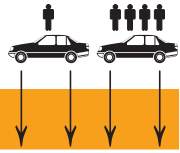

Mitsubishi

Space Runner (N10/ N50) 91- / 97-

1.8 (85 kW)	⊙ 185/70	R 14 88 T	2.0	1.8	2.2	2.0
2.0 16V (100 kW), 2.4 16V GDI (110 kW)	⊙ 205/65	R 15 94 H	2.2	2.0	2.2	2.0

Space Wagon (N 50) 98-

2.0 (98 kW), 2.4 GDI 16V (108 kW)	⊙ 205/65	R 15 94 H	2.4	2.2	2.5	2.6

Space Star (DG0) 99- / 01-

1.3 16V (60 kW)	⊙ 175/65	R 14 82 T	2.4	2.2	2.5	2.6
	185/65	R 14 86 H	2.4	2.2	2.5	2.6
1.6 16V (72 kW)	175/65	R 14 82 T	2.4	2.2	2.5	2.6
	⊙ 185/65	R 14 86 T	2.4	2.2	2.5	2.6
	195/55	R 15 85 T^Δ	2.4	2.2	2.5	2.6
1.8 GDI 16V (82 kW)	⊙ 185/65	R 14 86 H	2.4	2.2	2.5	2.6
	195/55	R 15 85 H	2.4	2.2	2.5	2.6
1.9 DiD (75 kW), 1.9 DID (85 kW)	⊙ 175/65	R 14 82 T	2.4	2.2	2.5	2.6
	185/65	R 14 86 H	2.4	2.2	2.5	2.6
	195/55	R 15 85 H	2.4	2.2	2.5	2.6

Space Gear (PA0) 95-

2.0 (83 kW)	⊙ 215/65	R 15 96 H^Δ	2.4	2.2	2.5	2.6

Grandis (NAOW) 04-

2.4 16V (121 kW), 2.0 DI-D (100 kW)	⊙ 215/60	R 16 95 H^Δ	2.3	2.1	2.3	2.3
	215/55	R 17 94 V^Δ	2.3	2.3	2.3	2.5

Pajero Pinin (H60W) 99-

1.8 GDI (84 kW), 2.0 GDI (95 kW) 01-	⊙ 215/65	R 16 98 T 4x4	2.0	2.0	2.0	2.2
	225/55	R 17 97 T 4x4^Δ	2.0	2.0	2.0	2.2
	225/50	R 17 94 T^Δ	2.0	2.0	2.0	2.2
	235/50	R 18 97 T 4x4^Δ	2.0	2.0	2.0	2.2
	255/45	R 18 99 T^Δ	2.0	2.0	2.0	2.2

Pajero (V60) 00-07

3.5 V6 24V (149 kW), 3.2 DI-D (118 kW)	235/80	R 16 109 T (4x4)^{▽▽}	2.0	2.0	2.0	2.4
	⊙ 265/70	R 16 112 H 4x4	2.0	2.0	2.0	2.4

Pajero 07-

3.8 V6 (184 kW)	⊙ 265/60	R 18 110 V 4x4	2.2	2.4	2.4	2.8
3.2 DI-D (125 kW)	⊙ 265/65	R 17 112 H 4x4	2.2	2.4	2.4	2.8
	265/60	R 18 110 H 4x4	2.2	2.4	2.4	2.8

Pajero Sport (K90) 00-

3.0 V6 24V (130 kW), 2.5 TD (85 kW) 02-, 2.5 TD + (98 kW)	⊙ 245/70	R 16 107 Q 4x4^Δ	2.3	2.3	2.3	2.5
	255/70	R 16 111 Q 4x4^Δ	2.3	2.3	2.3	2.5

Outlander (CUOW) 03-07

2.0 (100 kW), 2.4 Sport (118 kW)	⊙ 215/60	R 16 95 H^Δ	2.2	2.2	2.7	2.7
	215/55	R 17 94 V^Δ	2.2	2.2	2.7	2.7
2.0 Turbo (148 kW)	⊙ 215/55	R 17 94 V^Δ	2.2	2.2	2.7	2.7