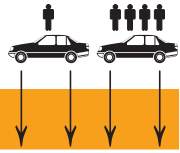

BMW

X 5 (E53) 00–06

3.0i (170 kW),	⊙ 235/65	R 17 104 H 4x4	2.2	2.2	2.2	2.7
4.4i (210 kW) –03,	255/55	R 18 105 V 4x4	2.2	2.2	2.2	2.7
4.4i (235 kW) 03–,	255/50	R 19 103 V VA 4x4△	2.2		2.2	
3.0d (135 kW) –03,	285/45	R 19 107 V HA 4x4△		2.2		2.7
3.0d (160 kW) 03–	275/40	R 20 102 W VA 4x4△	2.2		2.2	
	315/35	R 20 106 W HA 4x4△		2.2		2.7
4.6iS (255 kW)	⊙ 275/40	R 20 102 W VA 4x4△	2.2		2.3	
02–04,	⊙ 315/35	R 20 106 W HA 4x4△		2.4		2.7
4.8iS (265 kW) 04–						

X 5 (E70) 07–

3.0 si	⊙ 255/55	R 18 109 V XL 4x4SSR★	2.1	2.3	2.4	2.9
(200 kW),	255/50	R 19 107 V XL 4x4SSR★	2.1	2.5	2.6	3.1
3.0 d	255/50	R 19 107 V VA XL 4x4SSR★	2.1		2.6	
(173 kW)	285/45	R 19 V HA XL 4x4SSR★		2.3		2.9
	275/40	R 20 106 W VA XL★ (SSR) (4x4)▽▽	2.1		2.4	
	315/35	R 20 110 W HA XL★ (SSR) (4x4)▽▽		2.3		2.9
	285/35	R 21 105 W VA XL★ (SSR) (4x4)▽▽	2.1		2.4	
	325/30	R 21 108 W HA XL★ (SSR) (4x4)▽▽		2.3		2.9
4.8i V8	255/50	R 19 107 W XL 4x4SSR★	2.4	2.6	2.8	3.3
(261 kW)	⊙ 255/50	R 19 107 W VA XL 4x4SSR★	2.4		2.8	
	⊙ 285/45	R 19 W HA XL 4x4SSR★		2.4		3.0
	275/40	R 20 106 W VA XL★ (SSR) (4x4)▽▽	2.4		2.7	
	315/35	R 20 110 W HA XL★ (SSR) (4x4)▽▽		2.4		3.0
	285/35	R 21 105 W VA XL★ (SSR) (4x4)▽▽	2.4		2.7	
	325/30	R 21 108 W HA XL★ (SSR) (4x4)▽▽		2.6		3.2

X 6 (E71) 08–

3.0 35i (225 kW)	⊙ 255/50	R 19 107 V XL 4x4△				
	255/50	R 19 107 W VA XL 4x4△				
	285/45	R 19 W HA XL (4x4)▽▽				
	275/40	R 20 106 W VA XL 4x4△				
	315/35	R 20 110 W HA XL 4x4				
	285/35	R 21 105 W VA XL (4x4)▽▽				
	325/30	R 21 108 W HA XL (4x4)▽▽				
3.0 35d (210 kW)	⊙ 255/50	R 19 107 V XL 4x4△				
	255/50	R 19 107 W VA XL 4x4△				
	285/45	R 19 W HA XL (4x4)▽▽				
	275/40	R 20 106 W VA XL 4x4△				
	315/35	R 20 110 W HA XL 4x4				
	285/35	R 21 105 W VA XL (4x4)▽▽				
	325/30	R 21 108 W HA XL (4x4)▽▽