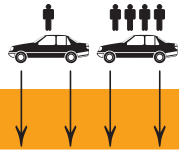

Ford

1.8 DI (66 kW),	⊙ 185/65	R 14 86 H	2.2	2.2	2.3	3.1
1.8 TDCi (74 kW),	195/60	R 15 88 H	2.2	2.2	2.3	3.1
1.8 TDCi (85 kW)	195/55	R 15 85 H	2.0	2.0	2.4	3.1
	205/50	R 16 87 H^Δ	2.2	2.2	2.3	3.1
	215/40	R 17 83 V^Δ	2.2	2.2	2.3	3.1

Focus 04–07/08–

1.4 16V (59 kW),	⊙ 195/65	R 15 91 V	2.4	2.3	2.6	3.0
1.6 16V (74 kW),	205/55	R 16 91 V	2.4	2.3	2.6	3.0
1.6 Ti-VCT (85 kW),	205/50	R 17 93 W XL	2.5	2.3	2.7	3.0
1.8 Ti-VCT (92 kW),	225/40	R 18 92 W XL	2.5	2.3	2.7	3.0
1.6 TDCi DPF (80 kW),						
1.6 TDCi (66 kW),						
1.8 TDCi (85 kW)						

1.6 D Econetic (80 kW) ⊙ 195/65 R 15 91 V
08–

2.0 16V (107 kW),	⊙ 205/55	R 16 91 V	2.4	2.3	2.6	3.0
2.0 TDCi DPF (100 kW)	205/50	R 17 93 W XL	2.5	2.3	2.7	3.0
	225/40	R 18 92 W XL	2.5	2.3	2.7	3.0
2.5 Turbo ST (166 kW)	⊙ 225/40	R 18 92 W XL	2.6	2.3	2.8	2.4

Focus Coupé-Cabrio (S389) 06–

1.6 16V (74 kW),	⊙ 205/55	R 16 91 V	2.3	2.5	2.5	2.7
2.0 16V (107 kW),	205/50	R 17 93 W XL	2.3	2.5	2.5	2.7
2.0 TDCi DPF (100 kW)	225/40	R 18 92 W XL	2.3	2.3	2.5	2.7

Focus Turnier 99–05

1.4 16V (55 kW),	⊙ 175/70	R 14 84 T/H	2.2	2.2	2.2	3.1
1.6 16V (74 kW)	185/65	R 14 86 T/H	2.2	2.2	2.2	3.1
	195/60	R 15 88 H	2.2	2.2	2.2	3.1
	195/55	R 15 85 H	2.0	2.0	2.2	3.1
	205/50	R 16 87 V^Δ	2.2	2.2	2.3	3.1
	215/40	R 17 83 V^Δ	2.2	2.2	2.3	3.1
1.8 16V (85 kW)	⊙ 185/65	R 14 86 T/H	2.2	2.2	2.2	3.1
	195/60	R 15 88 H	2.2	2.2	2.2	3.1
	195/55	R 15 85 H	2.0	2.0	2.2	3.1
	205/50	R 16 87 V^Δ	2.2	2.2	2.3	3.1
	215/40	R 17 83 V^Δ	2.2	2.2	2.3	3.1
2.0 16V (96 kW)	⊙ 195/60	R 15 88 H	2.2	2.2	2.2	3.1
	195/55	R 15 85 H	2.0	2.0	2.2	3.1
	205/50	R 16 87 V^Δ	2.2	2.2	2.3	3.1
	215/40	R 17 83 V^Δ	2.2	2.2	2.3	3.1
2.0 ST 170 (127 kW)	⊙ 215/45	R 17 87 W	2.2	2.0	2.4	3.1
1.8 DI (55 kW)	⊙ 175/70	R 14 84 T/H	2.2	2.2	2.4	3.1
	185/65	R 14 86 T/H	2.2	2.2	2.3	3.1
	195/60	R 15 88 H	2.2	2.2	2.3	3.1
	195/55	R 15 85 H	2.0	2.0	2.4	3.1
	205/50	R 16 87 V^Δ	2.2	2.2	2.3	3.1
	215/40	R 17 83 V^Δ	2.2	2.2	2.3	3.1