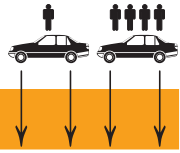

BMW

M 5 05-

5.0 V 10 (373 kW)	⊙ 255/40 ZR 19 VA	2.5	2.8		
	⊙ 285/35 ZR 19 HA		2.5	3.2	

M 6 Coupé 05-

5.0 V 10 (373 kW)	⊙ 255/40 ZR 19 VA	2.4	2.8		
	⊙ 285/35 ZR 19 HA		2.6	3.1	

Z 3 Roadster 00-03

1.9i (87 kW)	⊙ 205/60 R 15 91 H	2.0	2.0	2.0	2.0
	205/55 R 16 91 V	2.0	2.0	2.0	2.0
	225/50 ZR 16	2.0	2.0	2.0	2.0
	225/45 ZR 17 W	2.0	2.0	2.0	2.0
	225/45 ZR 17 VA	2.0		2.0	
	245/40 ZR 17 HA		2.0		2.0
2.2 24V (125 kW)	⊙ 205/60 R 15 91 V	2.0	2.3	2.0	2.3
	205/55 R 16 91 V	2.0	2.3	2.0	2.3
	225/50 ZR 16 V	2.0	2.3	2.0	2.3
	225/45 ZR 17 VA	2.0		2.3	
	245/40 ZR 17 HA		2.0		2.3
3.0 24V (170 kW)	⊙ 225/50 ZR 16 W	2.1	2.4	2.1	2.4
	225/45 ZR 17 VA	2.1		2.1	
	245/40 ZR 17 HA		2.4		2.4

Z 3 Coupé 98-00 / 00-

3.0 24V (170 kW)	⊙ 225/50 ZR 16 W	2.1	2.4	2.1	2.4
	225/45 ZR 17 VA	2.1		2.1	
	245/40 ZR 17 HA		2.4		2.4

Z 4 (E85/86) 03- / 06-

2.0i (110 kW) 05-	⊙ 205/55 R 16 91 V SSR	2.0	2.2	2.0	2.2
	225/50 R 16 92 V (SSR) ▽▽	2.0	2.2	2.0	2.2
	225/45 R 17 91 W SSR	2.0	2.2	2.0	2.2
	225/45 R 17 91 W VA SSR	2.0		2.0	
	255/40 R 17 94 W HA (SSR) ▽▽		2.2		2.2
	225/40 R 18 88 W VA (SSR) ▽▽	2.0		2.0	
	255/35 R 18 90 W HA (SSR) ▽▽		2.2		2.2
2.2i (125 kW) -03, 2.5i (141 kW) -03	⊙ 225/50 R 16 92 V	2.1	2.3	2.1	2.3
	225/45 R 17 91 W	2.1	2.3	2.1	2.3
	225/45 R 17 91 W VA	2.1		2.1	
	245/40 R 17 91 W HA		2.3		2.3
	225/40 R 18 88 W VA	2.1		2.1	
	255/35 R 18 90 W HA △		2.3		2.3
2.2i (125 kW) 04-06, 2.5i (130 kW) 06-	⊙ 205/55 R 16 91 V SSR	2.0	2.3	2.0	2.3
	225/50 R 16 92 V (SSR) ▽▽	2.0	2.3	2.0	2.3
	225/45 R 17 91 W SSR	2.0	2.3	2.0	2.3
	225/45 R 17 91 W VA SSR	2.0		2.0	
	255/40 R 17 94 W HA (SSR) ▽▽		2.3		2.3
	225/40 R 18 88 W VA (SSR) ▽▽	2.0		2.0	
	255/35 R 18 90 W HA (SSR) ▽▽		2.3		2.3