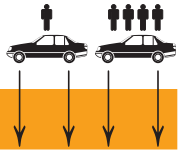

VW

1.4 16V (74 kW)	⊙ 185/60 R 14 82 H	2.2	2.0	2.4	2.8
	195/55 R 15 85 V	1.9	1.9	2.1	2.5
	195/50 R 15 82 V	2.2	2.0	2.4	2.8
	205/45 R 16 83 V	2.2	2.0	2.4	2.8
	205/40 R 17 84 W XL	2.2	2.0	2.4	2.8
	215/35 R 17 83 W XL ▽▽	2.2	2.0	2.4	2.8
1.8 Turbo GTI (110 kW) 06-	⊙ 205/45 R 16 83 V	2.2	2.0	2.4	2.8
	205/40 R 17 84 W XL	2.2	2.0	2.4	2.8
	215/35 R 17 83 W XL ▽▽	2.2	2.0	2.4	2.8
1.9 SDI (47 kW)	⊙ 165/70 R 14 81 T	2.2	2.0	2.5	2.9
	185/60 R 14 82 T	2.2	2.0	2.5	2.9
	195/55 R 15 85 V	2.0	1.9	2.2	2.6
	195/50 R 15 82 V	2.2	2.0	2.5	2.9
	205/45 R 16 83 V	2.2	2.0	2.5	2.9
	205/40 R 17 84 W XL	2.2	2.0	2.5	2.9
	215/35 R 17 83 W XL ▽▽	2.2	2.0	2.5	2.9
1.4 TDI (55 kW) -05, 1.4 TDI (51 kW) 05-, 1.4 TDI (59 kW) 06-	⊙ 165/70 R 14 81 T	2.3	2.1	2.6	3.0
	185/60 R 14 82 T	2.3	2.1	2.6	3.0
	195/55 R 15 85 V	2.0	1.9	2.2	2.6
	195/50 R 15 82 V	2.3	2.1	2.6	3.0
	205/45 R 16 83 V	2.3	2.1	2.6	3.0
	205/40 R 17 84 W XL	2.3	2.1	2.6	3.0
1.9 TDI (74 kW)	⊙ 185/60 R 14 82 H	2.4	2.2	2.7	3.1
	195/55 R 15 85 V	2.2	2.0	2.4	2.8
	195/50 R 15 82 V	2.4	2.2	2.7	3.1
	205/45 R 16 83 V	2.4	2.2	2.7	3.1
	205/40 R 17 84 W XL	2.4	2.2	2.7	3.1
	215/35 R 17 83 W XL ▽▽	2.4	2.2	2.7	3.1
1.9 TDI (96 kW)	⊙ 195/55 R 15 85 V	2.4	2.2	2.6	3.0
	195/50 R 15 82 V	2.6	2.4	2.8	3.2
	205/45 R 16 83 W	2.6	2.4	2.8	3.2
	205/40 R 17 84 W XL	2.6	2.4	2.8	3.2
	215/35 R 17 83 W XL ▽▽	2.6	2.4	2.8	3.2

CrossPolo 06-

1.2 12V (47 kW), 1.4 16V (55 kW), 1.4 TDI (51 kW)	⊙ 215/40 ZR 17 △	2.2	2.0	2.4	2.8
1.4 16V (74 kW)	⊙ 215/40 ZR 17 △	2.2	2.0	2.4	2.8
1.9 TDI (74 kW)	⊙ 215/40 ZR 17 △	2.4	2.2	2.6	3.0

Caddy Life (2K) 06-

1.4 (55 kW), 1.6 (75 kW)	⊙ 195/65 R 15 91 T				
1.9 TDI (55 kW), 1.9 TDI (77 kW)	⊙ 195/65 R 15 91 T