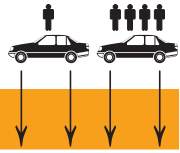

Toyota

Yaris (P1) 99- / 03-06

1.0 16V (50 kW)	155/80	R 13 79 T	2.3	2.1	2.3	2.2
	⊙ 175/65	R 14 82 T	2.3	2.1	2.3	2.2
1.3 16V (63 kW),	⊙ 175/65	R 14 82 T	2.3	2.1	2.3	2.2
1.4 DI-D (55 kW)						
1.5 16VTS (78 kW)	⊙ 185/55	R 15 82 H	2.3	2.1	2.3	2.2
	195/45	R 16 80 H^Δ	2.3	2.1	2.3	2.2

Yaris (XP9) 06-

1.0 (51 kW),	165/70	R 14 81 T	2.2	2.2	2.3	2.3
1.3 (64 kW),	⊙ 185/60	R 15 84 T^Δ	2.2	2.2	2.3	2.3
1.4 D-4D (66 kW)						
1.8 TS (98 kW)	⊙ 235/45	R 17 94 W	2.4	2.2	2.5	2.3

Yaris Verso (P2) 00-

1.3 16V (63 kW),	⊙ 175/65	R 14 82 T	2.3	2.1	2.3	2.2
1.4 DI-D (55 kW)						
1.5 16V (78 kW)	⊙ 175/65	R 14 82 H	2.3	2.1	2.3	2.2

Aygo 05-

1.0 (50 kW)	⊙ 155/65	R 14 75 T	2.2	2.2	2.3	2.3
1.4 D (50 kW)	⊙ 155/65	R 14 75 T	2.4	2.2	2.4	2.2

Corolla (E12) 02-07

1.4 C (71 kW)	⊙ 175/70	R 14 84 H^{▽▽}	2.4	2.2	2.6	2.6
	195/60	R 15 88 H	2.4	2.2	2.5	2.5
	195/55	R 16 87 H	2.4	2.2	2.5	2.5
1.6 (81 kW)	⊙ 195/60	R 15 88 H	2.4	2.2	2.5	2.5
	195/55	R 16 87 H	2.4	2.2	2.5	2.5
1.8 TS (141 kW)	⊙ 195/60	R 15 88 V	2.4	2.2	2.5	2.5
	195/55	R 16 87 V	2.4	2.2	2.5	2.5
2.0 D-4D (66 kW),	⊙ 195/60	R 15 88 H	2.4	2.2	2.5	2.5
2.0 D-4D (81 kW),	195/55	R 16 87 H	2.4	2.2	2.5	2.5
2.0 D-4D (85 kW)						

Auris (E15J) 07-

1.4 VVT-i (71 kW)	⊙ 195/65	R 15 91 H	2.4	2.2	2.7	2.5
	205/55	R 16 91 V	2.4	2.2	2.7	2.5
	225/45	R 17 91 W	2.4	2.2	2.7	2.5
	225/40	R 18 92 Y XL	2.4	2.2	2.7	2.5
1.6 Dual VVT-i (91 kW),	⊙ 205/55	R 16 91 V	2.4	2.2	2.7	2.5
2.0 D-4D (93 kW)	225/45	R 17 91 W	2.4	2.2	2.7	2.5
	225/40	R 18 92 Y XL	2.4	2.2	2.7	2.5
2.2 D-Cat (130 kW)	⊙ 225/45	R 17 91 W	2.4	2.2	2.7	2.5
	225/40	R 18 92 Y XL	2.4	2.2	2.7	2.5

Corolla Combi (E12) 02-

1.4 C (71 kW)	⊙ 175/70	R 14 84 H^{▽▽}	2.4	2.2	2.6	2.6
	195/60	R 15 88 H	2.4	2.2	2.5	2.5
	195/55	R 16 87 H	2.4	2.2	2.5	2.5