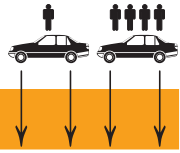

Maserati

Quattroporte 04–

4.2 V 8 (296 kW)	⊙ 245/45 ZR 18 VA	2.0	2.0		
	⊙ 285/40 ZR 18 HA ^{▽▽}		2.0	2.0	
	245/40 ZR 19 Y VA [△]				
	285/40 ZR 19 Y HA ^{▽▽}				
	245/40 ZR 19 VA [△]	2.2	2.2		
	285/35 ZR 19 HA		2.2	2.2	