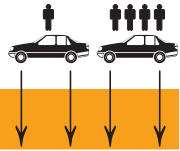

Subaru

Forester (SF/SG) 97- / 00- / 02-05

2.0 16V (92 kW)	185/80	R 15 93 T (4x4)▽▽	2.0	1.8	2.0	2.5
	⊙ 195/70	R 15 93 T△	2.0	1.8	2.0	2.5
	205/70	R 15 96 T 4x4	2.0	1.8	2.0	2.5
	195/65	R 15 91 T	2.0	1.8	2.0	2.5
	215/65	R 15 96 T△	2.0	1.8	2.0	2.5
2.0 16V Turbo XT 4x4 (130 kW)	⊙ 215/60	R 16 95 V△	2.0	1.8	2.0	2.5
	215/55	R 16 93 V	2.0	1.8	2.0	2.5

Forester (SG) 05-

2.0 X (116 kW)	⊙ 205/70	R 15 96 H (4x4)▽▽	2.0	1.9	2.0	2.5
	215/60	R 16 95 V△	2.0	1.9	2.0	2.5
	215/55	R 17 94 V△	2.2	2.1	2.2	2.2
2.5 XT Turbo (169 kW)	⊙ 215/60	R 16 95 V△	2.0	1.9	2.0	2.5
	215/55	R 17 94 V△	2.2	2.1	2.2	2.2

B 9 Tribeca (WX) 06-

3.0 R (180 kW) -07,	⊙ 255/55	R 18 105 V 4x4	2.2	2.3	2.2	2.3
3.6 R (190 kW) 08-						

Suzuki

Alto (EF/FF) 95- / 02-07

1.0 (40 kW)	⊙ 145/70	R 13 71 T	2.1	2.1	2.1	2.1
1.1 16V (46 kW) 02-	⊙ 155/65	R 13 73 T	2.3	2.3	2.3	2.3

Wagon R+ (MM) 00- / 03-07

1.0 (51 kW)	⊙ 165/65	R 13 77 T	2.0	2.0	2.0	2.0
	155/65	R 14 75 T	2.0	2.0	2.0	2.0
	165/60	R 14 75 T	2.0	2.0	2.0	2.0
1.3 (56 kW)	155/65	R 14 75 T	2.1	2.5	2.1	2.5
	⊙ 165/60	R 14 75 T	2.1	2.5	2.1	2.5
1.3 (69 kW) 03-, 1.3 DDiS (51 kW) 03-	⊙ 165/60	R 14 75 T	2.1	2.5	2.1	2.5

Splash 08-

1.0 (48 kW),	⊙ 165/70	R 14 81 T				
1.3 DDiS (55 kW)	185/60	R 15 84 H				
1.2 (63 kW)	⊙ 165/70	R 14 81 T				
	185/60	R 15 84 H				

Swift (MA) 95-04

1.0 (39 kW),	⊙ 155/70	R 13 75 T	2.1	2.1	2.1	2.1
1.3 16V (63 kW)						

Swift (MZ) 05- / 07-

1.3 (68 kW),	⊙ 165/70	R 14 81 T	2.3	2.1	2.3	2.6
1.5 (75 kW)	185/60	R 15 84 H	2.3	2.1	2.3	2.6
1.6 SPORT (92 kW)	185/60	R 15 84 H				
07-	195/50	R 16 84 V△				
	195/45	R 17 81 W▽▽