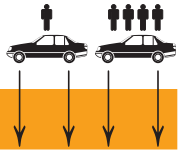

Skoda

1.6 FSI (85 kW)	⊕ 195/65 R 15 91 V	2.2	2.1	2.4	3.0
	205/60 R 15 91 V	2.1	2.0	2.4	3.2
	205/55 R 16 91 V	2.1	2.0	2.3	3.1
	225/45 R 17 91 V	2.2	2.1	2.3	3.0
2.0 RS Turbo FSI (147 kW), 2.0 TDI RS (125 kW) 06-	⊕ 225/40 R 18 92 Y XL	2.4	2.4	2.6	3.0
1.9 TDI (77 kW)	⊕ 195/65 R 15 91 V	2.2	2.1	2.3	3.0
	205/60 R 15 91 V	2.1	2.0	2.4	3.2
	205/55 R 16 91 V	2.1	2.1	2.3	3.0
	225/45 R 17 91 V	2.2	2.1	2.3	3.0
1.9 TDI 4x4 (77 kW)	⊕ 195/65 R 15 91 V	2.1	2.2	2.4	3.1
	205/60 R 15 91 V	2.1	2.2	2.4	3.1
	205/55 R 16 91 V	2.2	2.3	2.3	3.2
	225/45 R 17 91 V	2.2	2.2	2.3	3.1
2.0 TDI 4x4 (110 kW)	⊕ 195/65 R 15 91 V	2.2	2.2	2.4	3.2
	205/60 R 15 91 V	2.2	2.3	2.4	3.2
	205/55 R 16 91 V	2.2	2.3	2.4	3.2
	225/45 R 17 91 V	2.2	2.2	2.3	3.1

Octavia Scout 07-

2.0 FSI (110 kW), 2.0 TDI PD (103 kW)	⊕ 225/50 R 17 94 V^Δ	2.2	2.2	2.5	3.0

Superb (3U) 02-

2.0 (85 kW), 1.9 TDI (74 kW)	⊕ 205/55 R 16 91 V	2.1	2.0	2.5	3.0
	225/45 R 17 91 V	2.1	2.0	2.5	3.0
1.8 20V Turbo (110 kW), 1.9 TDI (96 kW)	⊕ 205/55 R 16 91 V	2.4	2.2	2.6	3.2
	225/45 R 17 91 V	2.4	2.2	2.6	3.2
2.8 V6 30V (142 kW), 2.5 TDI V6 (114 kW)	⊕ 205/55 R 16 91 W	2.6	2.4	2.9	3.4
	225/45 R 17 91 W	2.6	2.4	2.9	3.4