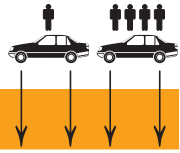

Land Rover

4.2 V8 Supercharged (291 kW)	⊙ 255/50	R 20 109 Y XL 4x4	2.3	2.3	2.3	2.6
3.0 TD 6 (130 kW) -06,	⊙ 255/60	R 18 108 V 4x4^Δ	2.3	2.3	2.3	2.6
3.6 TD V8 (200 kW)	255/55	R 19 107 V 4x4^Δ	2.3	2.3	2.3	2.6
06-	255/50	R 20 109 V XL 4x4^Δ	2.3	2.3	2.3	2.6

Range Rover Sport (LS) 05-

4.4 V8 (220 kW)	255/55	R 18 109 V XL 4x4	2.3	2.5	2.6	2.9
	⊙ 255/50	R 19 107 V XL 4x4^Δ	2.3	2.5	2.6	2.9
	275/40	R 20 106 Y XL 4x4	2.3	2.5	2.6	2.9
4.2 V8 Supercharged (287 kW)	⊙ 255/50	R 19 107 Y XL 4x4	2.3	2.5	2.6	2.9
	275/40	R 20 106 Y XL 4x4	2.3	2.5	2.6	2.9
2.7 TDV 6 (140 kW)	⊙ 235/65	R 17 108 V XL 4x4	2.3	2.5	2.6	2.9
	255/55	R 18 109 V XL 4x4	2.3	2.5	2.6	2.9
	255/50	R 19 107 V XL 4x4^Δ	2.3	2.5	2.6	2.9
	275/40	R 20 106 Y XL 4x4	2.3	2.5	2.6	2.9
3.6 TDV 8 (200 kW)	⊙ 255/50	R 19 107 Y XL 4x4	2.3	2.5	2.6	2.9
	275/40	R 20 106 Y XL 4x4	2.3	2.5	2.6	2.9

Lexus

IS (XE1) 99- / 01-05

2.0 IS 200 (114 kW)	⊙ 205/55	R 16 91 V	2.3	2.3	2.4	3.1
	215/45	ZR 17	2.3	2.3	2.6	3.4
3.0 IS 300 (157 kW)	⊙ 205/55	R 16 91 V	2.5	2.5	2.8	2.8
	01-	215/45 ZR 17	2.6	2.7	3.0	3.0

IS 06-

2.5 V6 IS 250 (153 kW)	⊙ 225/45	R 17 94 W VA XL	2.8	3.0		
	⊙ 245/45	R 17 95 W HA		3.0	3.2	
	225/40	R 18 92 Y VA XL	3.0	3.2		
	255/40	R 18 95 Y HA		3.2	3.4	
2.2 CRD IS 220 d (130 kW)	⊙ 205/55	R 16 94 V XL	2.8	3.0	3.0	3.2
	225/45	R 17 94 W VA XL	2.8	3.0		
	245/45	R 17 95 W HA		3.0	3.2	
	225/40	R 18 92 Y VA XL	3.0	3.2		
3.5 V6 (234 kW)	⊙ 225/45	R 17 94 W VA XL	2.8	3.0		
	⊙ 245/45	R 17 95 W HA		3.0	3.2	
	225/40	R 18 92 Y VA XL	3.0	3.2		
	255/40	R 18 95 Y HA		3.2	3.4	

IS SportCross (SW) (XE1) 01-

2.0 IS SportCross (114 kW)	⊙ 205/55	R 16 91 V	2.6	2.7	3.0	3.1
	225/45	ZR 17	2.6	2.7	3.0	3.1
3.0 IS SportCross (157 kW)	205/55	R 16 91 V	2.6	2.7	3.0	3.1
	⊙ 225/45	ZR 17	2.6	2.7	3.0	3.1