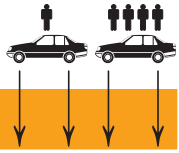

Mercedes-Benz

5.0 V8 ML 500 (225 kW),	⊙ 255/55 R 18 105 W 4x4	2.2	2.2	2.2	2.7
	255/50 R 19 103 W 4x4SSR[△]	2.2	2.2	2.2	2.7
4.0 V8 ML 420 CDI (225 kW) 06-	255/50 R 19 103 W VA 4x4	2.2		2.2	
	285/45 R 19 107 W HA 4x4		2.2		2.7
	295/40 R 20 106 W 4x4[△]	2.2	2.2	2.2	2.7
6.2 V8 ML 63 AMG (375 kW) 06-	⊙ 295/45 R 19 109 W 4x4[△]				
	295/40 R 20 106 Y 4x4				

G (463) 96- / 00-

3.2 V6-G 320 (158 kW),	⊙ 265/70 R 16 112 H 4x4	2.6	2.6	2.6	2.8
	255/65 R 16 109 H 4x4	2.6	2.6	2.6	2.8
2.7-G 270 CDI (115 kW),	265/60 R 18 110 H 4x4	2.6	2.6	2.6	2.8
	285/55 R 18 113 H (4x4)^{▽▽}	2.6	2.6	2.6	2.8
3.0-G 320 CDI (165 kW) 06-	275/55 R 19 111 H 4x4	2.6	2.6	2.6	2.8
5.0 V8-G 500 (218 kW),	⊙ 255/65 R 16 109 H 4x4	2.7	2.7	2.7	3.1
	265/60 R 18 110 H 4x4	2.7	2.7	2.7	3.1
4.0 V8-G 400 CDI (184 kW)	285/55 R 18 113 H (4x4)^{▽▽}	2.7	2.7	2.7	3.1
	275/55 R 19 111 H 4x4	2.7	2.7	2.7	3.1
5.4-G 55 AMG (260 kW) 99-04	⊙ 265/60 R 18 110 H 4x4	2.6	2.6	2.6	2.8
	285/55 R 18 113 H (4x4)^{▽▽}	2.6	2.6	2.6	2.8
5.4-G 55 AMG (350 kW) 04-06,	⊙ 285/55 R 18 117 V XL (4x4)^{▽▽}	2.6	2.6	2.6	2.8
5.4-G 55 AMG (368 kW) 06-					

GL (X 164) 06-

4.7-GL 450 (250 kW),	⊙ 275/55 R 19 111 W (4x4)^{▽▽}				
4.0-GL 420 CDI (225 kW)	275/50 R 20 109 W 4x4				
	295/40 R 21 111 W XL 4x4				
5.5-GL 500 (285 kW)	⊙ 275/55 R 19 111 W (4x4)^{▽▽}				
	275/50 R 20 109 W 4x4				
	295/40 R 21 111 W XL 4x4				
3.0-GL 320 CDI (165 kW)	⊙ 265/60 R 18 110 V 4x4				
	275/55 R 19 111 V (4x4)^{▽▽}				
	275/50 R 20 109 V 4x4[△]				
	295/40 R 21 111 W XL 4x4				

Vaneo (414) 01-

1.6 (60 kW),	⊙ 185/60 R 15 94 T C 6PR				
1.6 (75 kW)	195/55 R 15 89 H rf.				
	195/50 R 16 88 H rf.				
1.9 (92 kW)	⊙ 195/55 R 15 89 H rf.				
	195/50 R 16 88 H rf.				
1.7 CDI (55 kW),	185/60 R 15 94 T C 6PR	2.5	2.2	2.5	2.8
1.7 CDI (66 kW)	195/55 R 15 89 H rf.	2.4	2.0	2.4	2.6
	195/50 R 16 88 H rf.	2.4	2.0	2.4	2.6