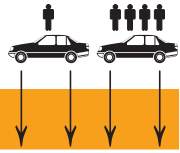

Kia

pro_cee'd 08-

1.6 CVVT (93 kW),	⊙ 195/65 R 15 91 H
1.6 CRDi 115 (85 kW)	205/55 R 16 91 V
	225/45 R 17 91 W
2.0 CVVT (105 kW),	⊙ 205/55 R 16 91 V
2.0 CRDi (103 kW)	225/45 R 17 91 W

cee'd-sw (Sporty Wagon) 08-

1.4 CVVT (80 kW),	⊙ 195/65 R 15 91 H
1.6 CVVT (93 kW),	205/55 R 16 91 V
1.6 CRDi 90 (66 kW),	225/45 R 17 91 W
1.6 CRDi 115 (85 kW)	
2.0 CVVT (105 kW),	⊙ 205/55 R 16 91 V
2.0 CRDi (103 kW)	225/45 R 17 91 W

Shuma (FB) 98- / 01-04

1.5 16V (65 kW)	⊙ 175/70 R 13 82 T	2.0	1.9	2.4	2.2
	185/65 R 14 86 H	2.0	1.9	2.4	2.2
1.6 16V (75 kW),	⊙ 185/65 R 14 86 H	2.0	2.0	2.0	2.2
1.8 16V (84 kW)	195/60 R 14 86 H	2.0	2.0	2.0	2.2

Magentis (GD) 01-06

2.0 16V (100 kW)	195/70 R 14 91 H^{▽▽}	2.1	2.1	2.3	2.3
	⊙ 205/60 R 15 91 V	2.1	2.1	2.3	2.3
2.5 V6 24V (124 kW)	195/70 R 14 91 H^{▽▽}	2.1	2.1	2.3	2.3
	⊙ 205/60 R 15 91 V	2.1	2.1	2.3	2.3

Magentis (GE) 06-

2.0 CVVT (106 kW),	⊙ 205/60 R 16 92 V	2.1	2.1	2.3	2.3
2.0 CRDi (103 kW)	215/50 R 17 91 V[△]	2.1	2.1	2.3	2.3
2.7 V6 (138 kW)	⊙ 205/60 R 16 92 W	2.1	2.1	2.3	2.3
	215/50 R 17 91 W[△]	2.1	2.1	2.3	2.3

Opirus (LD) 03- / 07-

3.5 V6 (149 kW)	⊙ 225/55 R 17 97 W	2.4	2.0	2.6	2.1
3.8 (196 kW) 07-	⊙ 235/55 R 17 99 V[△]				

Joice (MT) 00-05

2.0 (102 kW)	⊙ 195/70 R 14 91 T^{▽▽}	2.2	2.2	2.3	2.3

Carnival (UP) 99- / 01-06

2.5 V6 (121 kW),	205/70 R 15 96 H^{▽▽}	2.4	2.4	2.4	2.4
2.9 TD (93 kW)	⊙ 215/65 R 15 96 H[△]	2.4	2.4	2.4	2.4
2.5 V6 (110 kW) 01-,	⊙ 215/65 R 15 96 H[△]	2.5	2.5	2.5	2.5
2.9 CRDI (106 kW) 01-					

Carnival (MB) 06-

2.7 V6 (139 kW),	⊙ 225/70 R 16 102 V^{▽▽}	2.4	2.4	2.4	2.4
2.9 CRDI (136 kW)	235/60 R 17 102 V^{▽▽}	2.4	2.4	2.4	2.4