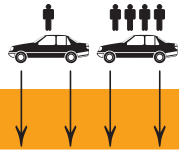

Mercedes-Benz

2.0 B 200 Turbo (142 kW)	⊙ 205/55 R 16 91 V	2.1	2.1	2.2	2.6
	215/45 R 17 87 V	2.4	2.4	2.6	2.6
	215/40 R 18 89 W XL	2.4	2.4	2.6	2.6
2.0 B 180 CDI (80 kW)	⊙ 205/55 R 16 91 H	2.0	2.0	2.2	2.6
	215/45 R 17 87 V	2.3	2.3	2.4	2.6
	215/40 R 18 89 W XL	2.3	2.3	2.4	2.6
2.0 B 200 CDI (103 kW)	205/55 R 16 91 H	2.0	2.0	2.2	2.6
	215/45 R 17 87 V	2.5	2.5	2.5	2.6
	215/40 R 18 89 W XL	2.5	2.5	2.5	2.6

C (W 203) 00- / 04-07

C 180,	195/65 R 15 91 H/V	2.1	2.3	2.4	2.8
1.8 C 180 Kompr. (105 kW),	⊙ 205/55 R 16 91 H/V	2.1	2.3	2.4	2.8
	205/55 R 16 91 V VA	2.1		2.4	
2.1 C 200 CDI (90 kW),	225/50 R 16 92 V HA		2.3		2.8
2.1 C 220 CDI (110 kW),	225/45 ZR 17 Y VA	2.1		2.4	
2.6 C 240 (125 kW)	245/40 ZR 17 Y HA		2.3		2.8
	225/40 R 18 92 Y VA XL	2.1		2.4	
	245/35 R 18 92 Y HA XL		2.3		2.8
2.0 C 200 Kompr. (120 kW),	195/65 R 15 91 V	2.2	2.4	2.5	2.9
	⊙ 205/55 R 16 91 V	2.2	2.4	2.5	2.9
2.0 C 200 CGI (125 kW),	205/55 R 16 91 V VA	2.2		2.5	
1.8 C 230 Kompr. (141 kW) 04-,	225/50 R 16 92 V HA		2.4		2.9
	225/45 ZR 17 Y VA	2.2		2.5	
2.7 C 270 CDI (125 kW)	245/40 ZR 17 Y HA		2.4		2.9
	225/40 R 18 92 Y VA XL	2.2		2.5	
	245/35 R 18 92 Y HA XL		2.4		2.9
3.2 C 320 (160 kW)	⊙ 205/55 R 16 91 W	2.2	2.4	2.5	2.9
	205/55 R 16 91 W VA	2.2		2.5	
	225/50 R 16 92 W HA		2.4		2.9
	225/45 R 17 91 Y VA	2.2		2.5	
	245/40 R 17 91 Y HA		2.4		2.9
3.5 C 350 (200 kW), 3.0 C 320 CDI (165 kW)	⊙ 225/45 R 17 91 W				
	225/45 R 17 91 W VA				
	245/40 R 17 91 W HA				
	225/40 R 18 92 W XL				
	225/40 R 18 92 W VA XL				
	245/35 R 18 92 W HA XL				

C (W 204) 07-

1.8 C 180 K (115 kW), 2.2 C 200 CDI (100 kW)	⊙ 195/60 R 16 89 V				
	205/55 R 16 91 V				
	225/50 R 16 92 V				
	225/45 R 17 91 W				
	225/45 R 17 91 W VA				
	245/40 R 17 91 W HA				
	225/40 R 18 92 Y VA XL				
	245/35 R 18 92 Y HA XL				
	225/40 R 18 92 Y VA XL				
	255/35 R 18 94 Y HA XL