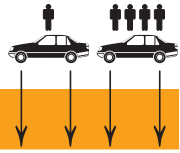

Subaru

G3X Justy (NH) 03-

1.3 (69 kW),	⊙ 165/70 R 14 81 T	2.2	2.2	2.2	2.2
1.5 (73 kW)	175/65 R 14 82 T	2.2	2.2	2.2	2.2
	185/60 R 15 84 H	2.2	2.2	2.2	2.2

Impreza (GD/GG) 01-05

2.0 16V (92 kW)	185/65 R 15 88 T	2.2	2.0	2.2	2.0
	⊙ 195/60 R 15 88 T	2.2	2.0	2.2	2.0
	205/55 R 16 91 H	2.2	2.0	2.2	2.0
	195/50 R 16 84 H	2.2	2.0	2.2	2.0
	205/50 R 16 87 H^Δ	2.2	2.0	2.2	2.0
	205/50 R 17 89 H^Δ	2.2	2.0	2.2	2.0
	215/45 R 17 87 H^Δ	2.2	2.0	2.2	2.0
2.0 Turbo WRX (165 kW)	205/55 R 16 91 V	2.3	1.9	2.3	2.2
	⊙ 205/50 R 16 87 V^Δ	2.3	1.9	2.3	2.2
	205/50 R 17 89 V	2.3	1.9	2.3	2.2
	215/45 R 17 87 V	2.3	1.9	2.3	2.2
2.0 Turbo WRX STi (195 kW)	205/50 R 17 89 W	2.5	2.1	2.5	2.3
	215/45 R 17 87 W	2.5	2.1	2.5	2.3
	⊙ 225/45 R 17 91 W	2.5	2.1	2.5	2.3

Impreza Station Wagon (GD/GG) 01-05

1.6 16V (70 kW),	⊙ 185/65 R 15 88 T	2.2	2.0	2.2	2.0
2.0 16V (92 kW)	195/60 R 15 88 T	2.2	2.0	2.2	2.0
	205/55 R 16 91 H	2.2	2.0	2.2	2.0
	195/50 R 16 84 H	2.2	2.0	2.2	2.0
	205/50 R 16 87 H^Δ	2.2	2.0	2.2	2.0
	205/50 R 17 89 H^Δ	2.2	2.0	2.2	2.0
	215/45 R 17 87 H^Δ	2.2	2.0	2.2	2.0
2.0 Turbo WRX (165 kW)	205/55 R 16 91 V	2.3	1.9	2.3	2.2
	⊙ 205/50 R 16 87 V^Δ	2.3	1.9	2.3	2.2
	205/50 R 17 89 V	2.3	1.9	2.3	2.2
	215/45 R 17 87 V	2.3	1.9	2.3	2.2

Impreza 05-07/Station Wagon 05-07

1.5 R (77 kW) 06-	⊙ 195/60 R 15 88 H	2.2	2.0	2.3	2.2
2.0 (118 kW)	⊙ 205/50 R 16 87 V^Δ	2.2	2.0	2.3	2.2
	215/45 R 17 87 W	2.2	2.0	2.3	2.2
2.5 WRX (169 kW)	⊙ 215/45 R 17 87 W	2.3	2.2	2.3	2.2
2.5 WRX STi (206 kW)	⊙ 225/45 R 17 91 W	2.3	1.9	2.5	2.2

Impreza (G3) 07-

1.5 R (79 kW)	⊙ 195/65 R 15 91 H				
	205/55 R 16 91 V				
	205/50 R 17 89 V				
2.0 R (110 kW)	⊙ 205/55 R 16 91 V				
	205/50 R 17 89 V				
2.5 WRX STi (221 kW)	⊙ 235/45 R 17 94 W				
	245/40 R 18 93 W