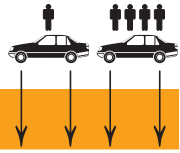

Nissan

Pathfinder (R51) 05–

4.0 V6 (198 kW)	⊙ 255/65	R 17 110 H (4x4) ▽ ▽	2.4	2.4	2.4	2.4
2.5 dCi (128 kW)	⊙ 235/70	R 16 106 T 4x4	2.4	2.4	2.4	2.4
	255/70	R 16 111 T 4x4	2.4	2.4	2.4	2.4
	255/65	R 17 110 H (4x4) ▽ ▽	2.4	2.4	2.4	2.4

Murano (Z50) 05–

3.5 V6 (172 kW)	⊙ 225/65	R 18 103 H (4x4) ▽ ▽	2.3	2.3	2.3	2.3
	235/60	R 18 103 H 4x4	2.3	2.3	2.3	2.3

Navara (D40) 05–

2.5 CRTD (128 kW)	⊙ 255/70	R 16 111 T 4x4	2.4	2.4	2.6	2.8
	255/65	R 17 110 T (4x4) ▽ ▽	2.4	2.4	2.6	2.8

Terrano II (R20) 00–05

2.4 (87 kW),	235/75	R 15 105 T 4x4	2.2	2.2	2.2	2.4
2.7 TD (92 kW),	⊙ 235/70	R 16 106 T 4x4	2.2	2.2	2.2	2.4
3.0 TD (113 kW)						

Pickup

2.4 (88 kW),	205	R 16 110 NC 8PR 4x4 Δ	2.2	2.2	2.4	2.8
2.5 TD (76 kW)	⊙ 235/75	R 15 105 Q 4x4 Δ	2.2	2.2	2.4	2.8
	215/75	R 16 113 N C 8PR Δ	2.2	2.2	2.4	2.8
	255/70	R 15 112 NC 6PR (4x4) ▽ ▽	2.2	2.2	2.4	2.8
	255/70	R 16 111 S 4x4	2.2	2.2	2.4	2.8

Opel

Agila (F68) 00– / 03–08

1.0 12V (44 kW),	⊙ 155/65	R 14 75 T	2.3	2.3	2.4	3.0
1.2 16V (55 kW) –03,	165/60	R 14 75 T	2.3	2.5	2.4	3.0
1.2 16V (59 kW) 03–						
1.3 CDTI (51 kW)	⊙ 165/60	R 14 79 T rf.	2.5	2.5	2.7	3.0

Agila (HB) 08–

1.0 (48 kW),	⊙ 165/70	R 14 81 T	2.3	2.3	2.4	3.0
1.2 (63 kW)	185/60	R 15 84 H	2.3	2.3	2.4	3.0
1.3 CDTI (55 kW)	⊙ 165/70	R 14 81 T	2.3	2.3	2.4	3.0
	185/60	R 15 84 H	2.3	2.3	2.4	3.0

Corsa (C) 00– / 03–06

1.0 12V (43 kW),	155/80	R 13 79 T	2.2	1.8	2.4	2.8
1.2 16V (55 kW) –03,	⊙ 175/65	R 14 82 T	2.2	1.8	2.4	2.8
	185/55	R 15 82 H	2.2	1.8	2.4	2.8
	195/45	R 16 80 V	2.2	1.8	2.4	2.8
1.4 16V (66 kW)	⊙ 175/65	R 14 82 T	2.3	2.1	2.4	2.8
	185/55	R 15 82 H	2.3	2.1	2.4	2.8
	195/45	R 16 80 V	2.3	2.1	2.4	2.8