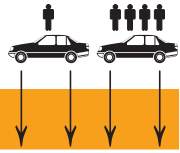

Astra GTC (H/C) 05- / 07-

1.4 (66 kW), 1.6 (77 kW)	⊙ 195/65 R 15 91 T/H	1.9	1.9	2.0	2.5
	205/55 R 16 91 V	1.9	1.9	2.0	2.5
	205/55 R 16 91 V SSR	2.0	2.0	2.1	2.6
	215/45 R 17 91 V XL	2.3	2.1	2.5	2.9
	225/45 R 17 91 V	2.0	2.0	2.1	2.6
	225/40 R 18 92 W XL	2.3	2.1	2.5	2.9