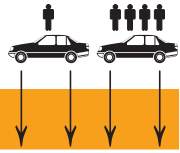

Honda

Accord 03- / 06-

2.0 16V (114 kW)	⊙ 195/65 R 15 91 V	2.2	2.6	2.2	2.6
	205/55 R 16 91 V	2.2	2.6	2.2	2.6
	225/45 R 17 91 V	2.2	2.6	2.2	2.6
2.4 16V (140 kW)	⊙ 205/55 R 16 91 V	2.2	2.6	2.2	2.6
	225/45 R 17 91 W	2.2	2.6	2.2	2.6
	225/40 R 18 88 W	2.2	2.6	2.2	2.6
2.2 i-CTDi (103 kW)	⊙ 205/55 R 16 91 V	2.2	2.6	2.2	2.6
	225/45 R 17 91 W	2.2	2.6	2.2	2.6
	225/40 R 18 88 W	2.2	2.6	2.2	2.6

Accord Tourer 03- / 06-

2.0 16V (114 kW)	⊙ 195/65 R 15 91 V	2.2	2.6	2.2	2.8
	205/55 R 16 91 V	2.2	2.6	2.2	2.8
	225/45 R 17 91 V	2.2	2.6	2.2	2.8
2.4 16V (140 kW)	⊙ 205/55 R 16 91 V	2.2	2.6	2.2	2.8
	225/45 R 17 91 W	2.2	2.6	2.2	2.8
2.2 i-CTDi (103 kW)	⊙ 205/55 R 16 91 V	2.2	2.6	2.2	2.8
	225/45 R 17 91 W	2.2	2.6	2.2	2.8

Accord Coupé 98-02

2.0 16V (108 kW)	⊙ 195/65 R 15 91 V	2.4	2.1	2.6	2.5
3.0i V6 (147 kW)	⊙ 205/55 R 16 91 V	2.4	2.1	2.6	2.5

Legend 96- / 99-04

3.5i V6 24V (153 kW)	⊙ 215/55 R 16 93 W	2.2	2.2	2.6	2.5

Legend 05-

3.5 V6 (217 kW)	235/50 R 17 100 W XL ▽▽	2.2	2.1	2.3	2.2

Integra Type R 01-

2.0 16V (162 kW)	⊙ 215/45 ZR 17	2.4	2.3	2.5	2.3

S 2000 Roadster (AP) 99-

2.0 16V (177 kW)	⊙ 205/55 R 16 91 W VA	2.2		2.2	
	⊙ 225/50 R 16 92 W HA		2.2		2.2
	215/45 R 17 87 W VA	2.2		2.2	
	245/40 R 17 91 W HA		2.2		2.2

NSX Coupé 97- / 01-, NSX-T Cabrio 97- / 01-

3.2 V6 24V (206 kW)	⊙ 215/45 ZR 16 VA ▽▽	2.3		2.3	
	⊙ 245/40 ZR 17 HA		2.8		2.8
	215/40 R 17 83 Y VA △	2.3		2.3	
	255/40 R 17 94 Y HA		2.8		2.8

CR-V 98- / 02-06

2.0 16V (108 kW),	⊙ 205/70 R 15 96 H (4x4) ▽▽	2.0	2.0	2.0	2.2
2.0 16V (110 kW)	205/65 R 16 95 H (4x4) ▽▽	2.0	2.0	2.0	2.2
2.2 CDTI (103 kW) 05-	⊙ 215/65 R 16 98 T 4x4	1.8	1.8	1.8	2.0

CR-V 07-

2.0 (110 kW),	⊙ 225/65 R 17 102 T 4x4	2.1	2.1	2.1	2.3
2.2 CTDI (103 kW)	225/60 R 18 100 H (4x4) ▽▽	2.1	2.1	2.1	2.3
	245/45 R 19 98 Y	2.1	2.1	2.1	2.3