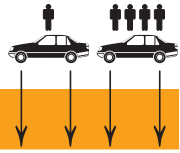

Mercedes-Benz

5.4 SLR McLaren (460 kW)	⊙ 245/40 ZR 18 VA	2.4	2.5		
	⊙ 295/35 ZR 18 HA ▽ ▽		2.5	2.8	
	255/35 ZR 19 VA XL	2.4	2.5		
	285/30 ZR 19 HA ▽ ▽		2.5	2.8	
5.4 SLR McLaren 722 (478 kW) 06-	⊙ 255/35 ZR 19 VA XL	2.4	2.5		
	⊙ 285/30 ZR 19 HA ▽ ▽		2.5	2.8	