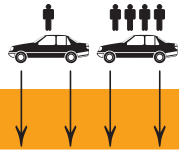

Hyundai

Accent (LC) 99- / 02-06

1.3 12V (55 kW),	⊙ 175/70	R 13 82 T	2.1	2.1	2.1	2.1
1.5 12V (65 kW)						
1.3 (63 kW) 02-	⊙ 175/70	R 13 82 T	2.1	2.1	2.1	2.1
		185/60 R 14 82 T	2.1	2.1	2.1	2.1
		185/55 R 15 82 H	2.1	2.1	2.1	2.1
1.5 (75 kW)		175/70 R 13 82 T	2.1	2.1	2.1	2.1
	⊙ 185/60	R 14 82 T	2.1	2.1	2.1	2.1
1.5 CRDi (60 kW) 02-	⊙ 175/70	R 13 82 T	2.1	2.1	2.1	2.1
		185/60 R 14 82 T	2.1	2.1	2.1	2.1

Accent (MC) 06-

1.4 (71 kW),	⊙ 175/70	R 14 84 T	2.1	2.1	2.3	2.3
1.6 (82 kW)		185/65 R 14 86 T	2.1	2.1	2.3	2.3
		195/55 R 15 85 V	2.1	2.1	2.3	2.3
		205/45 R 16 83 V	2.2	2.2	2.4	2.4
1.5 CRDi (81 kW)	⊙ 175/70	R 14 84 T	2.2	2.2	2.3	2.3
		185/65 R 14 86 T	2.2	2.2	2.3	2.3
		195/55 R 15 85 V	2.2	2.2	2.3	2.3
		205/45 R 16 83 V	2.3	2.3	2.4	2.4

Elantra (XD) 00- / 03-

1.6 16V (77 kW),	⊙ 185/65	R 15 88 H	2.0	2.0	2.0	2.0
2.0 CRDi 16V (83 kW)		195/60 R 15 88 H	2.0	2.0	2.0	2.0
2.0 16V (105 kW)	⊙ 185/65	R 15 88 V	2.0	2.0	2.0	2.0
		195/60 R 15 88 V	2.0	2.0	2.0	2.0
		205/45 R 17 88 V XL^Δ	2.4	2.4	2.4	2.4

Matrix (FC) 01-

1.6 (76 kW)	⊙ 185/65	R 14 86 T	2.1	2.1	2.5	2.5
		195/55 R 15 85 T^Δ	2.1	2.1	2.5	2.5
		205/55 R 15 88 T^Δ	2.1	2.1	2.5	2.5
		215/45 R 16 86 T^{▽▽}	2.1	2.1	2.5	2.5
1.8 (90 kW)	⊙ 195/55	R 15 85 H	2.1	2.1	2.5	2.5
		205/55 R 15 88 H^Δ	2.1	2.1	2.5	2.5
		215/45 R 16 86 H^{▽▽}	2.1	2.1	2.5	2.5
1.5 CRDi (60 kW),	⊙ 195/55	R 15 85 H	2.1	2.1	2.5	2.5
1.5 CRDi (75 kW)		205/55 R 15 88 H^Δ	2.1	2.1	2.5	2.5
		215/45 R 16 86 H^{▽▽}	2.1	2.1	2.5	2.5

Sonata 01-05

2.0 16V (98 kW)	⊙ 205/65	R 15 94 H	2.1	2.1	2.3	2.3
		205/60 R 16 92 H	2.1	2.1	2.3	2.3
2.7 V6 24V (131 kW)	⊙ 205/65	R 15 94 V	2.1	2.1	2.3	2.3
		205/60 R 16 92 V	2.1	2.1	2.3	2.3

Sonata (NF) 05-

2.4 (119 kW),	⊙ 215/60	R 16 95 V^Δ	2.2	2.2	2.4	2.4
2.0 CRDi (103 kW) 06-		225/50 R 17 94 V^Δ	2.2	2.2	2.4	2.4
		225/45 R 18 91 V^Δ	2.2	2.2	2.4	2.4
		225/40 R 19 V XL^{▽▽}	2.2	2.2	2.4	2.4