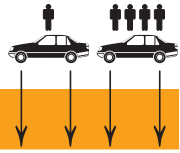

Ford

Mondeo 07–

1.6 Ti-VCT (81 kW), 1.6 Ti-VCT (92 kW)	⊙ 205/55 R 16 91 H	2.2	2.2	2.5	2.8
	215/55 R 16 93 H	2.2	2.2	2.5	2.8
	235/45 R 17 94 H^Δ	2.2	2.2	2.5	2.8
2.0 (107 kW)	⊙ 215/55 R 16 93 V	2.4	2.2	2.5	2.8
	235/45 R 17 94 V^Δ	2.4	2.2	2.5	2.8
	235/45 R 17 94 V SSR^Δ	2.4	2.2	2.5	2.8
	235/40 R 18 91 V^Δ	2.4	2.2	2.5	2.8
2.3 Durashift (118 kW)	⊙ 215/55 R 16 93 V	2.4	2.2	2.6	2.8
	235/45 R 17 94 V^Δ	2.4	2.2	2.6	2.8
	235/45 R 17 94 V SSR^Δ	2.4	2.2	2.6	2.8
	235/40 R 18 91 V^Δ	2.4	2.2	2.6	2.8
2.5 (162 kW)	⊙ 215/55 R 16 93 W	2.5	2.3	2.7	3.0
	235/45 R 17 94 W	2.5	2.3	2.7	3.0
	235/45 R 17 94 W SSR^Δ	2.5	2.3	2.7	3.0
	235/40 R 18 91 W^Δ	2.5	2.3	2.7	3.0
1.8 TDCi (74 kW), 2.0 TDCi (85 kW)	⊙ 205/55 R 16 91 H	2.4	2.2	2.6	3.0
	215/55 R 16 93 H	2.4	2.2	2.6	3.0
	235/45 R 17 94 H^Δ	2.4	2.2	2.6	3.0
	235/45 R 17 94 H SSR^Δ	2.4	2.2	2.6	3.0
2.0 TDCi (96 kW), 2.0 TDCi (103 kW)	⊙ 215/55 R 16 93 V	2.4	2.2	2.6	2.8
	235/45 R 17 94 V^Δ	2.4	2.2	2.6	2.8
	235/45 R 17 94 V SSR^Δ	2.4	2.2	2.6	2.8
	235/40 R 18 91 V^Δ	2.4	2.2	2.6	2.8

Mondeo Turnier (SW) 00–07

1.8 16V (81 kW),	⊙ 205/55 R 16 91 V	2.1	2.1	2.4	2.8
1.8 16V (92 kW),	205/50 R 17 93 W XL	2.1	2.1	2.5	2.8
1.8 Sci (96 kW),	225/40 R 18 92 Y XL	2.2	2.1	2.4	2.9
2.0 16V (107 kW)					
2.5 V6 (125 kW), 3.0 V6 (150 kW)	⊙ 205/55 R 16 91 V/W	2.3	2.1	2.4	2.8
	205/50 R 17 93 W XL	2.3	2.1	2.5	2.8
	225/40 R 18 92 Y XL	2.4	2.1	2.6	2.9
2.0 TDDi (66 kW), 2.0 TDCi (85 kW), 2.0 TDCi – Schaltung (96 kW), 2.2 TDCi (114 kW) 04–	⊙ 205/55 R 16 91 V	2.3	2.1	2.4	2.8
	205/50 R 17 93 W XL	2.4	2.2	2.6	2.8
	225/40 R 18 92 Y XL	2.5	2.3	2.7	2.9
2.0 TDCi – Autom. (96 kW)	⊙ 205/55 R 16 91 V	2.3	2.1	2.6	2.8
	205/50 R 17 93 W XL	2.5	2.3	2.7	2.8
	225/40 R 18 92 Y XL	2.6	2.3	2.8	2.9
3.0 24V ST 220 (166 kW)	⊙ 225/40 R 18 92 Y XL	2.3	2.1	2.5	2.9

Mondeo Turnier (SW) 07–

1.6 Ti-VCT (81 kW),	⊙ 205/55 R 16 91 H	2.2	2.2	2.5	2.8
1.6 Ti-VCT (92 kW)	215/55 R 16 93 H	2.2	2.2	2.5	2.8
	235/45 R 17 94 H^Δ	2.2	2.2	2.5	2.8