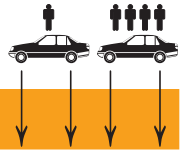

BMW

2.5 325i (160 kW)	⊙ 205/55 R 16 91 W SSR	2.2	2.6	2.6	3.1	
	225/50 R 16 92 W (SSR) ▽▽	2.2	2.6	2.6	3.1	
	225/45 R 17 91 W SSR	2.2	2.6	2.6	3.1	
	225/45 R 17 91 W VA SSR	2.2	2.6			
	255/40 R 17 94 W HA (SSR) ▽▽	2.4		2.8		
	225/40 R 18 88 W VA (SSR) ▽▽	2.4		2.8		
	255/35 R 18 90 W HA (SSR) ▽▽	2.7		3.2		
	225/35 R 19 88 Y VA XL (SSR) ▽▽	2.4		2.8		
	255/30 R 19 91 Y HA XL (SSR) ▽▽	2.6		3.1		
	2.5 325xi (4x4) (160 kW)	⊙ 205/55 R 16 91 W SSR	2.4	2.6	2.6	3.0
225/50 R 16 92 W (SSR) ▽▽		2.4	2.6	2.6	3.0	
225/45 R 17 91 W SSR		2.4	2.6	2.6	3.0	
225/45 R 17 91 W VA SSR		2.4	2.6			
255/40 R 17 94 W HA (SSR) ▽▽		2.4		2.7		
225/40 R 18 88 W VA (SSR) ▽▽		2.7		2.9		
255/35 R 18 90 W HA (SSR) ▽▽		2.7		3.1		
3.0 330i (200 kW), 2.5 325d (130 kW)		⊙ 225/45 R 17 91 W SSR	2.2	2.7	2.6	3.1
	225/45 R 17 91 W VA SSR	2.2	2.6			
	255/40 R 17 94 W HA (SSR) ▽▽	2.4		2.8		
	225/40 R 18 88 W VA (SSR) ▽▽	2.5		2.8		
	255/35 R 18 90 W HA (SSR) ▽▽	2.8		3.2		
	225/35 R 19 88 Y VA XL (SSR) ▽▽	2.5		2.8		
	255/30 R 19 91 Y HA XL (SSR) ▽▽	2.7		3.1		
3.0 330xi (4x4) (200 kW)	⊙ 225/45 R 17 91 W SSR	2.5	2.7	2.7	3.1	
	225/45 R 17 91 W VA SSR	2.5	2.7			
	255/40 R 17 94 W HA (SSR) ▽▽	2.5		2.8		
	225/40 R 18 88 W VA (SSR) ▽▽	2.8		3.0		
	255/35 R 18 90 W HA (SSR) ▽▽	2.8		3.2		
3.0 335i (225 kW)	⊙ 225/45 R 17 91 W SSR	2.4	2.7	2.7	3.2	
	225/45 R 17 91 W VA SSR	2.4	2.7			
	255/40 R 17 94 W HA (SSR) ▽▽	2.5		2.9		
	225/40 R 18 88 W VA (SSR) ▽▽	2.7		2.9		
	255/35 R 18 90 W HA (SSR) ▽▽	2.9		3.3		
	225/35 R 19 88 Y VA XL (SSR) ▽▽	2.6		2.8		
	255/30 R 19 91 Y HA XL (SSR) ▽▽	2.8		3.3		
3.0 335xi (4x4) (225 kW)	⊙ 225/45 R 17 91 W SSR	2.7	2.7	2.9	3.2	
	225/45 R 17 91 W VA SSR	2.7	2.9			
	255/40 R 17 94 W HA (SSR) ▽▽	2.7		2.9		
	225/40 R 18 88 Y VA (SSR) ▽▽	2.6		2.8		
	255/35 R 18 90 Y HA (SSR) ▽▽	2.6		2.9		
3.0 330d (170 kW)	⊙ 225/45 R 17 91 W SSR	2.3	2.7	2.7	3.2	
	225/45 R 17 91 W VA SSR	2.3	2.7			
	255/40 R 17 94 W HA (SSR) ▽▽	2.5		2.9		
	225/40 R 18 88 W VA (SSR) ▽▽	2.6		2.9		
	255/35 R 18 90 W HA (SSR) ▽▽	2.9		3.3		
	225/35 R 19 88 Y VA XL (SSR) ▽▽	2.6		2.8		
	255/30 R 19 91 Y HA XL (SSR) ▽▽	2.8		3.2