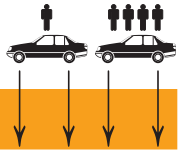

Lexus

GS (S16/S19) 00- / 05-

3.0 GS 300 (164 kW) -05	⊙ 225/55 R 16 95 V	2.3	2.3	2.4	2.8
	235/45 ZR 17 W	2.4	2.4	2.5	2.8
	245/40 R 18 93 Y	2.4	2.4	2.5	2.8
3.0 V6 (183 kW) 05-	225/50 R 17 94 W	2.4	2.5	2.4	2.9
	⊙ 245/40 R 18 93 Y	2.4	2.5	2.4	2.7
4.3 V8 GS 430 (208 kW) -05	⊙ 235/45 ZR 17 W	2.4	2.4	2.5	2.8
	245/40 R 18 93 Y	2.4	2.4	2.5	2.8
4.3 430 (208 kW) 05-	225/50 R 17 94 W	2.6	2.7	2.7	3.2
	⊙ 245/40 R 18 93 Y	2.6	2.7	2.7	3.1
3.5 450 h Hybrid (218 kW) 06-,	245/40 R 18 93 Y	2.7	2.9	2.8	3.3
	⊙ 245/40 ZR 18	2.7	2.9	2.8	3.3
4.6 460 (255 kW) 07-					

LS (F3) 00-06

4.3 V8 (207 kW)	⊙ 225/55 ZR 17 W	2.4	2.4	2.4	2.8

LS 460 (F4) 06-

4.6 V8 (280 kW)	⊙ 235/50 R 18 97 W	2.3	2.3	2.3	2.5
	245/45 R 19 98 Y	2.3	2.3	2.3	2.5

LS 600 h 07-

5.0 (290 kW)	⊙ 245/45 R 19 XL ▽▽

SC (Z4) 01-

4.3 V8 (210 kW)	⊙ 245/40 ZR 18	2.3	2.3	2.3	2.5

IS F 08-

5.0 V8 (311 kW)	⊙ 225/40 R 18 92 Y XL
	225/40 R 19 Y VA XL ▽▽
	255/35 R 19 96 Y HA XL

RX (XU*) 00- / 03- / 05-

3.0 V6 (148 kW) -03	215/70 R 16 100 T 4x4	2.3	2.3	2.3	2.3
	⊙ 225/60 R 17 99 T 4x4^Δ	2.3	2.3	2.3	2.3
3.0 V6 RX 300 (150 kW) -06,	⊙ 225/60 R 17 99 V (4x4) ▽▽	2.2	2.2	2.2	2.2
	235/55 R 18 100 V 4x4	2.2	2.2	2.2	2.2
3.3 V6 (171 kW)					
3.3 V6 Hybrid	⊙ 235/55 R 18 100 V 4x4	2.2	2.3	2.2	2.3
RX 400 h (200 kW) 05-					
3.5 V6 RX 350 (203 kW) 06-	⊙ 225/60 R 17 99 V (4x4) ▽▽	2.2	2.3	2.2	2.3
	235/55 R 18 100 V 4x4	2.2	2.3	2.2	2.3
GX 02-					
4.7 V8 32V (175 kW)	⊙ 265/65 R 17 112 H 4x4	2.6	2.6	2.6	2.9