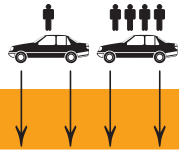

Mercedes-Benz

4.7 S 450 (250 kW), 5.5 S 500 (285 kW), 4.0 S 420 CDI (235 kW) 06–	⊙ 235/55 R 17 99 W	2.4	2.6	2.7	2.9
	255/45 R 18 99 Y	2.4	2.6	2.7	2.9
	255/45 R 18 99 Y VA	2.4	2.7		
	275/45 R 18 103 Y HA		2.6	2.9	
	255/40 R 19 100 Y VA XL	2.4	2.7		
	275/40 R 19 101 Y HA		2.6	2.9	
	255/35 ZR 20 VA XL	2.4	2.7		
	275/35 ZR 20 HA XL		2.6	2.9	
5.5 S 600 (380 kW)	255/45 R 18 99 Y VA	2.5	2.8		
	275/45 R 18 103 Y HA		2.5	2.8	
	255/40 R 19 100 Y VA XL	2.5	2.8		
	275/40 R 19 101 Y HA		2.5	2.8	
	255/35 ZR 20 VA XL	2.5	2.8		
	275/35 ZR 20 HA XL		2.5	2.8	
6.0 S 65 AMG (450 kW) 06–, 6.2 S 63 AMG (386 kW)	⊙ 255/40 R 19 100 Y VA XL	2.5	2.8		
	⊙ 275/40 R 19 101 Y HA		2.5	2.8	
	255/35 ZR 20 VA XL	2.5	2.8		
	275/35 ZR 20 HA XL		2.5	2.8	

CL (C 215) 99–06

5.0 CL 500 (225 kW)	⊙ 225/55 R 17 97 W	2.2	2.4	2.5	2.7
	245/45 R 18 96 Y VA^Δ	2.2	2.5		
	265/40 R 18 101 Y HA XL		2.4	2.7	
5.5 CL 600 (270 kW), 5.5 CL 600 (368 kW)	⊙ 245/45 R 18 96 Y VA^Δ	2.2	2.5		
	⊙ 265/40 R 18 101 Y HA XL		2.4	2.7	
5.4 CL 55 AMG (265 kW)	⊙ 245/45 R 18 96 Y^Δ	2.2	2.4	2.5	2.7
	245/45 R 18 96 Y VA^Δ	2.2	2.5		
	275/40 R 18 99 Y HA^Δ		2.4	2.7	
	245/45 R 18 100 Y VA XL	2.2	2.5		
	265/40 R 18 101 Y HA XL		2.4	2.7	
	245/40 ZR 19 Y VA^Δ	2.2	2.5		
	275/35 ZR 19 Y HA^Δ		2.4	2.7	
5.4 CL 55 AMG (368 kW)	⊙ 245/45 R 18 96 Y VA^Δ	2.2	2.5		
	⊙ 275/40 R 18 99 Y HA^Δ		2.4	2.7	
	245/40 ZR 19 Y VA^Δ	2.2	2.5		
	275/35 ZR 19 Y HA^Δ		2.4	2.7	
6.0 CL 65 AMG (450 kW)	⊙ 245/40 ZR 19 Y VA^Δ				
	⊙ 275/35 ZR 19 Y HA^Δ				

CL (C 216) 06–

5.5–CL 500 (285 kW)	⊙ 235/55 R 17 99 Y^{▽▽}				
	255/45 R 18 99 Y VA				
	275/45 R 18 103 Y HA				
	255/40 R 19 96 Y VA				
	275/40 R 19 101 Y HA				
5.5 V 12–CL 600 (380 kW)	⊙ 255/45 R 18 99 Y VA				
	⊙ 275/45 R 18 103 Y HA				
	255/40 R 19 96 Y VA				
	275/40 R 19 101 Y HA