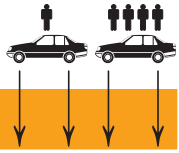

Vel Satis (DJ73) 02-

2.0 Turbo (120 kW)	⊙ 225/55 R 17 101 V XL	2.1	2.0	2.2	2.0
	245/45 R 18 100 W XL	2.1	2.0	2.2	2.0
3.5 V6 (177 kW)	⊙ 225/55 R 17 101 W XL	2.2	2.0	2.5	2.0
	245/45 R 18 100 W XL	2.3	2.0	2.6	2.0