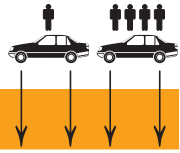

VW

1.9 TDI (66 kW) -02,	⊙ 195/65 R 15 91 V	1.9	1.9	2.3	3.0
1.9 TDI (74 kW),	205/55 R 16 91 W	1.9	1.9	2.3	3.0
1.9 TDI (81 kW) -02,	225/45 R 17 91 W	1.9	1.9	2.3	3.0
1.9 TDI (96 kW)					
2.0 4motion (85 kW),	⊙ 195/65 R 15 91 V	1.9	1.9	2.3	3.2
1.9 TDI 4motion	205/55 R 16 91 W	1.9	1.9	2.3	3.2
(74 kW),	225/45 R 17 91 W	1.9	1.9	2.3	3.2
1.9 TDI 4motion					
(96 kW)					

Golf (V) Variant 07-

1.4 (59 kW),	⊙ 205/55 R 16 91 W				
1.6 (75 kW)	225/45 R 17 91 W				
	225/40 R 18 92 Y XL				
1.4 (90 kW),	⊙ 205/55 R 16 91 W				
1.4 (103 kW)	225/45 R 17 91 W				
	225/40 R 18 92 Y XL				
1.4 (125 kW)	⊙ 205/55 R 16 91 W				
	225/45 R 17 91 W				
	225/40 R 18 92 Y XL				
1.9 TDI (77 kW)	⊙ 205/55 R 16 91 W				
	225/45 R 17 91 W				
	225/40 R 18 92 Y XL				
2.0 TDI (103 kW)	⊙ 205/55 R 16 91 W				
	225/45 R 17 91 W				
	225/40 R 18 92 Y XL				

Golf Plus (1KP) 05-

1.4 16V (55 kW),	⊙ 195/65 R 15 91 T	2.2	2.2	2.4	2.9
1.6 (66 kW)	205/55 R 16 91 V	2.2	2.2	2.4	2.9
	215/45 R 17 91 W XL	2.6	2.6	2.8	3.0
	225/45 R 17 91 W	2.2	2.2	2.4	2.9
	225/40 R 18 92 Y XL	2.6	2.6	2.8	3.0
1.6 FSI (85 kW)	⊙ 195/65 R 15 91 H	2.2	2.2	2.4	2.9
	205/55 R 16 91 V	2.2	2.2	2.4	2.9
	215/45 R 17 91 W XL	2.6	2.6	2.8	3.0
	225/45 R 17 91 W	2.2	2.2	2.4	2.9
	225/40 R 18 92 Y XL	2.6	2.6	2.8	3.0
1.9 TDI (77 kW)	⊙ 195/65 R 15 91 H	2.2	2.2	2.4	2.9
	205/55 R 16 91 V	2.2	2.2	2.4	2.9
	215/45 R 17 91 W XL	2.6	2.6	2.8	3.0
	225/45 R 17 91 W	2.2	2.2	2.4	2.9
	225/40 R 18 92 Y XL	2.6	2.6	2.8	3.0
2.0 TDI 16V (103 kW)	195/65 R 15 91 V	2.3	2.3	2.5	3.0
	⊙ 205/55 R 16 91 V	2.3	2.3	2.5	3.0
	215/45 R 17 91 W XL	2.6	2.6	2.8	3.0
	225/45 R 17 91 W	2.3	2.3	2.5	3.0
	225/40 R 18 92 Y XL	2.6	2.6	2.8	3.0