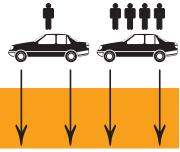

Chevrolet

Captiva 06-

2.4 (100 kW),	⊙ 215/70	R 16 100 H 4x4	2.1	2.1	2.3	2.4
2.0 CDTI (110 kW)	235/60	R 17 102 H 4x4	2.1	2.1	2.3	2.4
	235/55	R 18 100 H 4x4 ^Δ	2.1	2.1	2.3	2.4
3.2 V6 (169 kW)	⊙ 235/60	R 17 102 V 4x4	2.1	2.1	2.1	2.1
	235/55	R 18 100 V 4x4	2.1	2.1	2.1	2.1