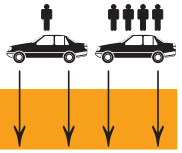

Audi

A 5 (B8) 07-

1.8 TFSI (125 kW), 2.7 TDI (140 kW)	⊕ 225/50 R 17 94 Y	2.5	2.2	2.6	2.6
	245/45 R 17 95 Y	2.5	2.2	2.6	2.6
	245/40 R 18 93 Y	2.6	2.2	2.7	2.7
	255/35 R 19 96 Y XL	2.6	2.2	2.7	2.7
	265/30 R 20 94 Y XL	2.8	2.2	3.0	3.0
3.2 FSI/Quattro (195 kW)	⊕ 225/50 R 17 94 Y	2.3	2.1	2.5	2.5
	245/45 R 17 95 Y	2.3	2.1	2.5	2.5
	245/40 R 18 93 Y	2.3	2.1	2.5	2.5
	255/35 R 19 96 Y XL	2.4	2.1	2.6	2.6
	265/30 R 20 94 Y XL	2.6	2.2	2.8	2.8
3.0 TDI Quattro (176 kW)	⊕ 225/50 R 17 94 Y	2.5	2.2	2.6	2.6
	245/45 R 17 95 Y	2.5	2.5	2.6	2.6
	245/40 R 18 93 Y	2.6	2.2	2.7	2.7
	255/35 R 19 96 Y XL	2.6	2.2	2.7	2.7
	265/30 R 20 94 Y XL	2.8	2.2	3.0	3.0

S 5 (B8) 07-

4.2 Quattro (260 kW)	⊕ 245/40 R 18 93 Y	2.6	2.2	2.7	2.8
	255/35 R 19 96 Y XL	2.6	2.2	2.7	2.6
	265/30 R 20 94 Y XL	3.0	2.5	3.2	3.2

A 6 (4B, C5) 97- / 01-04 / Avant (4B, C5) 98- / 01-05

1.8 (92 kW), 2.0 (96 kW),	⊕ 195/65 R 15 91 V/W	2.2	2.2	2.6	2.8
	205/60 R 15 91 V/W	2.2	2.2	2.6	2.8
1.8 Turbo (110 kW),	205/55 R 16 91 W	2.2	2.2	2.6	2.8
1.9 TDI (81 kW),	215/55 R 16 93 W	2.0	2.0	2.6	2.8
1.9 TDI (96 kW)	235/45 R 17 94 Y	2.0	2.0	2.6	2.6
2.4 V6 (121 kW), 2.4 V6 (125 kW),	⊕ 195/65 R 15 91 V/W	2.3	2.3	2.8	3.1
	205/60 R 15 91 V/W	2.3	2.3	2.8	3.1
2.5 TDI V6 (110 kW),	205/55 R 16 91 W	2.6	2.6	2.9	3.1
2.5 TDI V6 (114 kW)	215/55 R 16 93 W	2.2	2.2	2.6	2.6
	235/45 R 17 94 Y	2.2	2.2	2.6	2.6
2.8 V6 (142 kW),	205/60 R 15 91 W	2.4	2.4	2.9	3.2
2.5 TDI V6 (132 kW)	⊕ 205/55 R 16 91 W	2.7	2.7	2.9	3.0
	215/55 R 16 93 Y	2.3	2.3	2.8	2.8
	235/45 R 17 94 Y	2.3	2.3	2.8	2.8
2.7 V6 Biturbo (169 kW),	⊕ 215/55 R 16 93 Y	2.4	2.4	2.9	3.1
	235/45 R 17 94 Y	2.4	2.4	2.9	3.1
2.7 V6 Biturbo Quattro (184 kW),					
3.0 V6 (162 kW)					
4.2 V8 Quattro (220 kW)	⊕ 235/50 R 16 95 Y ▽ ▽	2.3	2.3	2.8	2.8
	255/40 R 17 94 Y	2.4	2.4	2.9	2.9

A 6 (4F2, C6) 04-

2.0 TFSI (125 kW)	⊕ 225/55 R 16 95 Y	2.0	2.0	2.4	2.7
	225/50 R 17 94 Y	2.1	2.1	2.5	2.9
	245/45 R 17 95 Y	2.0	2.0	2.4	2.7
	245/40 R 18 97 Y XL	2.1	2.1	2.9	2.9