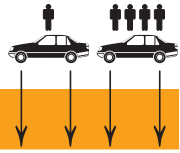

Opel

2.0 Turbo (147 kW), 1.9 CDTI (110 kW)	⊙ 205/55 R 16 91 V	2.3	2.1	2.5	2.9
	225/45 R 17 91 V	2.3	2.1	2.5	2.7
	225/40 R 18 92 V XL^Δ	2.6	2.4	2.7	3.1
1.9 CDTI (74 kW) -08, 1.9 CDTI (88 kW), 1.7 CDTI (81 kW) 08- 1.7 CDTI (92 kW) 08-	⊙ 195/65 R 15 91 H	1.9	1.9	2.0	2.5
	205/55 R 16 91 H	1.9	1.9	2.0	2.5
	205/55 R 16 91 H SSR	2.0	2.0	2.1	2.6
	225/45 R 17 91 V	1.9	1.9	2.0	2.5
	225/45 R 17 91 H SSR^Δ	2.0	2.0	2.1	2.6
	225/40 R 18 92 W XL				
2.0 Turbo OPC (177 kW)	⊙ 225/40 R 18 92 Y XL	2.5	2.3	2.7	3.2
	235/35 R 19 91 Y XL	2.5	2.3	2.7	3.2

Vectra (C F68) 02- / 05-

1.6 Ecotec (74 kW), 1.6 Ecotec (77 kW)	⊙ 195/65 R 15 91 H	2.0	2.2	2.2	2.7
	205/55 R 16 91 H	2.0	2.2	2.2	2.7
	215/55 R 16 93 H	2.0	2.2	2.2	2.7
	215/50 R 17 91 W^Δ	2.0	2.2	2.2	2.7
	225/45 R 17 91 W	2.0	2.2	2.2	2.7
	225/45 R 18 91 W	2.0	2.2	2.2	2.7
1.8 16V (90 kW)	⊙ 195/65 R 15 91 H	2.0	2.2	2.2	2.7
	205/55 R 16 91 H	2.0	2.2	2.2	2.7
	215/55 R 16 93 H	2.0	2.2	2.2	2.7
	215/50 R 17 91 W^Δ	2.0	2.2	2.2	2.7
	225/45 R 17 91 W	2.0	2.2	2.2	2.7
	225/45 R 18 91 W	2.0	2.2	2.2	2.7
	235/35 R 19 91 W XL	2.0	2.2	2.2	2.7
2.2 16V (108 kW), 2.2 Ecotec (114 kW) 05-	⊙ 215/55 R 16 93 V	2.2	2.2	2.3	2.8
	215/50 R 17 91 W^Δ	2.2	2.2	2.3	2.8
	225/45 R 17 91 W	2.2	2.2	2.3	2.8
	225/45 R 18 91 W	2.2	2.2	2.3	2.8
	235/35 R 19 91 W XL	2.2	2.2	2.3	2.8
2.0 Turbo (129 kW)	⊙ 215/55 R 16 93 V	2.3	2.3	2.4	2.9
	215/50 R 17 91 W^Δ	2.3	2.3	2.4	2.9
	225/45 R 17 91 W	2.3	2.3	2.4	2.9
	225/45 R 18 91 W	2.3	2.3	2.4	2.9
	235/35 R 19 91 W XL	2.3	2.3	2.4	2.9
3.2 V6 GTS (155 kW), 2.8 V6 Turbo (169 kW) 05-	⊙ 215/55 R 16 93 W	2.4	2.4	2.5	3.0
	215/50 R 17 91 W^Δ	2.4	2.4	2.5	3.0
	225/45 R 17 91 W	2.6	2.4	2.7	3.2
	225/45 ZR 18 W	2.6	2.4	2.7	3.2
	235/35 ZR 19 W XL	3.0	2.8	3.1	3.5
2.8 V6 OPC (188 kW) -06, 2.8 V6 Turbo OPC (206 kW) 06-	225/45 R 18 91 W				
	⊙ 235/40 R 18 91 W^Δ				
	235/35 R 19 91 Y XL