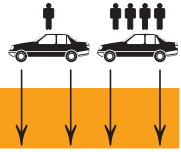

Mercedes-Benz

A (W 168) 98-04

1.4 A 140 (60 kW),	195/50 R 15 82 T	2.0	2.2	2.2	2.6
1.6 A 160 (75 kW)	⊙ 205/45 R 16 83 H	2.0	2.2	2.2	2.6
	205/40 ZR 17 XL	2.0	2.2	2.2	2.6
1.9 A 190 (92 kW)	⊙ 195/50 R 16 84 H	2.0	2.2	2.2	2.6
	205/45 R 16 83 H	2.0	2.2	2.2	2.6
	205/40 ZR 17 XL	2.0	2.2	2.2	2.6
2.1 A 210 Evolution (103 kW)	⊙ 205/40 ZR 17 XL	2.2	2.2	2.3	2.6
1.7 A 160 CDI (44 kW),	⊙ 195/50 R 15 82 T	2.2	2.2	2.3	2.6
1.7 A 160 CDI (55 kW)	205/45 R 16 83 H	2.2	2.2	2.3	2.6
02-,	205/40 ZR 17 XL	2.2	2.2	2.3	2.6
1.7 A 170 CDI (60 kW),					
1.7 A 170 CDI (70 kW)					
02-					

A (W 169) 04-

1.5 A 150 (70 kW),	⊙ 185/65 R 15 88 T	2.0	2.0	2.2	2.6
1.7 A 170 (85 kW)	195/65 R 15 91 T	2.0	2.0	2.2	2.6
	195/55 R 16 87 H	2.0	2.0	2.2	2.6
	215/45 R 17 87 V (SSR) ∇∇	2.0	2.0	2.2	2.6
	215/40 ZR 18 W XL	2.0	2.0	2.2	2.6
2.0 A 200 (100 kW)	⊙ 195/55 R 16 87 H	2.0	2.0	2.2	2.6
	215/45 R 17 87 V (SSR) ∇∇	2.0	2.0	2.2	2.6
	215/40 ZR 18 W XL	2.0	2.0	2.2	2.6
2.0 A 200 Turbo (142 kW) 05-	⊙ 195/55 R 16 87 V	2.3	2.3	2.4	2.6
	215/45 R 17 87 V (SSR) ∇∇	2.3	2.3	2.4	2.6
	215/40 ZR 18 W XL	2.3	2.3	2.4	2.6
1.6 A 160 CDI (60 kW),	⊙ 185/65 R 15 88 T	2.1	2.1	2.2	2.6
1.8 A 180 CDI (80 kW)	195/65 R 15 91 T	2.1	2.1	2.2	2.6
	195/55 R 16 87 H	2.1	2.1	2.2	2.6
	215/45 R 17 87 V (SSR) ∇∇	2.1	2.1	2.2	2.6
	215/40 ZR 18 W XL	2.1	2.1	2.2	2.6
2.0 A 200 CDI (103 kW)	⊙ 195/55 R 16 87 H	2.2	2.2	2.3	2.6
	215/45 R 17 87 V (SSR) ∇∇	2.2	2.2	2.3	2.6
	215/40 ZR 18 W XL	2.2	2.2	2.3	2.6

B (W 245) 05-

1.5 B 150 (70 kW)	⊙ 195/65 R 15 91 T	2.0	2.0	2.2	2.6
	205/55 R 16 91 H	2.0	2.0	2.2	2.6
	215/45 R 17 87 V	2.0	2.0	2.2	2.6
	215/40 R 18 89 W XL	2.0	2.0	2.2	2.6
1.7 B 170 (85 kW)	⊙ 195/65 R 15 91 T	2.0	2.0	2.2	2.6
	205/55 R 16 91 H	2.0	2.0	2.2	2.6
	215/45 R 17 87 V	2.0	2.0	2.2	2.6
	215/40 R 18 89 W XL	2.0	2.0	2.2	2.6
2.0 B 200 (100 kW)	⊙ 205/55 R 16 91 H	2.0	2.0	2.2	2.6
	215/45 R 17 87 V	2.1	2.1	2.4	2.6
	215/40 R 18 89 W XL	2.1	2.1	2.4	2.6