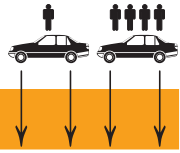

Alfa Romeo

166 (936) 98- / 03-07

2.0 T.Spark 16V (110 kW),	⊙ 205/55 R 16 91 W	2.3	2.3	2.3	2.3
	215/55 R 16 93 W	2.3	2.3	2.3	2.3
2.0 V6 Turbo (151 kW)	225/45 R 17 91 W	2.3	2.3	2.3	2.3
	235/45 R 17 94 W	2.3	2.3	2.3	2.3
2.5 V6 (138 kW),	⊙ 205/55 R 16 91 W	2.3	2.3	2.3	2.3
3.0 V6 (162 kW),	215/55 R 16 93 W	2.3	2.3	2.3	2.3
3.2 V6 (176 kW) 03-,	225/45 R 17 91 W	2.7	2.5	2.7	2.5
2.4 JTD (103 kW),	235/45 R 17 94 W	2.3	2.3	2.3	2.3
2.4 JTD 20V (129 kW) 03-	235/40 R 18 91 Y	2.7	2.7	2.7	2.7

GT (937) 04-

1.8 TS (103 kW) 05-	⊙ 195/60 R 15 88 V	2.2	2.2	2.5	2.5
	205/60 R 15 91 V	2.3	2.3	2.6	2.6
	205/55 R 16 91 V	2.3	2.3	2.6	2.6
	215/45 R 17 87 W	2.4	2.3	2.7	2.6
	225/45 R 17 91 W	2.5	2.4	2.8	2.7
	225/40 R 18 92 Y XL	2.5	2.4	2.8	2.7
2.0 JTS (121 kW)	⊙ 195/60 R 15 88 V	2.2	2.2	2.5	2.5
	205/55 R 16 91 V	2.3	2.3	2.6	2.6
	215/45 R 17 87 W	2.5	2.4	2.8	2.7
	225/40 R 18 92 Y XL	2.5	2.4	2.8	2.7
3.2 V6 (176 kW)	⊙ 215/45 R 17 87 W	2.3	2.3	2.6	2.6
	225/45 R 17 91 Y	2.5	2.4	2.8	2.7
	225/40 R 18 92 Y XL	2.5	2.4	2.8	2.7
1.9 JTD (110 kW)	⊙ 195/60 R 15 88 V	2.2	2.2	2.5	2.5
	205/55 R 16 91 V	2.3	2.3	2.6	2.6
	215/45 R 17 87 W	2.5	2.4	2.8	2.7

GTV (Coupé) (916C) 95- / 98- / 00- / 03-06

2.0 T.Spark 16V (110 kW),	195/60 ZR 15 ∇∇	2.5	2.3	2.8	2.6
	⊙ 205/50 ZR 16	2.5	2.3	2.8	2.6
2.0 JTS (121 kW) 03-	225/45 ZR 17	2.5	2.3	2.8	2.6
2.0 T.Spark 16V (114 kW) 98-,	⊙ 205/50 ZR 16	2.7	2.5	3.0	2.8
2.0 V6 Turbo (147 kW)					
3.0 V6 24V (160 kW) 98-,	⊙ 205/50 R 16 87 Y	2.5	2.7	2.8	3.0
	225/45 R 17 91 Y	2.5	2.7	2.8	3.0
3.2 V6 (176 kW) 03-					

Spider (916S) -06

2.0 T.Spark 16V (110 kW),	195/60 ZR 15 ∇∇	2.3	2.5	2.6	2.8
	⊙ 205/50 ZR 16	2.5	2.7	2.8	3.0
2.0 JTS (121 kW) 03-	225/45 ZR 17	2.5	2.7	2.8	3.0
3.0 V6 (160 kW),	⊙ 205/50 ZR 16	2.5	2.7	2.8	3.0
3.2 V6 (176 kW) 03-	225/45 ZR 17	2.5	2.7	2.8	3.0