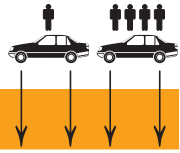

Alfa Romeo

147 (937) 01- / 05-

1.6 TS Eco 16V (77 kW), 1.6 TS 16V (88 kW)	⊙ 185/65	R 15 88 H	2.2	2.2	2.5	2.5
	195/60	R 15 88 H	2.2	2.2	2.5	2.5
	205/55	R 16 91 H	2.2	2.2	2.5	2.5
	215/45	R 17 87 H^Δ	2.2	2.2	2.5	2.5
2.0 TS 16V (110 kW)	⊙ 205/55	R 16 91 V	2.2	2.2	2.5	2.5
	215/45	R 17 87 W	2.2	2.2	2.5	2.5
	215/40	R 18 89 W XL	2.2	2.2	2.5	2.5
3.2 V6-GTA (184 kW)	⊙ 225/45	R 17 91 W	2.2	2.2	2.5	2.5
1.9 JTD (74 kW), 1.9 JTD (85 kW)	⊙ 185/65	R 15 88 H	2.2	2.2	2.5	2.5
	195/60	R 15 88 H	2.2	2.2	2.5	2.5
	205/55	R 16 91 H	2.2	2.2	2.5	2.5
	215/45	R 17 87 H^Δ	2.2	2.2	2.5	2.5
1.9 JTD (103 kW) -05, 1.9 JTDM Q2 (110 kW) 07-	185/65	R 15 88 V	2.2	2.2	2.5	2.5
	⊙ 195/60	R 15 88 V	2.2	2.2	2.5	2.5
	205/55	R 16 91 V	2.2	2.2	2.5	2.5
	215/45	R 17 87 V	2.2	2.2	2.5	2.5
	215/40	R 18 89 W XL	2.2	2.2	2.5	2.5

156 (932) 97- / 03-05

1.6 T.Spark (88 kW)	⊙ 185/65	R 15 88 H	2.2	2.2	2.5	2.5
	205/60	R 15 91 V	2.2	2.2	2.5	2.5
	205/55	R 16 91 V	2.2	2.2	2.5	2.5
1.8 T.Spark 16V (103 kW), 2.0 T.Spark 16V (114 kW), 2.0 JTS 16V (121 kW) 02-	⊙ 205/60	R 15 91 V	2.2	2.2	2.5	2.5
	205/55	R 16 91 V	2.2	2.2	2.5	2.5
2.5 V6 (141 kW)	⊙ 205/60	R 15 91 V	2.2	2.2	2.5	2.5
	205/55	R 16 91 V	2.2	2.2	2.5	2.5
3.2 V6 GTA (184 kW) 02-	⊙ 225/45	R 17 91 W	2.2	2.2	2.5	2.5
1.9 JTD (85 kW)	⊙ 185/65	R 15 88 H	2.2	2.2	2.5	2.5
	205/60	R 15 91 V	2.2	2.2	2.5	2.5
	205/55	R 16 91 V	2.2	2.2	2.5	2.5
1.9 JTD (103 kW) 03-	⊙ 205/55	R 16 91 V	2.2	2.2	2.5	2.5
2.4 JTD (110 kW) -03, 2.4 JTD (129 kW) 03-	⊙ 205/60	R 15 91 V	2.2	2.2	2.5	2.5
	205/55	R 16 91 V	2.2	2.2	2.5	2.5

156 Sport Wagon (932) 00- / 03-06

1.6 T.Spark (88 kW)	⊙ 185/65	R 15 88 H	2.2	2.2	2.5	2.5
	205/60	R 15 91 V	2.2	2.2	2.5	2.5
	205/55	R 16 91 V	2.2	2.2	2.5	2.5