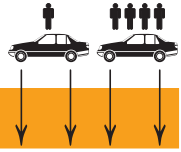

Opel

Tigra (Twintop) 04-

1.4 (66 kW),	⊙ 185/60	R 15 84 H	2.3	2.1	2.3	2.1
1.3 CDTI (51 kW) 06-	205/50	R 16 87 H^Δ	2.3	2.1	2.3	2.1
	205/45	R 17 84 H^Δ	2.3	2.1	2.3	2.1
1.8 (92 kW)	185/60	R 15 84 V^{▽▽}	2.3	2.1	2.3	2.1
	205/50	R 16 87 V^Δ	2.3	2.1	2.3	2.1
	205/45	R 17 84 V	2.3	2.1	2.3	2.1

Astra II (G) 98- / 00-03

1.2 16V (55 kW)	⊙ 165/70	R 14 81 T	2.1	1.9	2.3	2.9
	175/70	R 14 84 T	2.1	1.9	2.3	2.9
	185/70	R 14 88 T	2.1	1.9	2.3	2.9
	185/65	R 15 88 T	2.1	1.9	2.3	2.9
	195/60	R 15 88 H	2.1	1.9	2.3	2.9
1.4 16V (66 kW), 1.6 (62 kW)	⊙ 175/70	R 14 84 T	2.2	1.9	2.4	2.8
	185/65	R 14 86 T	2.2	1.9	2.4	2.8
	185/65	R 15 88 T	2.2	1.9	2.4	2.8
	195/60	R 15 88 H	2.2	1.9	2.4	2.8
1.6 16V (74 kW), 1.6 Twinport (76 kW)	205/50	R 16 87 V^Δ	2.2	1.9	2.4	2.8
	185/65	R 14 86 H	2.2	1.9	2.4	2.8
	⊙ 185/65	R 15 88 H	2.2	1.9	2.4	2.8
1.8 16V (92 kW)	195/60	R 15 88 H	2.2	1.9	2.4	2.8
	205/50	R 16 87 V^Δ	2.2	1.9	2.4	2.8
	⊙ 195/60	R 15 88 V	2.2	1.9	2.4	2.8
2.2 16V (108 kW)	205/50	R 16 87 V^Δ	2.2	1.9	2.4	2.8
	⊙ 195/60	R 15 88 V	2.4	2.1	2.5	2.9
2.0 Turbo OPC (147 kW) 02-	205/50	R 16 87 W	2.4	2.1	2.5	2.9
	215/40	R 17 87 W XL^Δ	2.4	2.1	2.5	2.9
1.7 CDTI 16V (59 kW)	⊙ 175/70	R 14 84 T	2.4	2.1	2.5	2.9
	185/65	R 14 86 T	2.4	2.1	2.5	2.9
	185/65	R 15 88 T	2.4	2.1	2.5	2.9
	195/60	R 15 88 H	2.4	2.1	2.5	2.9
	205/50	R 16 87 V^Δ	2.4	2.1	2.5	2.9
2.0 DTL (60 kW)	185/65	R 14 86 T	2.4	2.1	2.5	2.9
	185/65	R 15 88 T	2.4	2.1	2.5	2.9
	⊙ 195/60	R 15 88 H	2.4	2.1	2.5	2.9
	205/50	R 16 87 V^Δ	2.4	2.1	2.5	2.9
2.0 DTI 16V (74 kW)	185/65	R 15 88 H	2.4	2.1	2.5	2.9
	⊙ 195/60	R 15 88 H	2.4	2.1	2.5	2.9
	205/50	R 16 87 V^Δ	2.4	2.1	2.5	2.9
2.2 DTI 16V (92 kW) 02-	⊙ 195/60	R 15 88 V	2.4	2.1	2.5	2.9
	205/50	R 16 87 V^Δ	2.4	2.1	2.5	2.9