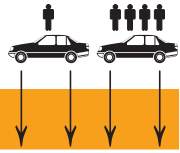

BMW

3 touring (E91) 05-

2.0 318i (105 kW),	⊙	205/55	R 16 91 H SSR	2.2	2.5	2.5	3.0
2.0 318d (90 kW)		225/50	R 16 92 V (SSR) ▽▽	2.2	2.5	2.5	3.0
		225/45	R 17 91 V SSR	2.2	2.5	2.5	3.0
		225/45	R 17 91 V VA SSR	2.2		2.5	
		255/40	R 17 94 V HA (SSR) ▽▽		2.2		2.7
		225/40	R 18 88 W VA (SSR) ▽▽	2.2		2.5	
		255/35	R 18 90 W HA (SSR) ▽▽		2.5		3.0
		225/35	R 19 88 Y VA XL (SSR) ▽▽	2.1		2.9	
		255/30	R 19 91 Y HA XL (SSR) ▽▽		2.6		3.4
2.0 320i (110 kW),	⊙	205/55	R 16 91 V SSR	2.1	2.6	2.6	3.1
2.0 320d (120 kW)		225/50	R 16 92 V (SSR) ▽▽	2.1	2.6	2.6	3.1
		225/45	R 17 91 V SSR	2.1	2.6	2.6	3.1
		225/45	R 17 91 V VA SSR	2.1		2.6	
		255/40	R 17 94 V HA (SSR) ▽▽		2.4		2.8
		225/40	R 18 88 W VA (SSR) ▽▽	2.1		2.6	
		255/35	R 18 90 W HA (SSR) ▽▽		2.6		3.1
		225/35	R 19 88 Y VA XL (SSR) ▽▽	2.2		2.9	
		255/30	R 19 91 Y HA XL (SSR) ▽▽		2.6		3.4
2.5 323i (130 kW)	⊙	205/55	R 16 91 W SSR	2.1	2.6	2.6	3.1
		225/50	R 16 92 W (SSR) ▽▽	2.1	2.6	2.6	3.1
		225/45	R 17 91 W SSR	2.1	2.6	2.6	3.1
		225/45	R 17 91 W VA SSR	2.1		2.6	
		255/40	R 17 94 W HA (SSR) ▽▽		2.4		2.8
		225/40	R 18 88 W VA (SSR) ▽▽	2.2		2.6	
		255/35	R 18 90 W HA (SSR) ▽▽		2.6		3.1
		225/35	R 19 88 Y VA XL (SSR) ▽▽	2.3		2.9	
		255/30	R 19 91 Y HA XL (SSR) ▽▽		2.6		3.4
2.5 325i (160 kW)	⊙	205/55	R 16 91 W SSR	2.2	2.7	2.7	3.2
		225/50	R 16 92 W (SSR) ▽▽	2.2	2.7	2.7	3.2
		225/45	R 17 91 W SSR	2.2	2.7	2.7	3.2
		225/45	R 17 91 W VA SSR	2.2		2.7	
		255/40	R 17 94 W HA (SSR) ▽▽		2.5		3.0
		225/40	R 18 88 Y VA (SSR) ▽▽	2.1		2.5	
		255/35	R 18 90 Y HA (SSR) ▽▽		2.5		3.0
		225/35	R 19 88 Y VA XL (SSR) ▽▽	2.4		2.9	
		255/30	R 19 91 Y HA XL (SSR) ▽▽		2.7		3.4
2.5 325xi (4x4) (160 kW)	⊙	225/45	R 17 91 W SSR	2.4	2.7	2.7	3.2
		225/45	R 17 91 W VA SSR	2.4		2.7	
		255/40	R 17 94 W HA (SSR) ▽▽		2.5		2.9
		225/40	R 18 88 Y VA (SSR) ▽▽	2.4		2.5	
		255/35	R 18 90 Y HA (SSR) ▽▽		2.5		3.0
3.0 330i (200 kW),	⊙	225/45	R 17 91 Y (SSR) ▽▽	2.1	2.6	2.6	3.1
3.0 330d (170 kW)		225/45	R 17 91 W VA SSR	2.4		2.7	
		255/40	R 17 94 W HA (SSR) ▽▽		2.7		3.2
		225/40	R 18 88 Y VA (SSR) ▽▽	2.4		2.7	
		255/35	R 18 90 Y HA (SSR) ▽▽		2.7		3.2
		225/35	R 19 88 Y VA XL (SSR) ▽▽	2.6		3.0	
		255/30	R 19 91 Y HA XL (SSR) ▽▽		3.0		3.5