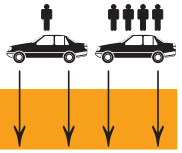

Ford

1.8 DI (66 kW),	⊙ 185/65	R 14 86 H	2.2	2.2	2.3	3.1
1.8 TDCi (74 kW),	195/60	R 15 88 H	2.2	2.2	2.3	3.1
1.8 TDCi (85 kW)	195/55	R 15 85 H	2.0	2.0	2.4	3.1
	205/50	R 16 87 H^Δ	2.2	2.2	2.3	3.1
	215/40	R 17 83 V^Δ	2.2	2.2	2.3	3.1

Focus Turnier 05–07/08–

1.4 16V (59 kW),	⊙ 195/65	R 15 91 V	2.1	2.3	2.4	2.8
1.6 16V (74 kW),	205/55	R 16 91 V	2.1	2.3	2.4	2.8
1.6 Ti-VCT (85 kW),	205/50	R 17 89 W	2.3	2.3	2.5	2.8
1.8 Ti-VCT (92 kW),	225/40	R 18 88 W	2.3	2.3	2.5	2.8
2.0 16V (107 kW)						
1.6 TDCi (66 kW),	⊙ 195/65	R 15 91 V	2.1	2.3	2.4	2.8
1.6 TDCi (80 kW),	205/55	R 16 91 V	2.3	2.3	2.4	2.8
1.8 TDCi (85 kW),	205/50	R 17 89 W	2.3	2.3	2.5	2.8
2.0 TDCi (100 kW)	225/40	R 18 88 W	2.3	2.3	2.5	2.8

1.6 D Econetic (80 kW) ⊙ 195/65 R 15 91 V
08–

Focus C-Max 03– / 07–

1.6 16V (74 kW),	⊙ 195/65	R 15 91 V	2.3	2.3	2.6	3.0
1.8 16V (88 kW) –07,	205/55	R 16 91 V	2.3	2.3	2.6	3.0
1.8 (92 kW)	205/50	R 17 93 W XL	2.3	2.3	2.6	3.0
	225/40	R 18 92 W XL	2.5	2.3	2.6	3.0
2.0 16V (107 kW)	⊙ 205/55	R 16 91 V	2.3	2.3	2.6	3.0
	205/50	R 17 93 W XL	2.3	2.3	2.6	3.0
	225/40	R 18 92 W XL	2.5	2.3	2.6	3.0
1.6 TDCi (66 kW),	⊙ 205/55	R 16 91 V	2.5	2.3	2.6	3.0
1.6 TDCi (80 kW),	205/50	R 17 93 W XL	2.5	2.3	2.6	3.0
2.0 TDCi (100 kW)	225/40	R 18 92 W XL	2.5	2.3	2.6	3.0

Mondeo 00–07

1.8 16V (81 kW),	⊙ 205/55	R 16 91 V	2.4	2.4	2.7	3.1
1.8 16V (92 kW),	205/50	R 17 93 W XL	2.4	2.4	2.7	3.1
1.8 SCi (96 kW),	225/40	R 18 92 Y XL	2.2	2.2	2.7	3.0
2.0 16V (107 kW)						
2.5 V6 (125 kW),	⊙ 205/55	R 16 91 V/W	2.3	2.1	2.4	2.8
3.0 V6 (150 kW) 04–	205/50	R 17 93 W XL	2.3	2.1	2.5	2.8
	225/40	R 18 92 Y XL	2.4	2.1	2.6	2.8
2.0 TDDi (66 kW),	⊙ 205/55	R 16 91 V	2.3	2.1	2.4	2.8
2.0 TDCi (85 kW),	205/50	R 17 93 W XL	2.4	2.2	2.6	2.8
2.0 TDCi –Schaltung (96 kW),	225/40	R 18 92 Y XL	2.5	2.3	2.7	2.8
2.2 TDCi (114 kW) 04–						
2.0 TDCi –Autom. (96 kW)	⊙ 205/55	R 16 91 V	2.3	2.1	2.6	2.8
	205/50	R 17 93 W XL	2.5	2.3	2.7	2.8
	225/40	R 18 92 Y XL	2.6	2.3	2.8	2.8
3.0 24 V ST 220 (166 kW)	⊙ 225/40	R 18 92 Y XL	2.3	2.1	2.5	2.8