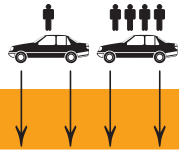

Peugeot

307 CC 03-

1.6-110 (80 kW)	⊙ 205/55 R 16 91 V	2.3	2.3	2.3	2.7
	205/50 R 17 89 W	2.3	2.3	2.3	2.7
2.0-140 (103 kW), 2.0 HDi FAP 135 (100 kW)	⊙ 205/55 R 16 91 V	2.3	2.3	2.3	2.7
	205/50 R 17 89 W	2.3	2.3	2.3	2.7
2.0-Sport 180 (130 kW)	⊙ 205/50 R 17 89 W	2.3	2.3	2.3	2.7

308 (4*) 07-

1.4 95 VTi (70 kW), 1.6 120 VTi (88 kW)	⊙ 195/65 R 15 91 H				
	205/55 R 16 91 V				
	225/45 R 17 91 W				
	225/40 R 18 92 W XL				
1.6 150 THP (110 kW)	⊙ 205/55 R 16 91 V				
	225/45 R 17 91 W				
	225/40 R 18 92 W XL				
1.6 90 HDi (66 kW), 1.6 110 HDi (80 kW)	⊙ 195/65 R 15 91 H				
	205/55 R 16 91 V				
	215/55 R 16 93 V				
	225/45 R 17 91 W				
2.0 135 HDi (100 kW)	⊙ 215/55 R 16 93 V				
	225/45 R 17 91 W				
	225/40 R 18 92 W XL				

406 (8*) 96-04 / Break (8*) 98-04

1.6 (65 kW)	⊙ 185/70 R 14 88 T	2.3	2.3	2.3	2.3
	195/65 R 15 91 H	2.3	2.3	2.3	2.3
1.8-90 (66 kW)	185/70 R 14 88 T	2.3	2.3	2.3	2.3
	⊙ 195/65 R 15 91 H	2.3	2.3	2.3	2.3
	205/60 R 15 91 V	2.3	2.3	2.3	2.3
1.8-115 (85 kW)	⊙ 195/65 R 15 91 H	2.3	2.3	2.3	2.3
	205/60 R 15 91 V	2.3	2.3	2.3	2.3
2.0-135 16V (100 kW), 2.0 Sport HPi 140 (103 kW) 01-	⊙ 195/65 R 15 91 V	2.2	2.2	2.2	2.2
	205/60 R 15 91 V	2.2	2.2	2.2	2.2
	205/55 R 16 91 W	2.2	2.2	2.2	2.2
SV 2.0 Turbo	195/65 R 15 91 V	2.4	2.4	2.4	2.4
	⊙ 205/60 R 15 91 V	2.4	2.4	2.4	2.4
2.2 Sport 160 (116 kW)	⊙ 205/60 R 15 91 V	2.4	2.4	2.4	2.4
	205/55 R 16 91 V	2.4	2.4	2.4	2.4
2.9 V6 210 (152 kW)	⊙ 205/60 R 15 91 V	2.4	2.4	2.4	2.4
1.9 TD (66 kW), 2.1 12V TD (80 kW)	⊙ 195/65 R 15 91 H	2.3	2.3	2.3	2.3
2.0 Hdi 90 (66 kW), 2.0 Hdi 110 (80 kW)	⊙ 195/65 R 15 91 H	2.3	2.3	2.3	2.3
	205/60 R 15 91 V	2.3	2.3	2.3	2.3
2.2 Hdi 135 (98 kW)	⊙ 205/60 R 15 91 V	2.3	2.3	2.3	2.3
	205/55 R 16 91 W	2.3	2.3	2.3	2.3