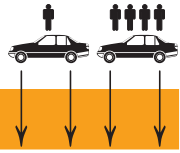

Mercedes-Benz

CLK Coupé (A 209) 02- / 05- / Cabrio (C 209) 03- / 05-

1.8 CLK 200 Kompr. (120 kW),	⊙ 205/55 R 16 91 V/W VA	2.2	2.5		
1.8 CLK 200 CGI (125 kW) -05,	⊙ 225/50 R 16 92 V/W HA		2.3	3.0	
2.6 CLK 240 (125 kW) -05,	225/45 R 17 91 W VA	2.2	2.5		
3.2 CLK 320 (160 kW) -05,	245/40 R 17 91 W HA		2.3	3.0	
3.0 V6 CLK 280 (170 kW) 05-,	225/40 R 18 92 Y XL	2.2	2.3	2.5	3.0
2.2 CLK 220 CDI (110 kW) 05-	225/40 ZR 18 Y VA XL	2.2	2.5		
5.0 CLK 500 (225 kW) -06,	255/35 ZR 18 Y HA XL		2.3	3.0	
5.0 CLK 500 (285 kW) 06-,					
2.7 CLK 270 CDI (125 kW) -05,					
3.0 V6 CLK 320 CDI (165 kW)					
5.4 CLK 55 AMG (270 kW) -06,	⊙ 225/45 R 17 91 W/Y VA	2.6	2.7		
6.2 CLK 63 AMG (354 kW) 06-	⊙ 245/40 R 17 91 W/Y HA		2.6	3.3	
5.4 V8 CLK DTM AMG (428 kW)	225/40 R 18 92 Y XL	2.6	2.6	2.7	3.3
3.5 V6 CLK 350 (200 kW) 05-,	225/40 ZR 18 Y VA XL	2.6	2.7		
3.0 V6 CLK 320 CDI (165 kW) 05-	255/35 ZR 18 Y HA XL		2.6	3.3	
5.4 CLK 55 AMG (270 kW) -06,	⊙ 225/40 ZR 18 Y VA XL		2.7		
6.2 CLK 63 AMG (354 kW) 06-	⊙ 255/35 ZR 18 Y HA XL		3.2		
5.4 V8 CLK DTM AMG (428 kW)	⊙ 255/35 ZR 19 VA				
3.5 V6 CLK 350 (200 kW) 05-,	⊙ 285/30 ZR 20 HA^Δ				
3.0 V6 CLK 320 CDI (165 kW) 05-	⊙ 225/45 R 17 91 Y VA				
	⊙ 245/40 R 17 91 Y HA				
	225/40 R 18 92 Y XL				
	225/40 ZR 18 Y VA XL				
	255/35 ZR 18 Y HA XL				

E (W 211) 02- / 06-

1.8 E 200 Kompr. (120 kW) -06,	⊙ 205/60 R 16 92 V	2.0	2.1	2.2	2.8
1.8 E 200 Kompr. (135 kW) 06-,	225/55 R 16 95 V	2.0	2.1	2.2	2.8
1.8 E 200 NGT (120 kW)	245/45 R 17 95 W	2.0	2.1	2.2	2.8
2.6 E 240 (130 kW)	245/45 R 17 95 W (SSR)^{▽▽}	2.0	2.1	2.2	2.8
	245/40 ZR 18 VA	2.0	2.2		
	265/35 ZR 18 HA XL		2.1	2.8	
	⊙ 205/60 R 16 92 V	2.0	2.2	2.4	3.1
	225/55 R 16 95 V	2.0	2.2	2.4	3.1
	245/45 R 17 95 W	2.0	2.2	2.4	3.1
	245/40 ZR 18 VA	2.0	2.4		
	265/35 ZR 18 HA XL		2.2	3.1