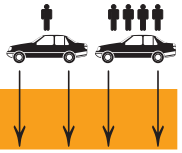

Mercedes-Benz

3.2 E320 (165 kW) -04,	⊙ 225/55 R 16 95 W	2.0	2.1	2.2	2.8
	245/45 R 17 95 W	2.0	2.1	2.2	2.8
3.0 E280 (170 kW) 06-,	245/45 R 17 95 W (SSR) ▽ ▽	2.0	2.1	2.2	2.8
	245/40 ZR 18 VA	2.0		2.2	
3.5 V6 E 350 (200 kW) 04-	265/35 ZR 18 HA XL		2.1		2.8
5.0 V8 E 500 (225 kW) -06,	⊙ 245/45 R 17 95 W	2.2	2.2	2.4	2.7
	245/45 R 17 95 W (SSR) ▽ ▽	2.2	2.2	2.4	2.7
5.5 V8 E 500 (285 kW) 06-	245/40 ZR 18 VA	2.2		2.4	
	265/35 ZR 18 HA XL		2.2		2.7
2.0 E200 CDI (90 kW) -06,	⊙ 205/60 R 16 92 H/V	2.0	2.0	2.4	2.8
	225/55 R 16 95 V	2.0	2.0	2.4	2.8
2.1 E200 CDI (100 kW) 06-,	245/45 R 17 95 W	2.0	2.0	2.4	2.8
	245/40 ZR 18 VA	2.0		2.4	
2.1 E220 CDI (110 kW) -06,	265/35 ZR 18 HA XL		2.0		2.8
2.1 E220 CDI (125 kW) 06-					
2.7 E270 CDI (130 kW),	⊙ 225/55 R 16 95 V/W	2.2	2.2	2.5	2.9
	245/45 R 17 95 W	2.2	2.2	2.5	2.9
3.2 E280 CDI (130 kW),	245/45 R 17 95 W (SSR) ▽ ▽	2.2	2.2	2.5	2.9
	245/40 ZR 18 VA	2.2		2.5	
3.0 E280 CDI (140 kW) 06-,	265/35 ZR 18 HA XL		2.2		2.9
3.2 E320 CDI (150 kW),					
3.0 E320 CDI (165 kW) 06-					
4.0 E400 CDI (191 kW),	⊙ 245/45 R 17 95 W	2.4	2.3	2.6	2.7
	245/45 R 17 95 W (SSR) ▽ ▽	2.4	2.3	2.6	2.7
4.0 E420 CDI (231 kW) 06-	245/40 ZR 18 VA	2.4		2.6	
	265/35 ZR 18 HA XL		2.3		2.7
E/T (S 211) 03- / 06-					
1.8 E200 Kompr. T (120 kW) -06,	⊙ 225/55 R 16 95 V	2.0	2.2	2.2	2.8
	245/45 R 17 95 W	2.0	2.2	2.2	2.8
1.8 E200 Kompr. T (135 kW) 06-,	245/45 R 17 95 W (SSR) ▽ ▽	2.0	2.2	2.2	2.8
	245/40 ZR 18 VA	2.0		2.2	
2.1 E220 CDIT (110 kW) -06,	265/35 ZR 18 HA XL		2.2		2.8
2.1 E220 CDIT (125 kW) 06-					
2.6 E240 T (130 kW),	⊙ 225/55 R 16 95 V	2.0	2.2	2.2	2.9
2.7 E270 CDIT (130 kW),	245/45 R 17 95 W	2.0	2.2	2.2	2.9
	245/45 R 17 95 W (SSR) ▽ ▽	2.0	2.2	2.2	2.9
3.0 E280 CDIT (140 kW) 06-	245/40 ZR 18 VA	2.0		2.2	
	265/35 ZR 18 HA XL		2.2		2.9