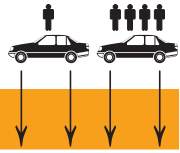

Peugeot

2.0 Sport (100 kW)	⊙ 185/55 R 15 82 V	2.4	2.4	2.4	2.4
	195/55 R 15 85 V	2.4	2.4	2.4	2.4
	205/45 R 16 83 V	2.4	2.4	2.4	2.4

2.0 16V RC (130 kW) 03-	⊙ 205/40 R 17 80 W ^Δ	2.4	2.4	2.4	2.4
----------------------------	---------------------------------	-----	-----	-----	-----