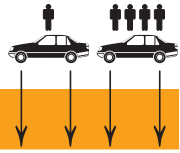

6 (E63 Coupé/E64 Cabrio) 03-

3.0 630Ci Coupé	⊙ 245/50 R 17 99 W (SSR) ▽▽	2.2	2.2	2.4	2.9
	(190 kW) 245/45 R 18 96 W (SSR) ▽▽	2.2	2.2	2.4	2.9
	245/45 R 18 96 W VA (SSR) ▽▽	2.2	2.4		
	275/40 R 18 99 W HA (SSR) ▽▽	2.2	2.9		
	245/40 R 19 94 W VA (SSR) ▽▽	2.2	2.4		
	275/35 R 19 96 W HA (SSR) ▽▽	2.2	2.9		
	245/35 R 20 91 Y VA (SSR) ▽▽	2.2	2.4		
	275/30 R 20 93 Y HA (SSR) ▽▽	2.2	2.9		