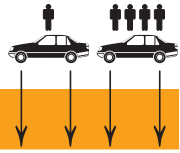

Seat

1.9 SDI (50 kW),	175/80	R 14 88 T	2.2	2.2	2.2	2.6
1.9 TDI (66 kW)	⊙ 195/65	R 15 91 T	2.2	2.2	2.2	2.6
1.9 TDI (96 kW),	195/65	R 15 91 V	2.2	2.2	2.2	2.6
1.9 TDI Sport (110 kW)	⊙ 205/55	R 16 91 V	2.2	2.2	2.2	2.6
	225/45	R 17 91 V	2.2	2.2	2.2	2.6

Leon (1P) 05-

1.4 (63 kW),	⊙ 205/55	R 16 91 V	2.4	2.2	2.6	2.8
1.6 FSI (75 kW),	225/45	R 17 91 W	2.4	2.2	2.6	2.8
1.9 TDI (77 kW)						
1.4 TSI (92 kW),	⊙ 205/55	R 16 91 V	2.4	2.2	2.6	2.8
2.0 TDI (103 kW),	225/45	R 17 91 W	2.4	2.2	2.6	2.8
2.0 FSI (110 kW),						
1.8 TSI (118 kW)						
2.0 FSIT (136 kW)	⊙ 205/55	R 16 91 V	2.4	2.2	2.6	2.8
	225/45	R 17 91 W	2.4	2.2	2.6	2.8
2.0 TFSI FR (147 kW)	⊙ 225/40	R 18 92 W XL	2.4	2.2	2.6	2.8
06-,						
2.0 TDI FR (125 kW)						
06-						
2.0 TFSI Cupra (177 kW) 07-	⊙ 225/40	R 18 92 W XL	2.4	2.2	2.6	2.8

Altea (5P) 04-

1.6 16 V (75 kW),	⊙ 205/55	R 16 91 H	2.4	2.2	2.6	2.8
1.9 TDI (77 kW)	225/45	R 17 91 H^Δ	2.4	2.2	2.6	2.8
2.0 FSI (110 kW),	⊙ 205/55	R 16 91 V	2.4	2.2	2.6	2.8
2.0 TDI (103 kW)	225/45	R 17 91 V	2.4	2.2	2.6	2.8
2.0 TDI FR (125 kW)	⊙ 225/45	R 17 91 V	2.4	2.2	2.6	2.8
06-						

Altea XL 06-

1.6 (75 kW),	⊙ 205/55	R 16 91 H	2.4	2.2	2.6	2.8
1.9 TDI (77 kW)	225/45	R 17 91 V	2.4	2.2	2.6	2.8
	225/40	R 18 88 V^Δ	2.4	2.2	2.6	2.8
1.8 TFSI (118 kW),	⊙ 205/55	R 16 91 V	2.4	2.2	2.6	2.8
2.0 FSI (110 kW),	225/45	R 17 91 V	2.4	2.2	2.6	2.8
2.0 TDI (103 kW)	225/40	R 18 88 V^Δ	2.4	2.2	2.6	2.8
2.0 TDI FR (125 kW)	⊙ 205/55	R 16 91 V	2.4	2.2	2.6	2.8
	225/45	R 17 91 V	2.4	2.2	2.6	2.8
	225/40	R 18 88 V^Δ	2.4	2.2	2.6	2.8

Altea Freetrack (5P) 07-

2.0 TSI (147 kW),	⊙ 205/60	R 16 92 W				
2.0 TDI (125 kW)	215/50	R 17 91 W^Δ				
	225/50	R 17 94 W				
	225/45	R 17 91 W				
	225/40	R 18 92 Y XL				

Toledo II (1M) 99-04

1.6 16 V (77 kW)	⊙ 175/80	R 14 88 H^{▽▽}	1.8	1.8	2.0	2.2
	195/65	R 15 91 H	1.8	1.8	2.0	2.2
1.8 20 V (92 kW)	⊙ 195/65	R 15 91 V	1.9	1.9	2.0	2.2