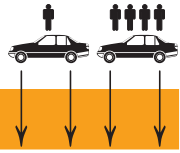

Ford

2.8 V6 (150 kW)	⊙ 205/60	R 15 95 V rf. ▽▽	2.3	2.7	2.5	3.4
	215/60	R 15 94 V ▽▽	2.2	2.5	2.3	3.0
	195/60	R 16 99 V C 6PR ▽▽	2.7	2.5	2.9	3.2
	205/55	R 16 98 H C 6PR ▽▽	2.7	2.5	2.9	3.2
	215/55	R 16 97 V rf. △	2.3	2.7	2.5	3.4
	225/45	R 17 94 V rf.	2.3	2.7	2.5	3.4

Galaxy (CD340) 06–

2.0 PFI (107 kW), 2.3 Durashift (118 kW)	⊙ 215/60	R 16 99 V XL	2.2	2.4	2.6	3.1
	225/55	R 16 99 W XL △	2.2	2.4	2.6	3.1
	225/50	R 17 98 W XL	2.2	2.2	2.6	3.1
	225/50	R 17 98 W XL SSR	2.2	2.2	2.6	3.1
	235/45	R 18 98 W XL	2.2	2.2	2.6	3.1
1.8 TDCi (75 kW), 2.0 TDCi (85 kW), 2.0 TDCi (96 kW), 2.0 TDCi (103 kW)	⊙ 215/60	R 16 99 V XL	2.4	2.4	2.6	3.1
	225/55	R 16 99 W XL △	2.4	2.4	2.6	3.1
	225/50	R 17 98 W XL	2.4	2.2	2.6	3.1
	225/50	R 17 98 W XL SSR	2.4	2.2	2.6	3.1
	235/45	R 18 98 W XL	2.4	2.2	2.6	3.1

Maverick 01–/04–

2.0 (97 kW) -04 2.3 16V (110 kW) 04–	⊙ 225/70	R 15 100 S 4x4	2.0	2.0	2.0	2.3
	⊙ 215/70	R 16 100 T 4x4	2.0	2.0	2.0	2.3
	235/70	R 16 104 T 4x4	2.0	2.0	2.0	2.3
	235/55	R 17 99 H 4x4	2.0	2.0	2.0	2.3
	235/50	R 18 97 H 4x4 △	2.0	2.0	2.0	2.3
	245/40	R 20 95 H △	2.0	2.0	2.0	2.3
3.0 V6 24V (149 kW)	⊙ 235/70	R 16 106 T 4x4	2.0	2.0	2.0	2.3
	235/55	R 17 99 H 4x4	2.0	2.0	2.0	2.3
	235/50	R 18 97 H 4x4 △	2.0	2.0	2.0	2.3
	245/40	R 20 95 H △	2.0	2.0	2.0	2.3

Ranger 98–06

2.5 TD (62 kW),	⊙ 235/75	R 15 105 T 4x4	2.0	2.0	2.0	2.3
2.5 TD (80 kW)	265/70	R 15 110 T 4x4	2.0	2.0	2.0	2.3

Ranger 07–

2.5 TDCi (105 kW),	⊙ 235/75	R 15 109 T XL 4x4	2.1	2.1	2.1	2.9
3.0 TDCi (115 kW)	245/70	R 16 111 T XL (4x4) ▽▽	2.1	2.1	2.1	2.7