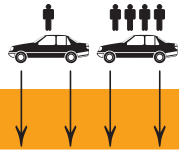

Lancia

1.4 16V (70 kW),	⊙ 195/60	R 15 88 T	2.2	2.1	2.3	2.3
1.3 D Multijet (66 kW),	205/50	R 16 87 V^Δ	2.2	2.1	2.3	2.3
1.9 D Multijet (74 kW)						

Lybra (839) 99–05

1.6 16V (76 kW),	⊙ 195/65	R 15 91 H/V	2.0	2.0	2.2	2.4
1.8 16V (96 kW)	205/60	R 15 91 H/V	2.0	2.0	2.2	2.4
2.0 20V (110 kW),	⊙ 205/60	R 15 91 V	2.0	2.0	2.2	2.4
2.4 JTD (110 kW) 02–	205/55	R 16 91 V	2.0	2.0	2.2	2.4
1.9 JTD (85 kW),	⊙ 195/65	R 15 91 H/V	2.2	2.2	2.2	2.4
2.4 JTD (103 kW)	205/60	R 15 91 H/V	2.2	2.2	2.2	2.4

Lybra SW (Kombi) (839) 99–05

1.6 16V (76 kW),	⊙ 195/65	R 15 91 H/V	2.0	2.0	2.2	2.7
1.8 16V (96 kW)	205/60	R 15 91 H/V	2.0	2.0	2.2	2.7
2.0 20V (110 kW),	⊙ 205/60	R 15 91 V	2.2	2.2	2.2	2.7
2.4 JTD (110 kW) 02–	205/55	R 16 91 V	2.2	2.2	2.2	2.7
1.9 JTD (85 kW),	⊙ 195/65	R 15 91 H/V	2.2	2.2	2.2	2.7
2.4 JTD (103 kW)	205/60	R 15 91 H/V	2.2	2.2	2.2	2.7

Thesis (841) 02–

2.4 20V (125 kW),	⊙ 215/60	R 16 95 W^{▽▽}	2.2	2.2	2.5	2.7
2.0 20V Turbo (136 kW),	225/50	R 17 94 W	2.2	2.2	2.5	2.7
3.0 V6 (158 kW),						
3.2 V6 (169 kW) 03–						
2.4 JTD (110 kW),	⊙ 215/60	R 16 95 W^{▽▽}	2.2	2.2	2.5	2.7
2.4 JTD (129 kW),	225/50	R 17 94 W	2.2	2.2	2.5	2.7
2.4 D Multijet (136 kW)						

Phedra (179) 02– / 07–

2.0 D Multijet (100 kW)	205/65	R 15 94 H	2.5	2.5	2.5	2.5
	⊙ 215/60	R 16 95 H^Δ	2.5	2.5	2.5	2.5
3.0 V6 (150 kW),	⊙ 215/60	R 16 95 H^Δ	2.5	2.5	2.5	2.5
2.2 D Multijet (125 kW) 07–						
2.0 JTD (79 kW),	215/65	R 15 96 H^Δ	2.5	2.5	2.5	2.5
2.0 D Multijet (88 kW),	⊙ 215/60	R 16 95 H^Δ	2.5	2.5	2.5	2.5
2.2 TD 16V (94 kW)