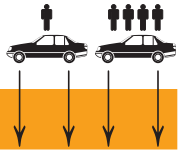

Hyundai

3.3 V6 (173 kW)	⊙ 215/60 R 16 95 W^{▽▽}	2.2	2.2	2.4	2.4
	225/50 R 17 94 W	2.2	2.2	2.4	2.4
	225/45 R 18 91 W	2.2	2.2	2.4	2.4
	225/40 R 19 W XL^{▽▽}	2.2	2.2	2.4	2.4

Grandeur (TG) 05-

3.3 V6 (173 kW)	225/60 R 16 98 W	2.1	2.1	2.2	2.2
	⊙ 235/55 R 17 99 W	2.1	2.1	2.2	2.2
2.2 CRDI (114 kW) 07-	⊙ 225/60 R 16 98 V	2.1	2.1	2.2	2.2
	235/55 R 17 99 V[△]	2.1	2.1	2.2	2.2

Coupé (GK) 02-

2.0 16V (105 kW)	195/65 R 15 91 V	2.1	2.1	2.1	2.1
	⊙ 205/55 R 16 91 V	2.1	2.1	2.3	2.3
	215/45 R 17 87 V	2.1	2.1	2.3	2.3
2.7 V6 (123 kW)	205/55 R 16 91 V	2.1	2.1	2.1	2.1
	⊙ 215/45 R 17 87 V	2.1	2.1	2.1	2.1

XG 350 03-05

3.5 V6 (145 kW)	⊙ 205/65 R 15 94 V	2.1	2.1	2.3	2.3
	205/60 R 16 92 V	2.1	2.1	2.3	2.3

H 1 Starex 97-

2.4 (82 kW), 2.5 TCI (73 kW)	⊙ 195 R 14 106 Q C 8PR	2.8	2.8	2.8	2.8
	205/70 R 15 104 R C 6PR	2.8	2.8	2.8	2.8
	205/70 R 15 106 R C 8PR	2.8	2.8	2.8	2.8
2.5 TD (74 kW), 2.5 CRD (103 kW)	195 R 14 106 Q C 8PR	2.8	2.8	2.8	2.8
	205/70 R 15 104 R C 6PR	2.8	2.8	2.8	2.8

Trajét (FO) 00- / 04-

2.0 16V (100 kW), 2.0 CVVT (103 kW) 04-, 2.7 V6 24V (127 kW), 2.0 CRDi (83 kW)	⊙ 215/65 R 15 96 H[△]	2.2	2.2	2.4	2.4

Santa Fé (SM) 01-06

2.4 16V (107 kW), 2.0 CRDi (83 kW)	215/70 R 15 98 T (4x4)^{▽▽}	2.1	2.1	2.2	2.2
	⊙ 225/70 R 16 102 T 4x4	2.1	2.1	2.2	2.2
2.2 CRDi (110 kW)	⊙ 235/65 R 17 104 T 4x4[△]	2.1	2.1	2.2	2.2
	235/60 R 18 103 H 4x4	2.1	2.1	2.2	2.2
2.7 V6 (127 kW)	⊙ 225/70 R 16 102 T 4x4	2.1	2.1	2.2	2.2
2.7 V6 (139 kW)	⊙ 235/65 R 17 104 H 4x4	2.1	2.1	2.2	2.2
	235/60 R 18 103 H 4x4	2.1	2.1	2.2	2.2

Santa Fé 06-

2.7 V6 (139 kW), 2.2 CRDi (114 kW)	⊙ 235/65 R 17 104 H 4x4	2.1	2.1	2.2	2.2
	235/60 R 18 103 H 4x4	2.1	2.1	2.2	2.2
	255/50 R 19 103 H 4x4[△]	2.1	2.1	2.2	2.2