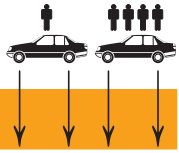

BMW

2.5i (141 kW) 04-06, 2.5i (160 kW) 06-	⊙ 225/50 R 16 92 V (SSR) ▽▽	2.1	2.4	2.1	2.4
	225/45 R 17 91 W SSR	2.1	2.4	2.1	2.4
	225/45 R 17 91 W VA SSR	2.1		2.1	
	255/40 R 17 94 W HA (SSR) ▽▽		2.4		2.4
	225/40 R 18 88 W VA (SSR) ▽▽	2.1		2.1	
	255/35 R 18 90 W HA (SSR) ▽▽		2.4		2.4
3.0i 24V (170 kW) -03	⊙ 225/45 R 17 91 W	2.3	2.5	2.3	2.5
	225/45 R 17 91 W VA	2.3		2.3	
	245/40 R 17 91 W HA		2.5		2.5
	225/40 R 18 88 W VA	2.3		2.3	
	255/35 R 18 90 W HA^Δ		2.5		2.5
3.0i 24V (170 kW) 04-06, 3.0si (195 kW) 06-	⊙ 225/45 R 17 91 W SSR	2.3	2.6	2.3	2.6
	225/45 R 17 91 W VA SSR	2.3		2.3	
	255/40 R 17 94 W HA (SSR) ▽▽		2.6		2.6
	225/40 R 18 88 W VA (SSR) ▽▽	2.3		2.3	
	255/35 R 18 90 W HA (SSR) ▽▽		2.6		2.6
3.2 Z 4 M (252 kW) 06-	⊙ 225/45 ZR 18 W VA	2.2		2.2	
	⊙ 255/40 ZR 18 W HA		2.2		2.2

Z 8 (E52) 00-

4.9 V8 (294 kW)	⊙ 245/45 R 18 96 W VA	2.4		2.4	
	⊙ 275/40 R 18 99 W HA^Δ		2.4		2.4

X 3 (E83) 03- / 06-

2.0i (110 kW), 2.5i (141 kW), 2.0d (110 kW), 2.5si (160 kW) 06-	⊙ 215/60 R 17 96 H	2.2	2.4	2.4	2.8
	235/55 R 17 99 H 4x4	2.0	2.2	2.2	2.6
	235/50 R 18 97 V 4x4	2.2	2.4	2.4	2.8
	235/50 R 18 97 V VA 4x4	2.2		2.4	
	255/45 R 18 99 V HA^Δ		2.2		2.6
	235/45 R 19 95 W VA 4x4	2.2		2.4	
	255/40 R 19 96 W HA 4x4		2.4		2.8
3.0i (170 kW), 3.0si (200 kW) 06-, 3.0d (150 kW), 3.0d (160 kW) 06-	⊙ 235/55 R 17 99 V 4x4	2.0	2.2	2.2	2.6
	235/50 R 18 97 V 4x4	2.2	2.4	2.4	2.8
	235/50 R 18 97 V VA 4x4	2.2		2.4	
	255/45 R 18 99 V HA^Δ		2.2		2.6
	235/45 R 19 95 W VA 4x4	2.2		2.4	
	255/40 R 19 96 W HA 4x4		2.4		2.8
3.0sd (210 kW) 06-	⊙ 235/50 R 18 97 V 4x4	2.3	2.5	2.5	2.9
	235/50 R 18 97 V VA 4x4	2.3		2.5	
	255/45 R 18 99 V HA^Δ		2.3		2.7
	235/45 R 19 95 W VA 4x4	2.3		2.5	
	255/40 R 19 96 W HA 4x4		2.5		2.9