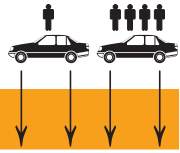

Skoda

1.8 20 V (92 kW),	⊙ 195/65 R 15 91 V	2.0	2.0	2.0	2.4
1.8 20 V Turbo (110 kW),	205/60 R 15 91 V	2.0	2.0	2.0	2.4
2.0 (85 kW),	205/55 R 16 91 V	2.0	2.0	2.0	2.4
1.9 TDI (96 kW)					
1.9 TDI (66 kW),	⊙ 195/65 R 15 91 H	2.0	2.0	2.2	2.6
1.9 TDI (81 kW)	205/60 R 15 91 H	2.0	2.0	2.2	2.6
1.8 20 V Turbo RS	205/55 R 16 91 W	2.2	2.6	2.2	2.6
(132 kW)	⊙ 205/50 R 17 89 W	2.2	2.6	2.2	2.6
	225/45 R 17 91 W	2.2	2.6	2.2	2.6

Octavia II (1Z) 04–

1.4 MPI (55 kW)	⊙ 195/65 R 15 91 T	2.2	2.2	2.3	3.3
	205/60 R 15 91 H	2.2	2.2	2.3	3.0
	205/55 R 16 91 V	2.1	2.2	2.4	3.2
	225/45 R 17 91 V	2.2	2.2	2.4	3.0
1.6 MPI (75 kW),	⊙ 195/65 R 15 91 H	2.2	2.2	2.3	3.3
1.6 FSI (84 kW),	205/60 R 15 91 H	2.2	2.2	2.3	3.0
1.9 TDI (77 kW)	205/55 R 16 91 V	2.1	2.2	2.4	3.2
	225/45 R 17 91 V	2.2	2.2	2.4	3.0
2.0 RS Turbo	⊙ 225/40 R 18 92 Y XL	2.4	2.4	2.6	3.0
FSI (147 kW) 05–,					
2.0 TDI RS (125 kW)					
06–					
2.0 TDI (103 kW)	⊙ 195/65 R 15 91 V	2.2	2.2	2.3	3.3
	205/60 R 15 91 V	2.2	2.2	2.3	3.0
	205/55 R 16 91 V	2.1	2.2	2.4	3.2
	225/45 R 17 91 V	2.2	2.2	2.4	3.0

Octavia Combi (1U) 98– / 00–04

1.6 (75 kW)	175/80 R 14 88 H[▽]	2.0	2.0	2.2	2.6
	⊙ 195/65 R 15 91 H	2.0	2.0	2.2	2.6
	205/60 R 15 91 H	2.0	2.0	2.2	2.6
	205/55 R 16 91 H	2.0	2.0	2.2	2.6
1.8 20 V (92 kW),	⊙ 195/65 R 15 91 V	2.0	2.0	2.2	2.6
1.8 20 V Turbo (110 kW),	205/60 R 15 91 V	2.0	2.0	2.2	2.6
2.0 (85 kW),	205/55 R 16 91 V	2.0	2.0	2.2	2.6
1.9 TDI (96 kW)					
1.8 Turbo RS (132 kW)	⊙ 205/55 R 16 91 V/W	2.0	2.0	2.2	2.6
1.9 TDI (66 kW),	⊙ 195/65 R 15 91 H	2.0	2.0	2.2	2.6
1.9 TDI (81 kW),	205/60 R 15 91 H	2.0	2.0	2.2	2.6
1.9 TDI 4x4 (74 kW)	205/55 R 16 91 H	2.0	2.0	2.2	2.6

Octavia Combi 05–

1.6 MPI (75 kW)	⊙ 195/65 R 15 91 V	2.2	2.1	2.3	3.0
	205/60 R 15 91 V	2.1	2.1	2.4	3.2
	205/55 R 16 91 V	2.1	2.0	2.3	3.1
	225/45 R 17 91 V	2.1	2.1	2.3	3.0