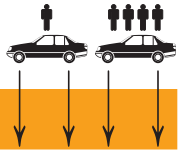

BMW

3.0 330d (170 kW)	⊙ 225/45 R 17 91 W SSR	2.3	2.5	2.6	3.1
	225/45 R 17 91 W VA SSR	2.3		2.6	
	255/40 R 17 94 W HA (SSR) ▽▽		2.5		2.8
	225/40 R 18 88 W VA (SSR) ▽▽	2.6		2.8	
	255/35 R 18 90 W HA (SSR) ▽▽		2.7		3.2
	225/35 R 19 88 Y VA XL (SSR) ▽▽	2.5		2.7	
	255/30 R 19 91 Y HA XL (SSR) ▽▽		2.7		3.1
3.0 330xd (4x4) (170 kW)	⊙ 225/45 R 17 91 W SSR	2.6	2.6	2.7	3.1
	225/45 R 17 91 W VA SSR	2.6		2.7	
	255/40 R 17 94 W HA (SSR) ▽▽		2.6		2.8
	225/40 R 18 88 W VA (SSR) ▽▽	2.9		3.0	
	255/35 R 18 90 W HA (SSR) ▽▽		2.9		3.2
3.0 335i (225 kW)	⊙ 225/45 R 17 91 W VA SSR	2.2		2.6	
	⊙ 255/40 R 17 94 W HA (SSR) ▽▽		2.4		2.8
	225/40 R 18 88 W VA (SSR) ▽▽	2.5		2.7	
	255/35 R 18 90 W HA (SSR) ▽▽		2.7		3.2
	225/35 R 19 88 Y VA XL (SSR) ▽▽	2.5		2.7	
	255/30 R 19 91 Y HA XL (SSR) ▽▽		2.7		3.2
3.0 335d (200 kW)	⊙ 225/45 R 17 91 W VA SSR	2.3		2.6	
	⊙ 255/40 R 17 94 W HA (SSR) ▽▽		2.5		2.8
	225/40 R 18 88 W VA (SSR) ▽▽	2.6		2.8	
	255/35 R 18 90 W HA (SSR) ▽▽		2.8		3.2
	225/35 R 19 88 Y VA XL (SSR) ▽▽	2.6		2.8	
	255/30 R 19 91 Y HA XL (SSR) ▽▽		2.8		3.2
3 Cabrio (E46) 00–07					
2.0 318Ci Cabrio (105 kW)	⊙ 205/55 R 16 91 H	2.0	2.2	2.5	3.0
	225/50 R 16 92 W	2.0	2.2	2.5	3.0
	205/50 R 17 93 W XL	2.0	2.2	2.5	3.0
	225/45 R 17 91 W	2.0	2.2	2.5	3.0
	225/40 ZR 18 VA		2.0		2.5
	255/35 ZR 18 HA[△]		2.2		3.0
2.2 320Ci Cabrio (125 kW), 2.5 325Ci Cabrio (141 kW)	⊙ 205/55 R 16 91 V	2.3	2.5	2.7	3.2
	225/50 R 16 92 W	2.1	2.3	2.5	3.0
	205/50 R 17 93 W XL	2.3	2.5	2.7	3.2
	225/45 R 17 91 W	2.1	2.3	2.5	3.0
	225/40 ZR 18 VA	2.3		2.7	
	255/35 ZR 18 HA[△]		2.5		3.2
3.0 330Ci Cabrio (170 kW)	205/50 R 17 93 W XL	2.4	2.8	3.0	3.5
	⊙ 225/45 R 17 91 W	2.2	2.6	2.8	3.3
	225/40 ZR 18 VA	2.4		3.0	
	255/35 ZR 18 HA[△]		2.8		3.5
2.0 320Cd (110 kW) 05–	⊙ 205/55 R 16 91 V	2.3	2.6	2.7	3.2
	225/50 R 16 92 W	2.1	2.4	2.5	3.0
	205/50 R 17 93 W XL	2.3	2.6	2.7	3.2
	225/45 R 17 91 W	2.1	2.4	2.5	3.0
	225/40 ZR 18 VA	2.3		2.7	
	255/35 ZR 18 HA[△]		2.6		3.2